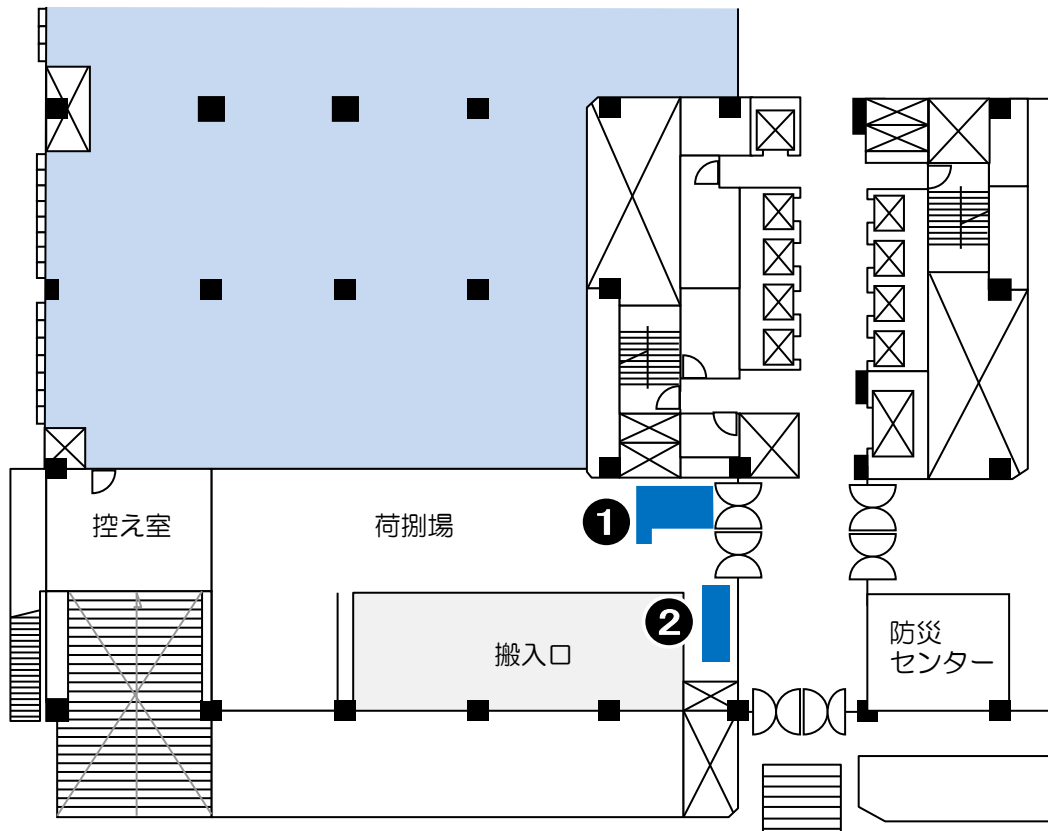

Yokohama
Sanbo
Hall
Marineria

取扱い注意 敷いてあります段ボールは、廃棄しないでください。