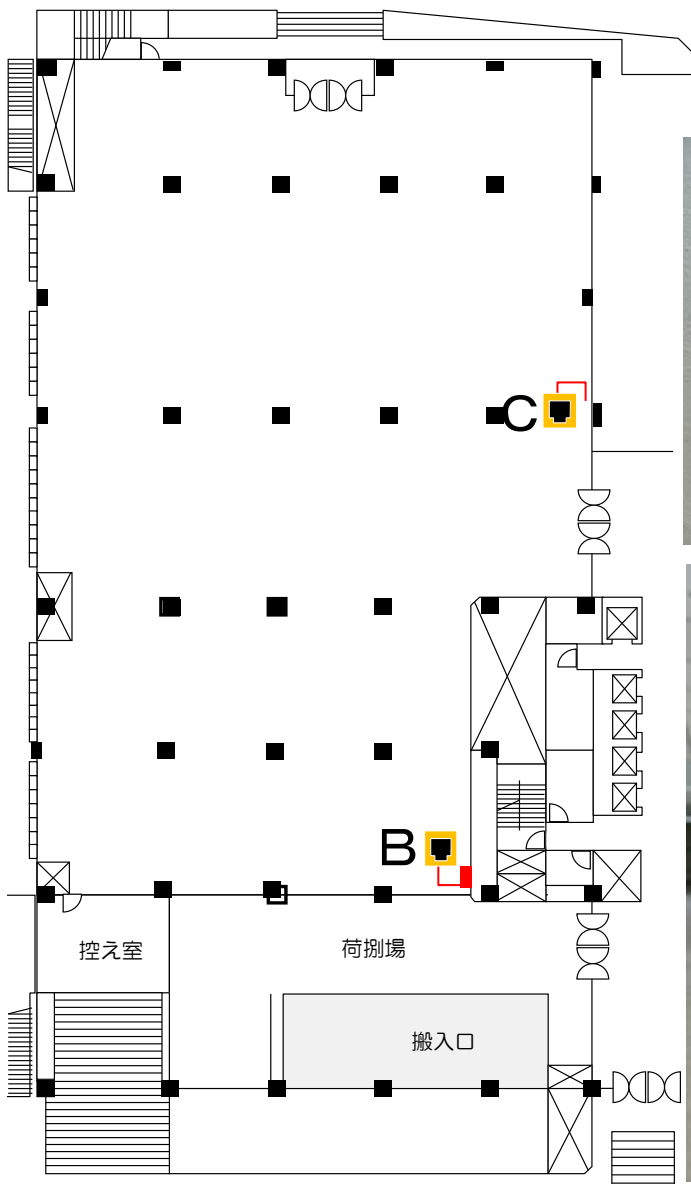

### 展示台

縦90cm×横180cm×高さ11cm

《在庫80台》

- \* 在庫数が変動（損傷による在庫数減）することがあります。  
ホーム>主催者の方へ>料金表（施設備品） 「備品  
利用料金表」の在庫数をご利用の度毎に、ご確認ください。
- \* 天板を覆うシート及び脚を隠すクロスをご用意ください。
- \* **舞台転用できません。**
- \* 使用後は、テープ・画鋲を外してください。

\* 終端装置から情報口迄のLANケーブルの長さ

- ・情報口 B迄 26m 使用しています。
- ・情報口 C迄 52m 使用しています。

\* SOFT BANK Wi-Fiスポットへの接続ができます。

詳細は、ウエザーメディア(店舗/産業貿易センターB1)  
TEL.045-663-3211までお問い合わせください。

\* その他

- ・LANケーブル、延長コネクタ、HUB等は主催者様でご用意ください。
- ・PCの貸し出しは、行っておりません。

無線環境で使用を希望される場合、使用者様側で環境を整えてください。

情報コンセント

\* スラードショーができます。

- SDカード
- JPEGデータ

PANASONIC VIERA TH-42PX70 (42V型) XGA 1024\*768

玄関ホール

玄関ホール (奥：裏玄関)

玄関ホール (奥：展示場入口)