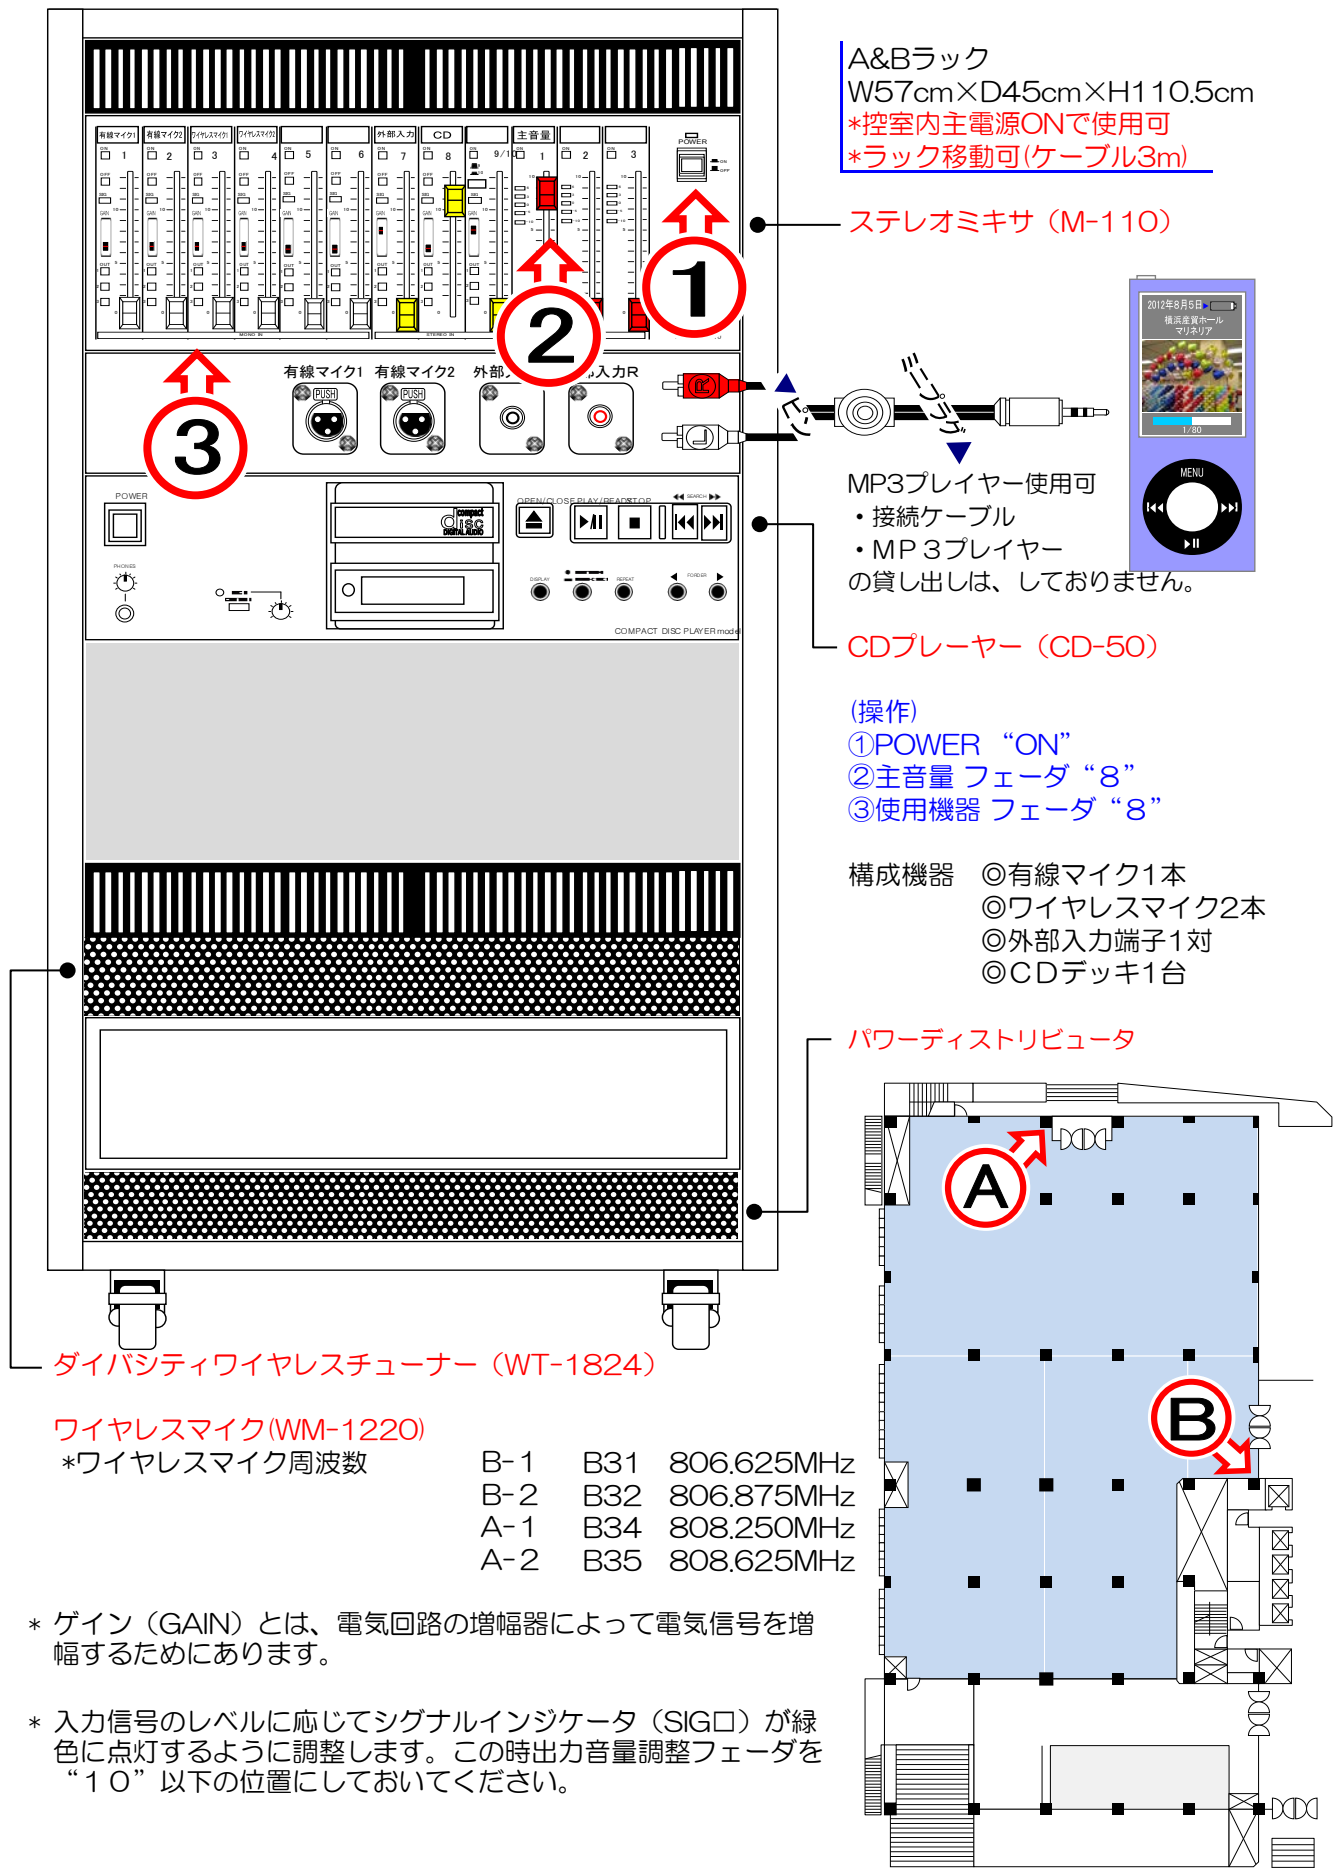

保管場所(控え室)

司会者台  
幅50cm×奥行38cm×高さ101cm  
《在庫1台》  
無料

保管場所(控え室)

ホワイトボード  
ボード面 縦90cm×横180cm  
全体 高さ182cm×幅199cm  
《在庫1台》  
無料

保管場所：控え室(第13章参照)

AIサーマルカメラ  
(非接触型体温計)  
《在庫1台》

\* 在庫数が変動(損傷による在庫数減)することがあります。  
ご利用毎に在庫数をご確認ください。

## 放送設備

\* 展示場内ラックABの電源をONにしただけでは、使用できません。

音を出すエリアの設定 (MIXER)

マイクロホンスタンド  
高さ：max158cm、min91cm  
《在庫2本》  
無料

フレキシブルシャフト (ST-507)  
長さ：30cm  
《在庫2本》  
無料

卓上マイクロホンスタンド  
高さ：max40cm  
《在庫2本》  
無料