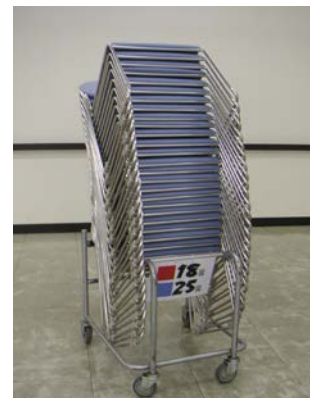

机 (2人掛け用)  
幅60cm×長さ150cm×高さ70cm  
《在庫79台》

机 (3人掛け用)  
幅45cm×長さ180cm×高さ70cm  
《在庫48台》

移動用台車有り

\* 在庫数が変動(損傷による在庫数減)することがあります。  
ホーム>主催者の方へ>料金表(施設備品) 「備品利用料金表」の在庫数をご利用の度毎に、ご確認ください。

椅子<<在庫 184脚>>  
 フレーム形状(四角)  
 ※1台車あたり16脚

椅子<<在庫135脚>>  
 フレーム形状(丸)  
 ※1台車あたり25脚

座 合成皮革

椅子<<在庫99脚>>  
 フレーム形状(丸)  
 ※1台車あたり25脚

\* 在庫数が変動(損傷による在庫数減)することがあります。  
 ホーム>主催者の方へ>料金表(施設備品) 「備品利用料金表」の在庫数をご利用の度に、ご確認ください。

講演台  
幅100cm×奥行52cm×高さ85cm  
《在庫1台》  
無料

保管場所(控え室)

司会者台  
幅50cm×奥行38cm×高さ101cm  
《在庫1台》  
無料

保管場所(控え室)

ホワイトボード  
ボード面 縦90cm×横180cm  
全体 高さ182cm×幅199cm  
《在庫1台》  
無料

保管場所：控え室(第13章参照)

AIサーマルカメラ  
(非接触型体温計)  
《在庫1台》

\* 在庫数が変動(損傷による在庫数減)することがあります。  
ご利用毎に在庫数をご確認ください。