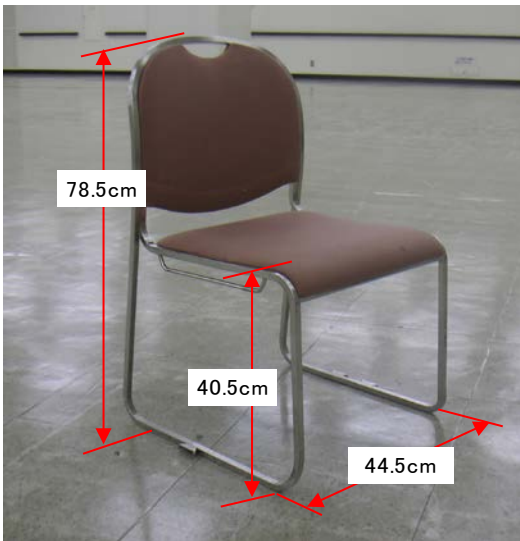

机 (2人掛け用)  
幅60cm×長さ150cm×高さ70cm  
《在庫79台》

机 (3人掛け用)  
幅45cm×長さ180cm×高さ70cm  
《在庫48台》

移動用台車有り

\* 在庫数が変動(損傷による在庫数減)することがあります。  
ホーム>主催者の方へ>料金表(施設備品) 「備品利用料金表」の在庫数をご利用の度毎に、ご確認ください。

椅子<<在庫 184脚>>  
 フレーム形状(四角)  
 ※1台車あたり16脚

椅子<<在庫135脚>>  
 フレーム形状(丸)  
 ※1台車あたり25脚

座 合成皮革

椅子<<在庫99脚>>  
 フレーム形状(丸)  
 ※1台車あたり25脚

\* 在庫数が変動(損傷による在庫数減)することがあります。  
 ホーム>主催者の方へ>料金表(施設備品) 「備品利用料金表」の在庫数をご利用の度に、ご確認ください。

講演台  
幅100cm×奥行52cm×高さ85cm  
《在庫1台》  
無料

保管場所(控え室)

司会者台  
幅50cm×奥行38cm×高さ101cm  
《在庫1台》  
無料

保管場所(控え室)

ホワイトボード  
ボード面 縦90cm×横180cm  
全体 高さ182cm×幅199cm  
《在庫1台》  
無料

保管場所：控え室(第13章参照)

AIサーマルカメラ  
(非接触型体温計)  
《在庫1台》

\* 在庫数が変動(損傷による在庫数減)することがあります。  
ご利用毎に在庫数をご確認ください。

## 放送設備

\* 展示場内ラックABの電源をONにしただけでは、使用できません。

音を出すエリアの設定 (MIXER)

マイクロホンスタンド  
高さ：max158cm、min91cm  
《在庫2本》  
無料

フレキシブルシャフト (ST-507)  
長さ：30cm  
《在庫2本》  
無料

卓上マイクロホンスタンド  
高さ：max40cm  
《在庫2本》  
無料