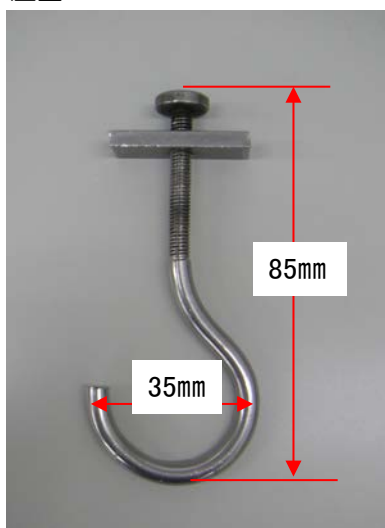

- \* ご使用は、無料です。
- \* SDカードおよび“JPGデータ”は、主催者様でご用意ください。
- \* 操作はリモコンで行います。
- \* 分割使用の場合、ご使用いただけない場合があります。  
(注) TV放映画像を、受像する事は、できません。

傘立て  
幅87cm×奥行30cm×高さ45cm  
《在庫2台》

傘スタンド  
《在庫3台》  
袋は使用者様でご用意ください。

座金

防災センター保管