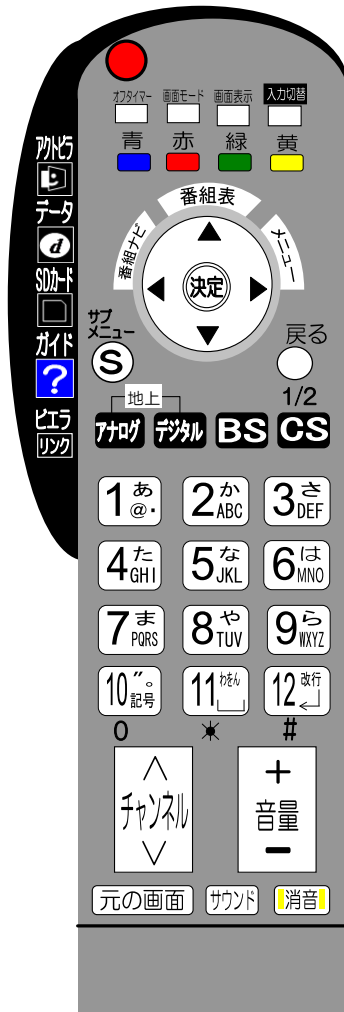

\* 終端装置から情報口迄のLANケーブルの長さ

- ・情報口 B迄 26m 使用しています。
- ・情報口 C迄 52m 使用しています。

\* SOFT BANK Wi-Fiスポットへの接続ができます。

詳細は、ウエザーメディア(店舗/産業貿易センターB1)  
TEL.045-663-3211までお問い合わせください。

\* その他

- ・LANケーブル、延長コネクタ、HUB等は主催者様でご用意ください。
- ・PCの貸し出しは、行っておりません。

無線環境で使用を希望される場合、使用者様側で環境を整えてください。

情報コンセント

\* スラードショーができます。

- SDカード
- JPEGデータ

PANASONIC VIERA TH-42PX70 (42V型) XGA 1024\*768

玄関ホール

玄関ホール (奥：裏玄関)

玄関ホール (奥：展示場入口)

- \* ご使用は、無料です。
- \* SDカードおよび“JPGデータ”は、主催者様でご用意ください。
- \* 操作はリモコンで行います。
- \* 分割使用の場合、ご使用いただけない場合があります。  
(注) TV放映画像を、受像する事は、できません。

傘立て  
幅87cm×奥行30cm×高さ45cm  
《在庫2台》

傘スタンド  
《在庫3台》  
袋は使用者様でご用意ください。

座金

防災センター保管