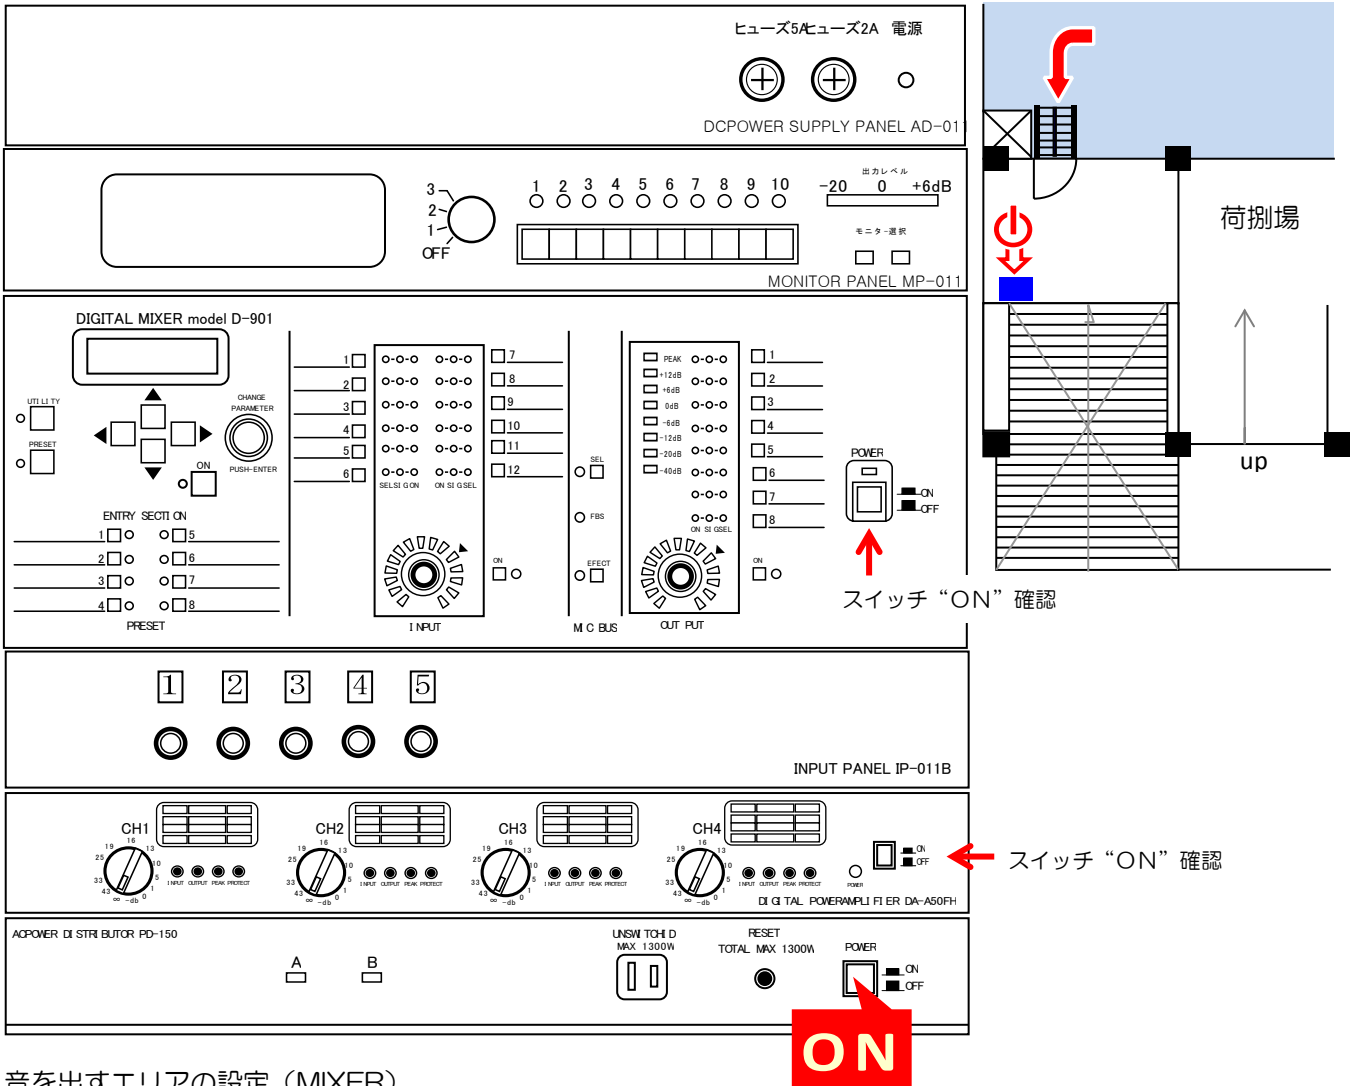

保管場所(控え室)

司会者台  
幅50cm×奥行38cm×高さ101cm  
《在庫1台》  
無料

保管場所(控え室)

ホワイトボード  
ボード面 縦90cm×横180cm  
全体 高さ182cm×幅199cm  
《在庫1台》  
無料

保管場所：控え室(第13章参照)

AIサーマルカメラ  
(非接触型体温計)  
《在庫1台》

\* 在庫数が変動(損傷による在庫数減)することがあります。  
ご利用毎に在庫数をご確認ください。

## 放送設備

\* 展示場内ラックABの電源をONにしただけでは、使用できません。

音を出すエリアの設定 (MIXER)

マイクロホンスタンド  
高さ：max158cm、min91cm  
《在庫2本》  
無料

フレキシブルシャフト (ST-507)  
長さ：30cm  
《在庫2本》  
無料

卓上マイクロホンスタンド  
高さ：max40cm  
《在庫2本》  
無料