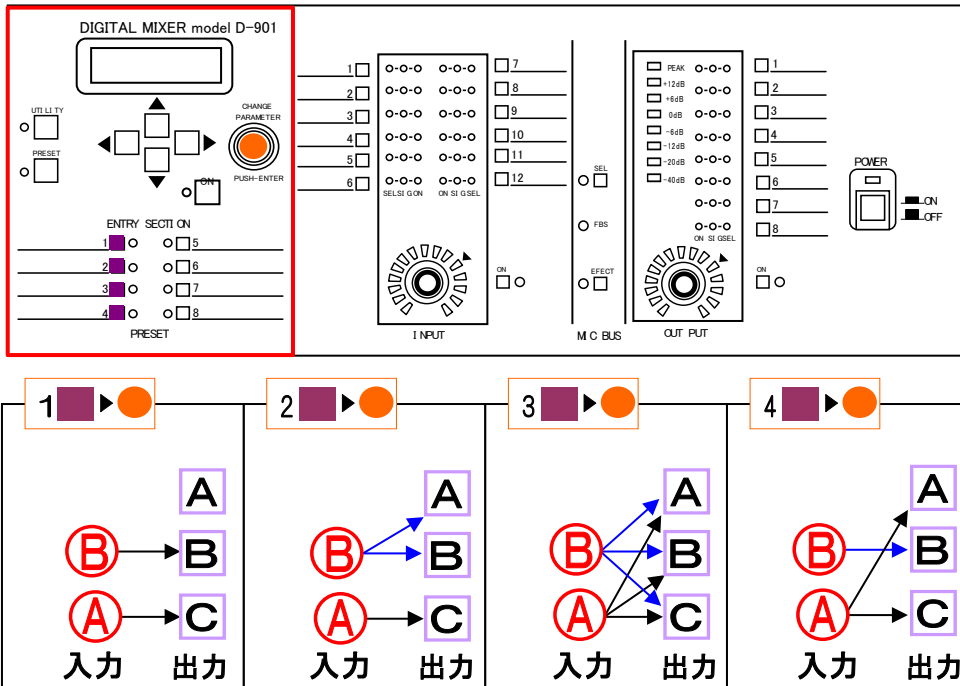

## 放送設備

\* 展示場内ラックABの電源をONにしただけでは、使用できません。

音を出すエリアの設定 (MIXER)

マイクロホンスタンド  
高さ：max158cm、min91cm  
《在庫2本》  
無料

フレキシブルシャフト (ST-507)  
長さ：30cm  
《在庫2本》  
無料

卓上マイクロホンスタンド  
高さ：max40cm  
《在庫2本》  
無料