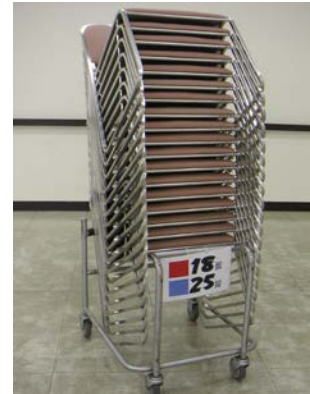

机 (2人掛け用)  
幅60cm×長さ150cm×高さ70cm  
《在庫79台》

机 (3人掛け用)  
幅45cm×長さ180cm×高さ70cm  
《在庫48台》

移動用台車有り

\* 在庫数が変動(損傷による在庫数減)することがあります。  
ホーム>主催者の方へ>料金表(施設備品) 「備品利用料金表」の在庫数をご利用の度毎に、ご確認ください。

椅子<<在庫 184脚>>  
 フレーム形状(四角)  
 ※1台車あたり16脚

椅子<<在庫135脚>>  
 フレーム形状(丸)  
 ※1台車あたり25脚

座 合成皮革

椅子<<在庫99脚>>  
 フレーム形状(丸)  
 ※1台車あたり25脚

\* 在庫数が変動(損傷による在庫数減)することがあります。  
 ホーム>主催者の方へ>料金表(施設備品) 「備品利用料金表」の在庫数をご利用の度に、ご確認ください。

講演台  
幅100cm×奥行52cm×高さ85cm  
《在庫1台》  
無料

保管場所(控え室)

司会者台  
幅50cm×奥行38cm×高さ101cm  
《在庫1台》  
無料

保管場所(控え室)

ホワイトボード  
ボード面 縦90cm×横180cm  
全体 高さ182cm×幅199cm  
《在庫1台》  
無料

保管場所：控え室(第13章参照)

AIサーマルカメラ  
(非接触型体温計)  
《在庫1台》

\* 在庫数が変動(損傷による在庫数減)することがあります。  
ご利用毎に在庫数をご確認ください。

## 放送設備

\* 展示場内ラックABの電源をONにしただけでは、使用できません。

音を出すエリアの設定 (MIXER)

マイクロホンスタンド  
高さ：max158cm、min91cm  
《在庫2本》  
無料

フレキシブルシャフト (ST-507)  
長さ：30cm  
《在庫2本》  
無料

卓上マイクロホンスタンド  
高さ：max40cm  
《在庫2本》  
無料