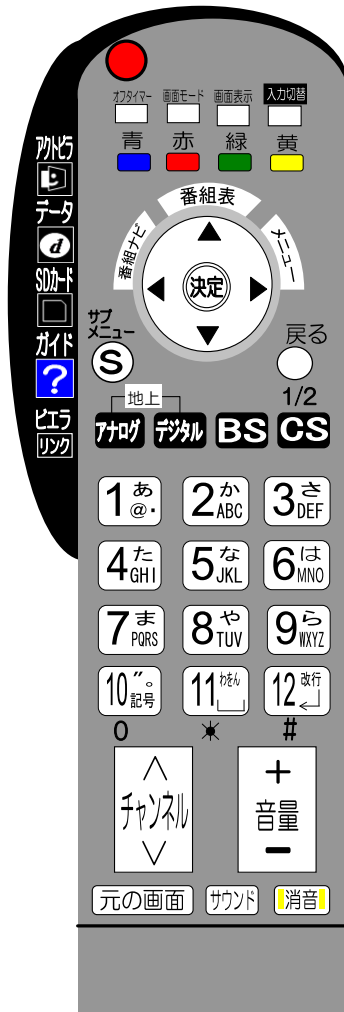

ホワイトボード
ボード面 縦90cm×横180cm
全体 高さ182cm×幅199cm
《在庫1台》
無料

保管場所：控え室(第13章参照)

AIサーマルカメラ
(非接触型体温計)
《在庫1台》

* 在庫数が変動(損傷による在庫数減)することがあります。
ご利用毎に在庫数をご確認ください。

放送設備

* 展示場内ラックABの電源をONにしただけでは、使用できません。

音を出すエリアの設定 (MIXER)

マイクロホンスタンド
高さ：max158cm、min91cm
《在庫2本》
無料

* 終端装置から情報口迄のLANケーブルの長さ

- ・情報口 B迄 26m 使用しています。
- ・情報口 C迄 52m 使用しています。

* SOFT BANK Wi-Fiスポットへの接続ができます。

詳細は、ウエザーメディア(店舗/産業貿易センターB1)
TEL.045-663-3211までお問い合わせください。

* その他

- ・LANケーブル、延長コネクタ、HUB等は主催者様でご用意ください。
- ・PCの貸し出しは、行っておりません。

無線環境で使用を希望される場合、使用者様側で環境を整えてください。

情報コンセント

* スラードショーができます。

- SDカード
- JPEGデータ

PANASONIC VIERA TH-42PX70 (42V型) XGA 1024*768

玄関ホール

玄関ホール (奥：裏玄関)

玄関ホール (奥：展示場入口)

- * ご使用は、無料です。
- * SDカードおよび“JPGデータ”は、主催者様でご用意ください。
- * 操作はリモコンで行います。
- * 分割使用の場合、ご使用いただけない場合があります。
(注) TV放映画像を、受像する事は、できません。

傘立て
幅87cm×奥行30cm×高さ45cm
《在庫2台》

傘スタンド
《在庫3台》
袋は使用者様でご用意ください。

座金

防災センター保管

レール (天井) P41参照