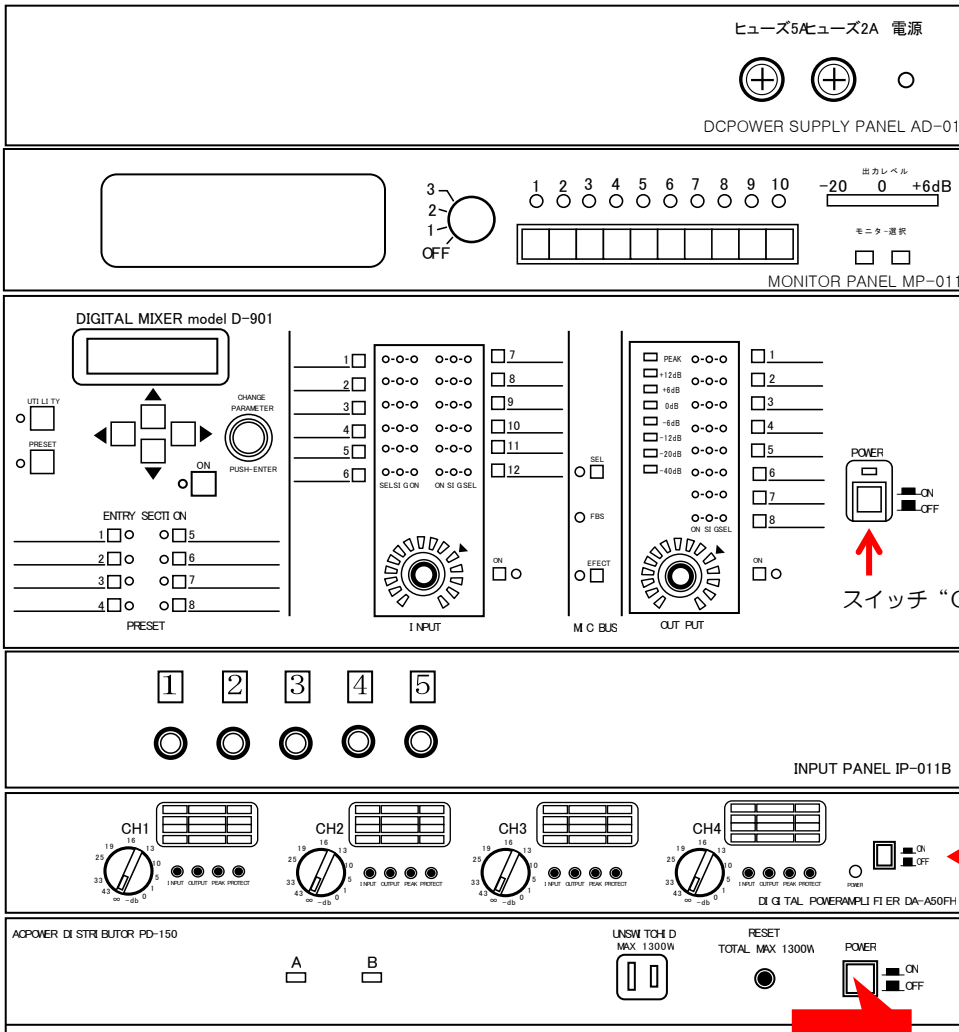

ホワイトボード
ボード面 縦90cm×横180cm
全体 高さ182cm×幅199cm
《在庫1台》
無料

保管場所：控え室(第13章参照)

AIサーマルカメラ
(非接触型体温計)
《在庫1台》

* 在庫数が変動(損傷による在庫数減)することがあります。
ご利用毎に在庫数をご確認ください。

放送設備

* 展示場内ラックABの電源をONにしただけでは、使用できません。

音を出すエリアの設定 (MIXER)

マイクロホンスタンド
高さ：max158cm、min91cm
《在庫2本》
無料

フレキシブルシャフト (ST-507)
長さ：30cm
《在庫2本》
無料

卓上マイクロホンスタンド
高さ：max40cm
《在庫2本》
無料

展示台

縦90cm×横180cm×高さ11cm

《在庫110台》

- * 在庫数が変動（損傷による在庫数減）することがあります。
ホーム>主催者の方へ>料金表（施設備品） 「備品
利用料金表」の在庫数をご利用の度毎に、ご確認ください。
- * 天板を覆うシート及び脚を隠すクロスをご用意ください。
- * **舞台転用できません。**
- * 使用後は、テープ・画鋸を外してください。