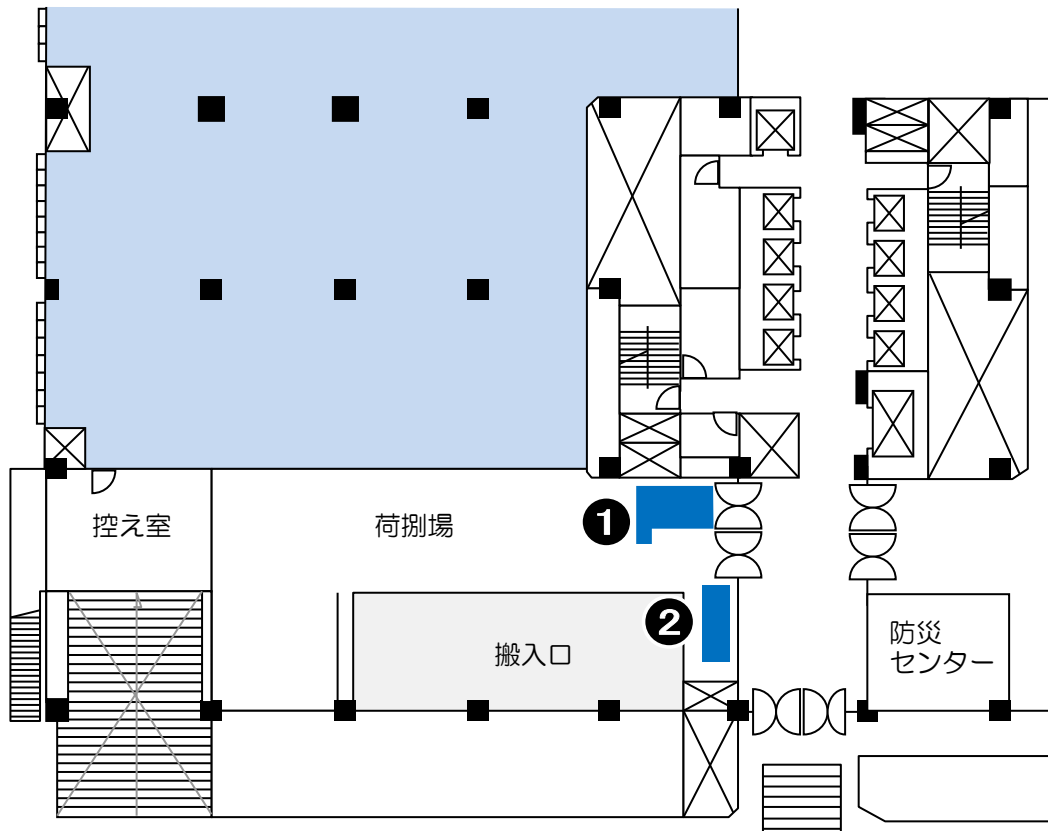

ホワイトボード
ボード面 縦90cm×横180cm
全体 高さ182cm×幅199cm
《在庫1台》
無料

保管場所：控え室(第13章参照)

AIサーマルカメラ
(非接触型体温計)
《在庫1台》

* 在庫数が変動(損傷による在庫数減)することがあります。
ご利用毎に在庫数をご確認ください。

放送設備

* 展示場内ラックABの電源をONにしただけでは、使用できません。

音を出すエリアの設定 (MIXER)

マイクロホンスタンド
高さ：max158cm、min91cm
《在庫2本》
無料

フレキシブルシャフト (ST-507)
長さ：30cm
《在庫2本》
無料

卓上マイクロホンスタンド
高さ：max40cm
《在庫2本》
無料

展示台

縦90cm×横180cm×高さ11cm

《在庫110台》

- * 在庫数が変動（損傷による在庫数減）することがあります。
ホーム>主催者の方へ>料金表（施設備品） 「備品
利用料金表」の在庫数をご利用の度毎に、ご確認ください。
- * 天板を覆うシート及び脚を隠すクロスをご用意ください。
- * **舞台転用できません。**
- * 使用後は、テープ・画鋸を外してください。

Yokohama
Sanbo
Hall
Marineria

取扱い注意 敷いてあります段ボールは、廃棄しないでください。

インターネット回線

- 常設回線数：2回線
- フレッツ光ネクスト ギガファミリー

* 使用料

1回線 5,500円/日(税込)
準備日も使用料が掛かります。

* 分割同時開催の場合、

1回線のみ使用となることがあります。