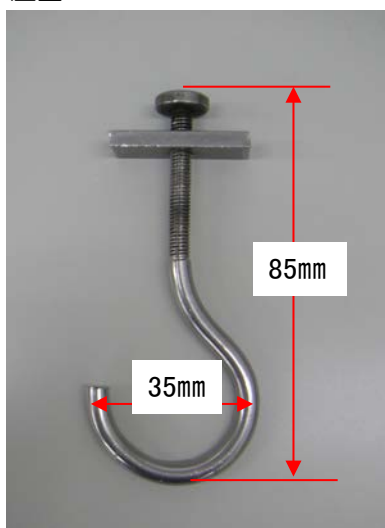

- * ご使用は、無料です。
- * SDカードおよび“JPGデータ”は、主催者様でご用意ください。
- * 操作はリモコンで行います。
- * 分割使用の場合、ご使用いただけない場合があります。
(注) TV放映画像を、受像する事は、できません。

傘立て
幅87cm×奥行30cm×高さ45cm
《在庫2台》

傘スタンド
《在庫3台》
袋は使用者様でご用意ください。

座金

防災センター保管

レール (天井) P41参照