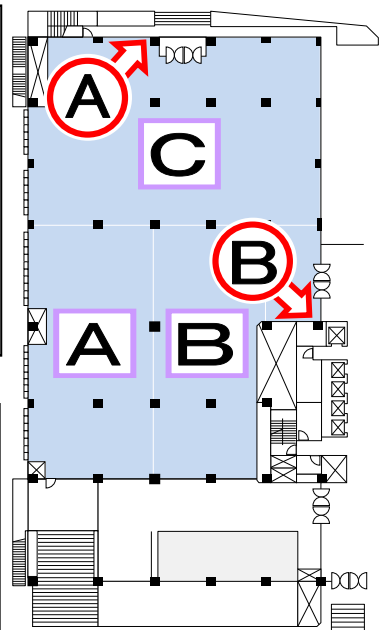

座 合成皮革

椅子<<在庫100脚>>
フレーム形状(丸)
※1台車あたり25脚

座

* 在庫数が変動(損傷による在庫数減)することがあります。
ホーム>主催者の方へ>料金表(施設備品) 「備品利用料金表」の在庫数をご利用の度毎に、ご確認ください。

講演台
幅100cm×奥行52cm×高さ85cm
《在庫1台》
無料

保管場所(控え室)

司会者台
幅50cm×奥行38cm×高さ101cm
《在庫1台》
無料

保管場所(控え室)

ホワイトボード
ボード面 縦90cm×横180cm
全体 高さ182cm×幅199cm
《在庫1台》
無料

保管場所：控え室(第13章参照)

AIサーマルカメラ
(非接触型体温計)
《在庫1台》

* 在庫数が変動(損傷による在庫数減)することがあります。
ご利用毎に在庫数をご確認ください。

放送設備

* 展示場内ラックABの電源をONにしただけでは、使用できません。

音を出すエリアの設定 (MIXER)

マイクロホンスタンド
高さ：max158cm、min91cm
《在庫2本》
無料

フレキシブルシャフト (ST-507)
長さ：30cm
《在庫2本》
無料

卓上マイクロホンスタンド
高さ：max40cm
《在庫2本》
無料

展示台

縦90cm×横180cm×高さ11cm

《在庫110台》

- * 在庫数が変動（損傷による在庫数減）することがあります。
ホーム>主催者の方へ>料金表（施設備品） 「備品
利用料金表」の在庫数をご利用の度毎に、ご確認ください。
- * 天板を覆うシート及び脚を隠すクロスをご用意ください。
- * **舞台転用できません。**
- * 使用後は、テープ・画鋸を外してください。