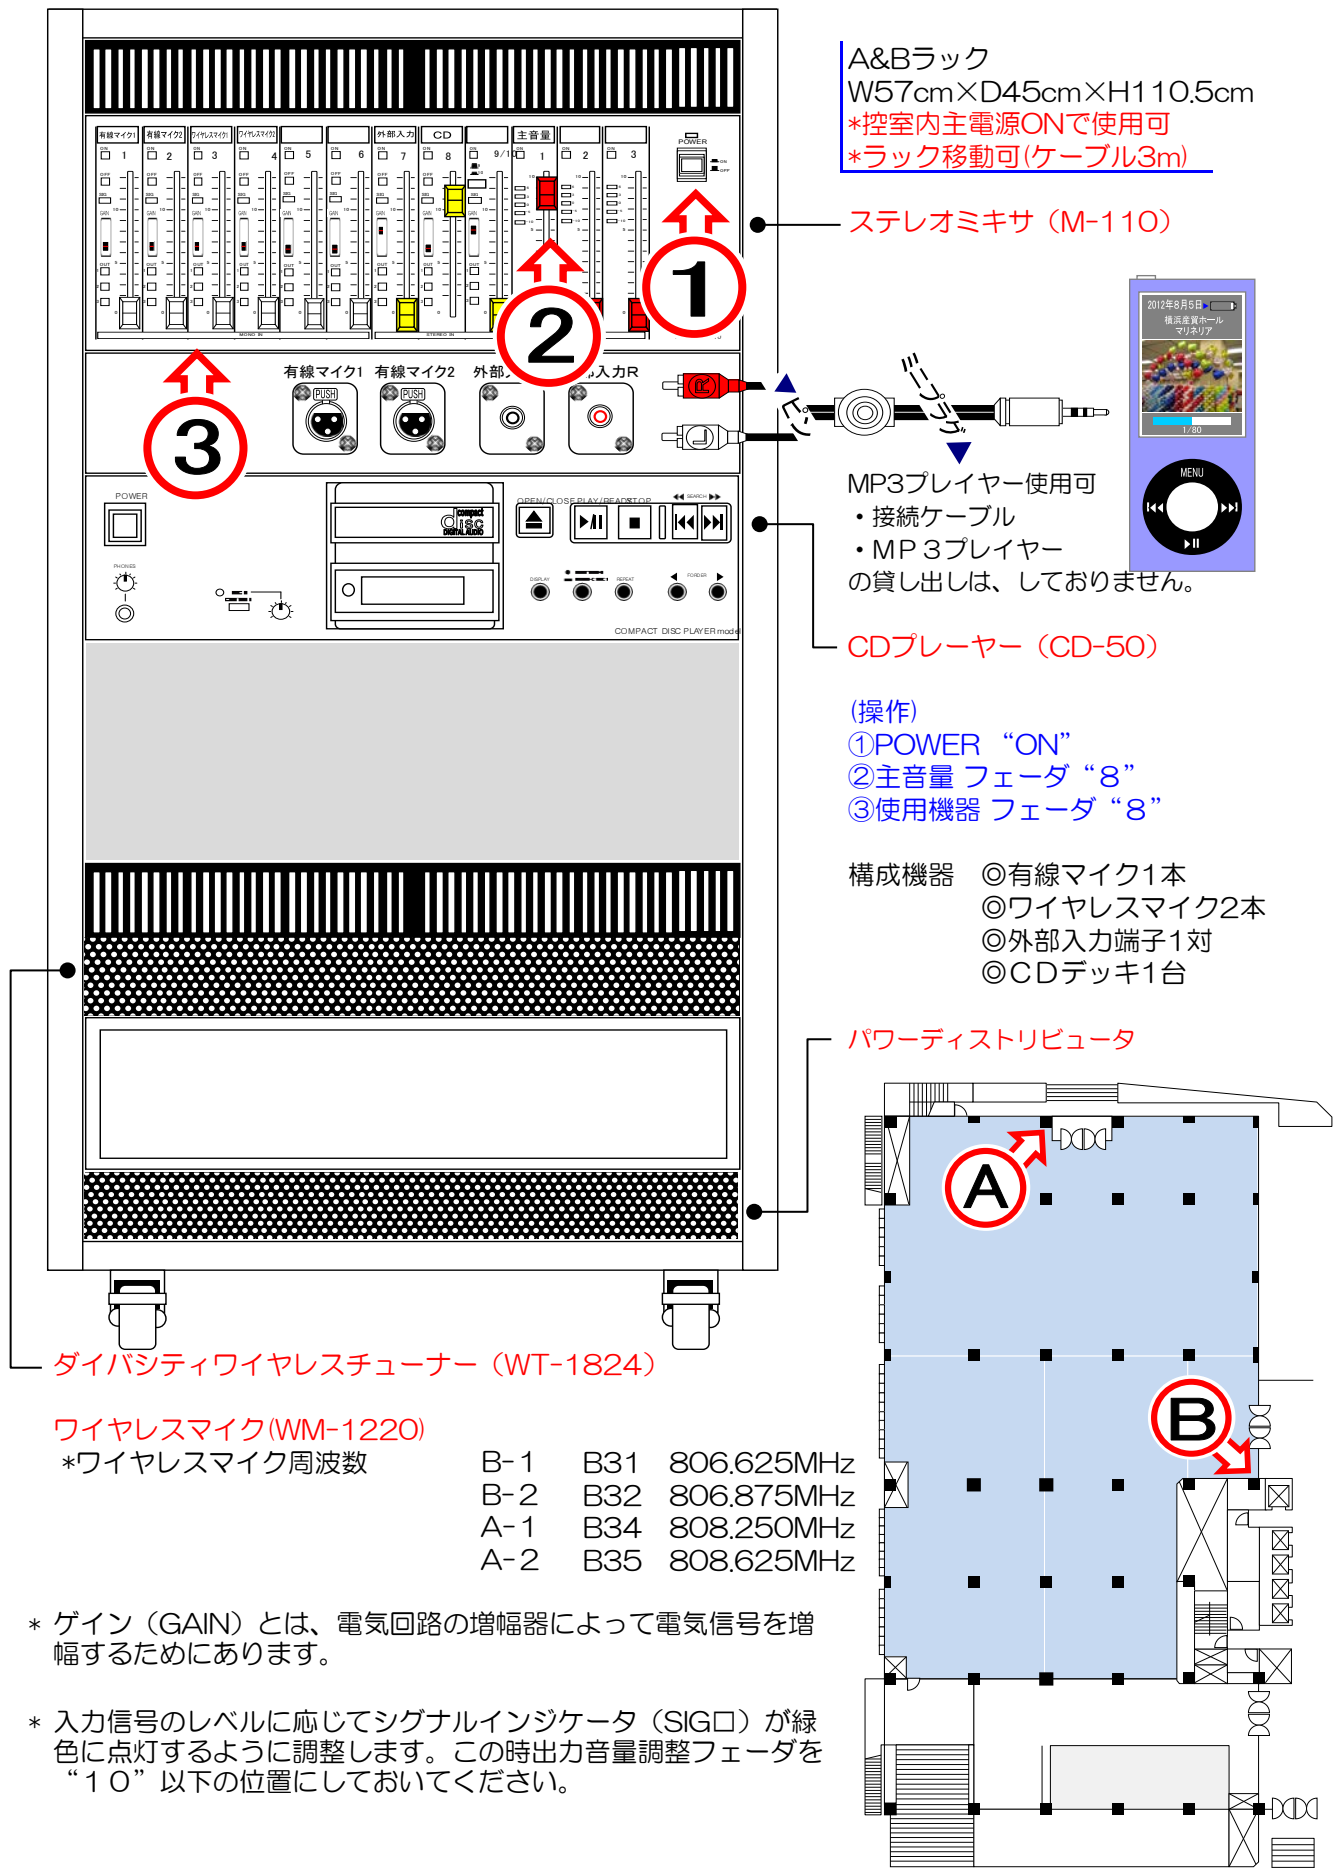

ホワイトボード
ボード面 縦90cm×横180cm
全体 高さ182cm×幅199cm
《在庫1台》
無料

保管場所：控え室(第13章参照)

AIサーマルカメラ
(非接触型体温計)
《在庫1台》

* 在庫数が変動(損傷による在庫数減)することがあります。
ご利用毎に在庫数をご確認ください。

放送設備

* 展示場内ラックABの電源をONにしただけでは、使用できません。

音を出すエリアの設定 (MIXER)

マイクロホンスタンド
高さ：max158cm、min91cm
《在庫2本》
無料

フレキシブルシャフト (ST-507)
長さ：30cm
《在庫2本》
無料

卓上マイクロホンスタンド
高さ：max40cm
《在庫2本》
無料

展示台

縦90cm×横180cm×高さ11cm

《在庫110台》

- * 在庫数が変動（損傷による在庫数減）することがあります。
ホーム>主催者の方へ>料金表（施設備品） 「備品
利用料金表」の在庫数をご利用の度毎に、ご確認ください。
- * 天板を覆うシート及び脚を隠すクロスをご用意ください。
- * **舞台転用できません。**
- * 使用後は、テープ・画鋸を外してください。