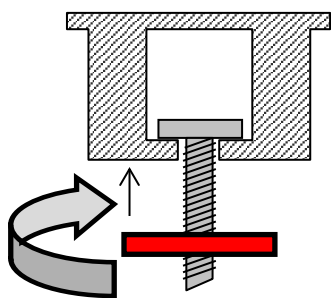

- * ご使用は、無料です。
- * SDカードおよび“JPGデータ”は、主催者様でご用意ください。
- * 操作はリモコンで行います。
- * 分割使用の場合、ご使用いただけない場合があります。
(注) TV放映画像を、受像する事は、できません。

傘立て
幅87cm×奥行30cm×高さ45cm
《在庫2台》

傘スタンド
《在庫3台》
袋は使用者様でご用意ください。

座金

防災センター保管

レール (天井) P41参照