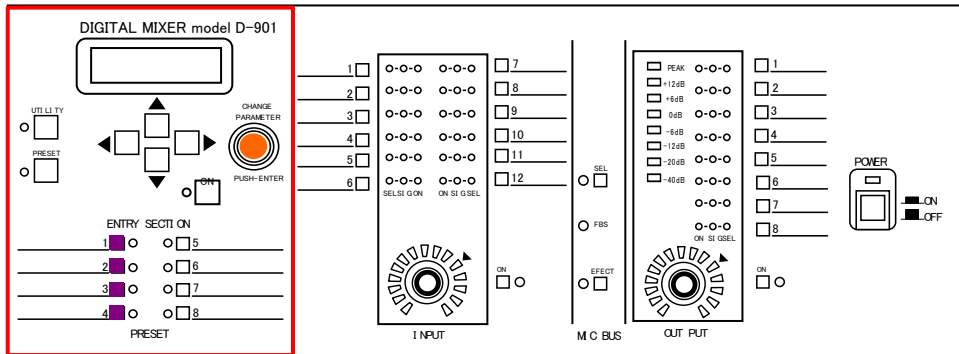

ホワイトボード
ボード面 縦90cm×横180cm
全体 高さ182cm×幅199cm
《在庫1台》
無料

保管場所：控え室(第13章参照)

AIサーマルカメラ
(非接触型体温計)
《在庫1台》

* 在庫数が変動(損傷による在庫数減)することがあります。
ご利用毎に在庫数をご確認ください。

放送設備

* 展示場内ラックABの電源をONにしただけでは、使用できません。

音を出すエリアの設定 (MIXER)

マイクロホンスタンド
高さ：max158cm、min91cm
《在庫2本》
無料

フレキシブルシャフト (ST-507)
長さ：30cm
《在庫2本》
無料

卓上マイクロホンスタンド
高さ：max40cm
《在庫2本》
無料

展示台

縦90cm×横180cm×高さ11cm

《在庫110台》

- * 在庫数が変動（損傷による在庫数減）することがあります。
ホーム>主催者の方へ>料金表（施設備品） 「備品
利用料金表」の在庫数をご利用の度毎に、ご確認ください。
- * 天板を覆うシート及び脚を隠すクロスをご用意ください。
- * **舞台転用できません。**
- * 使用後は、テープ・画鋸を外してください。