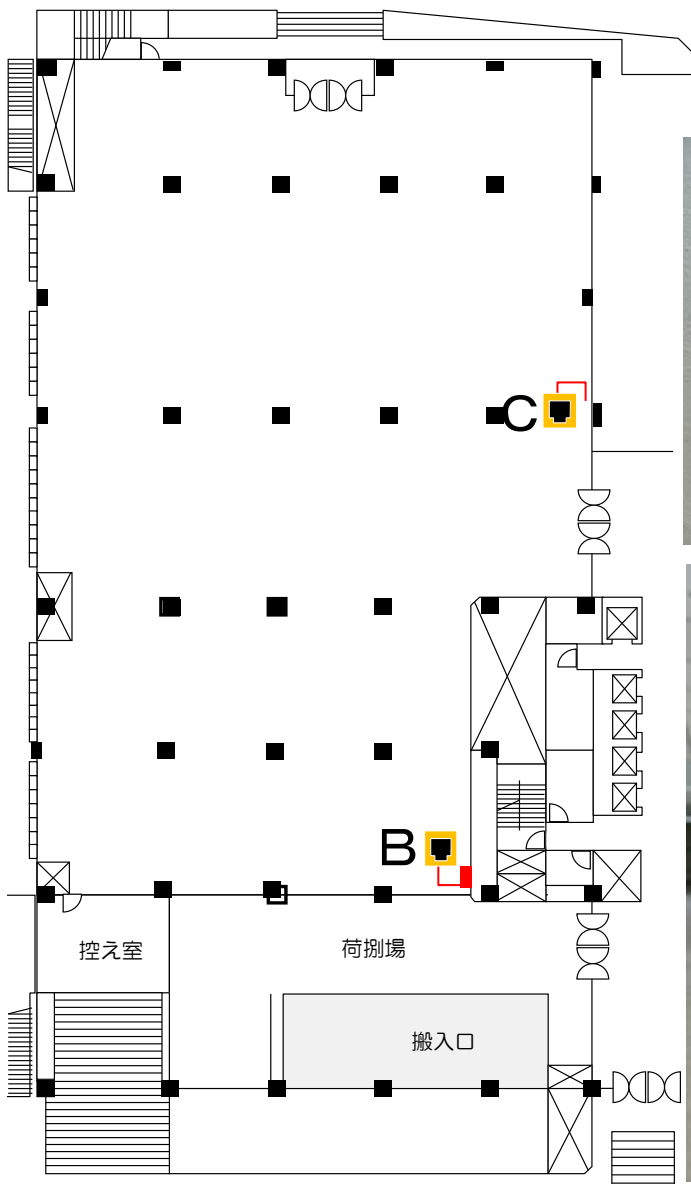

ホワイトボード
ボード面 縦90cm×横180cm
全体 高さ182cm×幅199cm
《在庫1台》
無料

保管場所：控え室(第13章参照)

AIサーマルカメラ
(非接触型体温計)
《在庫1台》

* 在庫数が変動(損傷による在庫数減)することがあります。
ご利用毎に在庫数をご確認ください。

放送設備

* 展示場内ラックABの電源をONにしただけでは、使用できません。

音を出すエリアの設定 (MIXER)

マイクロホンスタンド
高さ：max158cm、min91cm
《在庫2本》
無料

* 終端装置から情報口迄のLANケーブルの長さ

- ・情報口 B迄 26m 使用しています。
- ・情報口 C迄 52m 使用しています。

* SOFT BANK Wi-Fiスポットへの接続ができます。

詳細は、ウエザーメディア(店舗/産業貿易センターB1)
TEL.045-663-3211までお問い合わせください。

* その他

- ・LANケーブル、延長コネクタ、HUB等は主催者様でご用意ください。
- ・PCの貸し出しは、行っておりません。

無線環境で使用を希望される場合、使用者様側で環境を整えてください。

情報コンセント

* スラードショーができます。

- SDカード
- JPEGデータ

PANASONIC VIERA TH-42PX70 (42V型) XGA 1024*768

玄関ホール

玄関ホール (奥：裏玄関)

玄関ホール (奥：展示場入口)