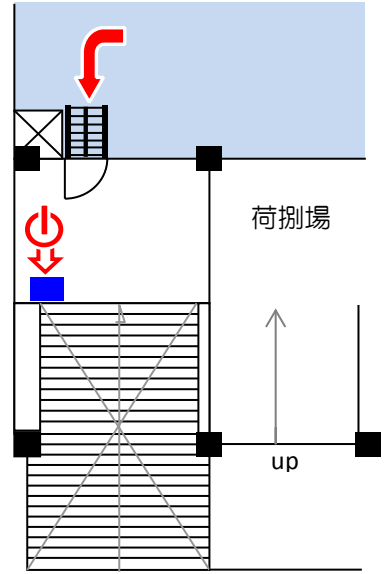

ホワイトボード
ボード面 縦90cm×横180cm
全体 高さ182cm×幅199cm
《在庫1台》
無料

保管場所：控え室(第13章参照)

AIサーマルカメラ
(非接触型体温計)
《在庫1台》

* 在庫数が変動(損傷による在庫数減)することがあります。
ご利用毎に在庫数をご確認ください。

放送設備

* 展示場内ラックABの電源をONにしただけでは、使用できません。

音を出すエリアの設定 (MIXER)

マイクロホンスタンド
高さ：max158cm、min91cm
《在庫2本》
無料

フレキシブルシャフト (ST-507)
長さ：30cm
《在庫2本》
無料

卓上マイクロホンスタンド
高さ：max40cm
《在庫2本》
無料

展示台

縦90cm×横180cm×高さ11cm

《在庫110台》

- * 在庫数が変動（損傷による在庫数減）することがあります。
ホーム>主催者の方へ>料金表（施設備品） 「備品
利用料金表」の在庫数をご利用の度毎に、ご確認ください。
- * 天板を覆うシート及び脚を隠すクロスをご用意ください。
- * **舞台転用できません。**
- * 使用後は、テープ・画鋸を外してください。