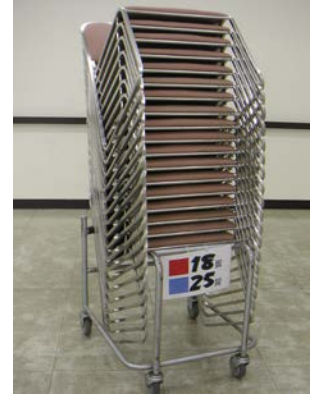

机 (2人掛け用)
幅60cm×長さ150cm×高さ70cm
《在庫80台》

机 (3人掛け用)
幅45cm×長さ180cm×高さ70cm
《在庫50台》

移動用台車有り

* 在庫数が変動（損傷による在庫数減）することがあります。
ホーム>主催者の方へ>料金表（施設備品） 「備品利用料金表」の在庫数をご利用の度毎に、ご確認ください。

椅子<<在庫200脚>>
フレーム形状(四角)
※1台車あたり18脚

座

椅子<<在庫80脚>>
フレーム形状(丸)
※1台車あたり25脚

座 合成皮革

椅子<<在庫100脚>>
フレーム形状(丸)
※1台車あたり25脚

座

* 在庫数が変動(損傷による在庫数減)することがあります。
ホーム>主催者の方へ>料金表(施設備品) 「備品利用料金表」の在庫数をご利用の度毎に、ご確認ください。

講演台
幅100cm×奥行52cm×高さ85cm
《在庫1台》
無料

保管場所(控え室)

司会者台
幅50cm×奥行38cm×高さ101cm
《在庫1台》
無料

保管場所(控え室)

ホワイトボード
ボード面 縦90cm×横180cm
全体 高さ182cm×幅199cm
《在庫1台》
無料

保管場所：控え室(第13章参照)

AIサーマルカメラ
(非接触型体温計)
《在庫1台》

* 在庫数が変動(損傷による在庫数減)することがあります。
ご利用毎に在庫数をご確認ください。

放送設備

* 展示場内ラックABの電源をONにしただけでは、使用できません。

音を出すエリアの設定 (MIXER)

マイクロホンスタンド
高さ：max158cm、min91cm
《在庫2本》
無料

フレキシブルシャフト (ST-507)
長さ：30cm
《在庫2本》
無料

卓上マイクロホンスタンド
高さ：max40cm
《在庫2本》
無料

展示台

縦90cm×横180cm×高さ11cm

《在庫110台》

- * 在庫数が変動（損傷による在庫数減）することがあります。
ホーム>主催者の方へ>料金表（施設備品） 「備品
利用料金表」の在庫数をご利用の度毎に、ご確認ください。
- * 天板を覆うシート及び脚を隠すクロスをご用意ください。
- * **舞台転用できません。**
- * 使用後は、テープ・画鋸を外してください。