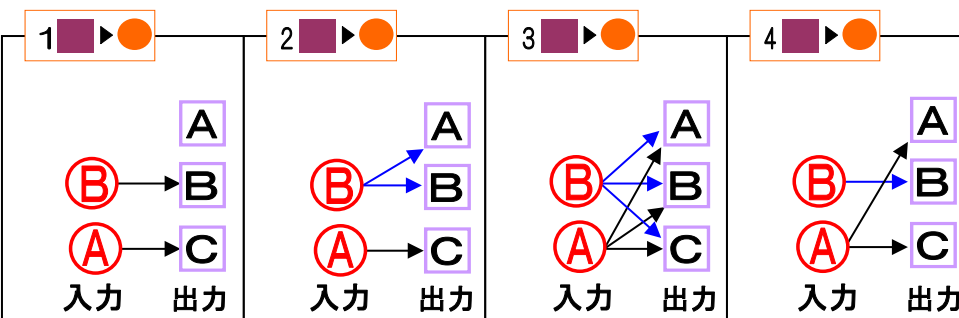

ホワイトボード
ボード面 縦90cm×横180cm
全体 高さ182cm×幅199cm
《在庫1台》
無料

保管場所：控え室(第13章参照)

AIサーマルカメラ
(非接触型体温計)
《在庫1台》

* 在庫数が変動(損傷による在庫数減)することがあります。
ご利用毎に在庫数をご確認ください。

放送設備

* 展示場内ラックABの電源をONにしただけでは、使用できません。

音を出すエリアの設定 (MIXER)

マイクロホンスタンド
高さ：max158cm、min91cm
《在庫2本》
無料