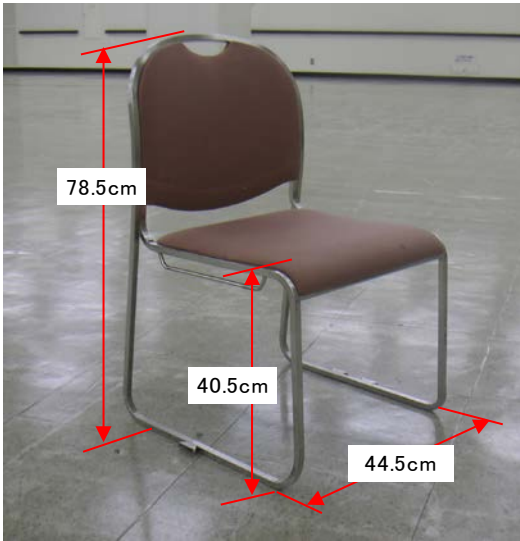

机 (2人掛け用)
幅60cm×長さ150cm×高さ70cm
《在庫80台》

机 (3人掛け用)
幅45cm×長さ180cm×高さ70cm
《在庫50台》

移動用台車有り

* 在庫数が変動（損傷による在庫数減）することがあります。
ホーム>主催者の方へ>料金表（施設備品） 「備品利用料金表」の在庫数をご利用の度毎に、ご確認ください。

椅子<<在庫200脚>>
フレーム形状(四角)
※1台車あたり18脚

座

椅子<<在庫80脚>>
フレーム形状(丸)
※1台車あたり25脚

座 合成皮革

椅子<<在庫100脚>>
フレーム形状(丸)
※1台車あたり25脚

座

* 在庫数が変動(損傷による在庫数減)することがあります。
ホーム>主催者の方へ>料金表(施設備品) 「備品利用料金表」の在庫数をご利用の度毎に、ご確認ください。

講演台
幅100cm×奥行52cm×高さ85cm
《在庫1台》
無料

保管場所(控え室)

司会者台
幅50cm×奥行38cm×高さ101cm
《在庫1台》
無料

保管場所(控え室)

ホワイトボード
ボード面 縦90cm×横180cm
全体 高さ182cm×幅199cm
《在庫1台》
無料

保管場所：控え室(第13章参照)

AIサーマルカメラ
(非接触型体温計)
《在庫1台》

* 在庫数が変動(損傷による在庫数減)することがあります。
ご利用毎に在庫数をご確認ください。

放送設備

* 展示場内ラックABの電源をONにしただけでは、使用できません。

音を出すエリアの設定 (MIXER)

マイクロホンスタンド
高さ：max158cm、min91cm
《在庫2本》
無料

フレキシブルシャフト (ST-507)
長さ：30cm
《在庫2本》
無料

卓上マイクロホンスタンド
高さ：max40cm
《在庫2本》
無料

展示台

縦90cm×横180cm×高さ11cm

《在庫110台》

- * 在庫数が変動（損傷による在庫数減）することがあります。
ホーム>主催者の方へ>料金表（施設備品） 「備品
利用料金表」の在庫数をご利用の度毎に、ご確認ください。
- * 天板を覆うシート及び脚を隠すクロスをご用意ください。
- * **舞台転用できません。**
- * 使用後は、テープ・画鋸を外してください。