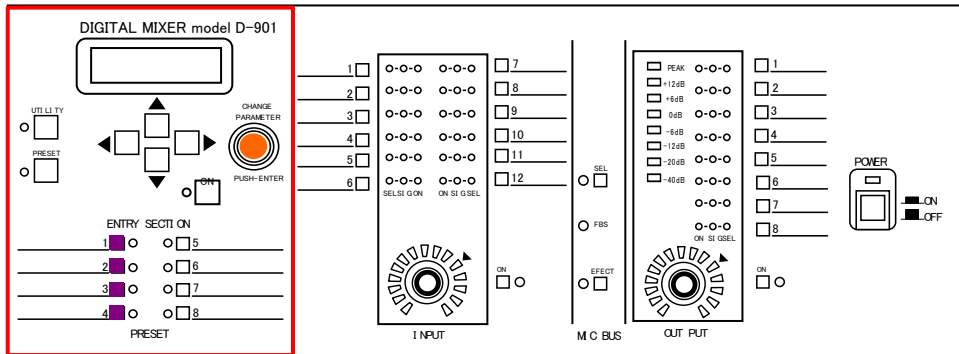

ホワイトボード
ボード面 縦90cm×横180cm
全体 高さ182cm×幅199cm
《在庫1台》
無料

保管場所：控え室(第13章参照)

AIサーマルカメラ
(非接触型体温計)
《在庫1台》

* 在庫数が変動(損傷による在庫数減)することがあります。
ご利用毎に在庫数をご確認ください。

放送設備

* 展示場内ラックABの電源をONにしただけでは、使用できません。

音を出すエリアの設定 (MIXER)

マイクロホンスタンド
高さ：max158cm、min91cm
《在庫2本》
無料

フレキシブルシャフト (ST-507)
長さ：30cm
《在庫2本》
無料

卓上マイクロホンスタンド
高さ：max40cm
《在庫2本》
無料

展示台

縦90cm×横180cm×高さ11cm

《在庫110台》

- * 在庫数が変動（損傷による在庫数減）することがあります。
ホーム>主催者の方へ>料金表（施設備品） 「備品
利用料金表」の在庫数をご利用の度毎に、ご確認ください。
- * 天板を覆うシート及び脚を隠すクロスはご用意ください。
- * **舞台転用できません。**
- * 使用後は、テープ・画鋸を外してください。