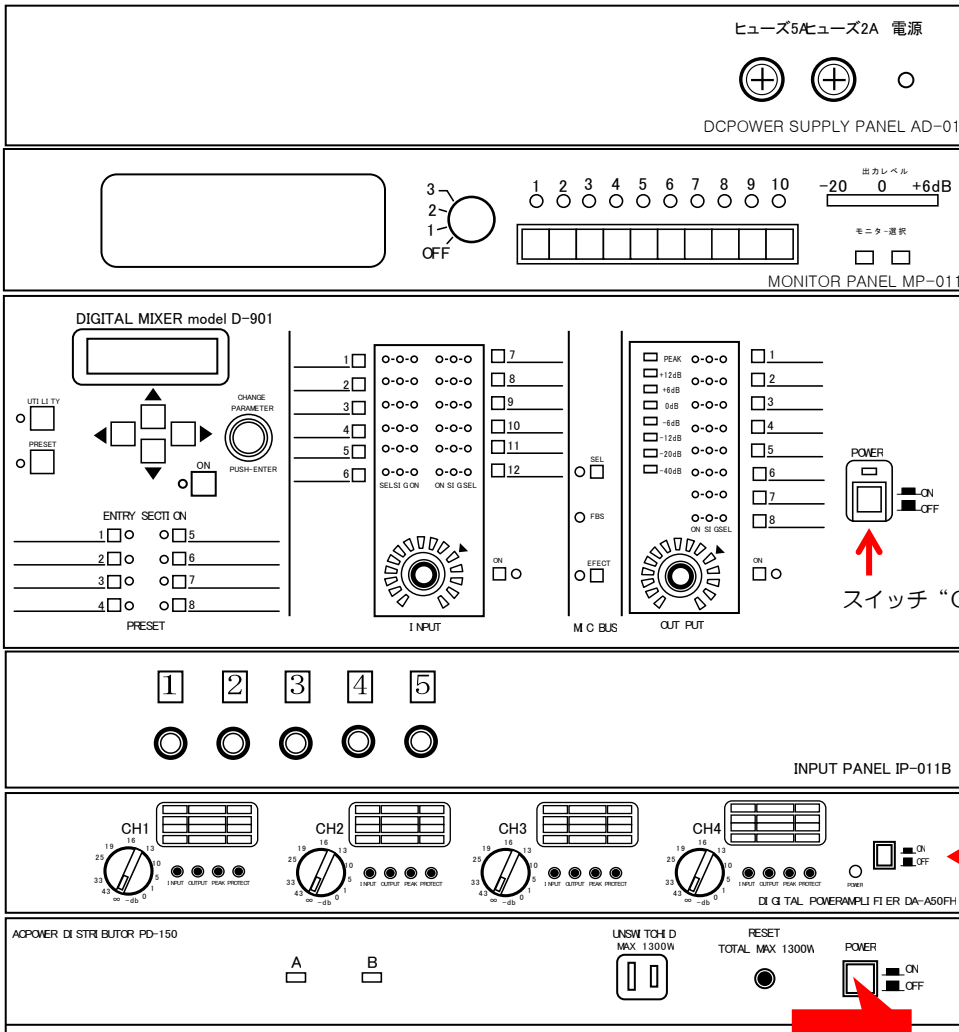

ホワイトボード
ボード面 縦90cm×横180cm
全体 高さ182cm×幅199cm
《在庫1台》
無料

保管場所：控え室(第13章参照)

AIサーマルカメラ
(非接触型体温計)
《在庫1台》

* 在庫数が変動(損傷による在庫数減)することがあります。
ご利用毎に在庫数をご確認ください。

放送設備

* 展示場内ラックABの電源をONにしただけでは、使用できません。

音を出すエリアの設定 (MIXER)

マイクロホンスタンド
高さ：max158cm、min91cm
《在庫2本》
無料

フレキシブルシャフト (ST-507)
長さ：30cm
《在庫2本》
無料

卓上マイクロホンスタンド
高さ：max40cm
《在庫2本》
無料

展示台

縦90cm×横180cm×高さ11cm

《在庫110台》

- * 在庫数が変動（損傷による在庫数減）することがあります。
ホーム>主催者の方へ>料金表（施設備品） 「備品
利用料金表」の在庫数をご利用の度毎に、ご確認ください。
- * 天板を覆うシート及び脚を隠すクロスはご用意ください。
- * **舞台転用できません。**
- * 使用後は、テープ・画鋸を外してください。