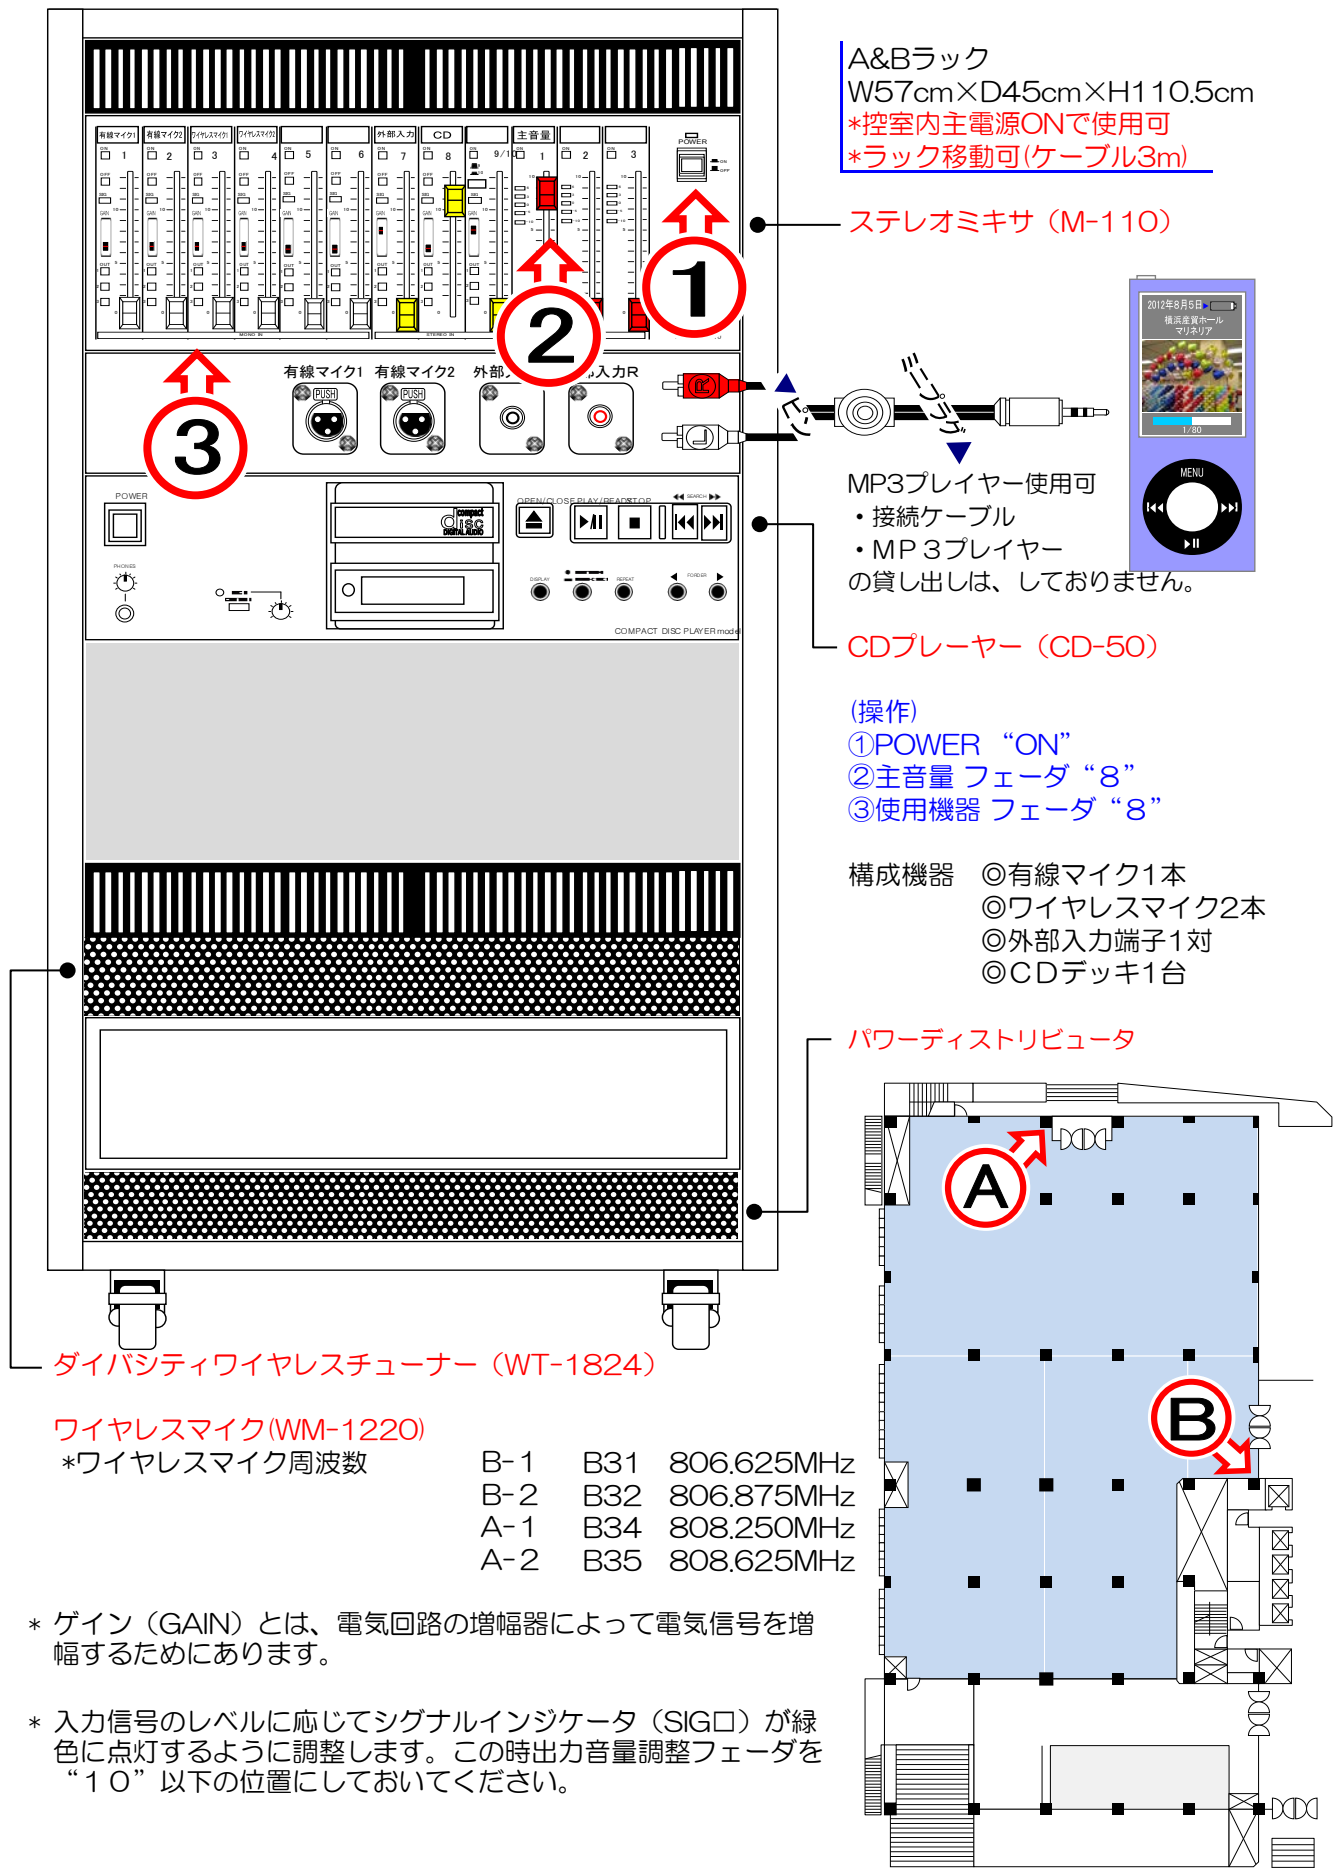

ホワイトボード
ボード面 縦90cm×横180cm
全体 高さ182cm×幅199cm
《在庫1台》
無料

保管場所：控え室(第13章参照)

AIサーマルカメラ
(非接触型体温計)
《在庫1台》

* 在庫数が変動(損傷による在庫数減)することがあります。
ご利用毎に在庫数をご確認ください。

放送設備

* 展示場内ラックABの電源をONにしただけでは、使用できません。

音を出すエリアの設定 (MIXER)

マイクロホンスタンド
高さ：max158cm、min91cm
《在庫2本》
無料

フレキシブルシャフト (ST-507)
長さ：30cm
《在庫2本》
無料

卓上マイクロホンスタンド
高さ：max40cm
《在庫2本》
無料

展示台

縦90cm×横180cm×高さ11cm

《在庫110台》

- * 在庫数が変動（損傷による在庫数減）することがあります。
ホーム>主催者の方へ>料金表（施設備品） 「備品
利用料金表」の在庫数をご利用の度毎に、ご確認ください。
- * 天板を覆うシート及び脚を隠すクロスはご用意ください。
- * **舞台転用できません。**
- * 使用後は、テープ・画鋸を外してください。