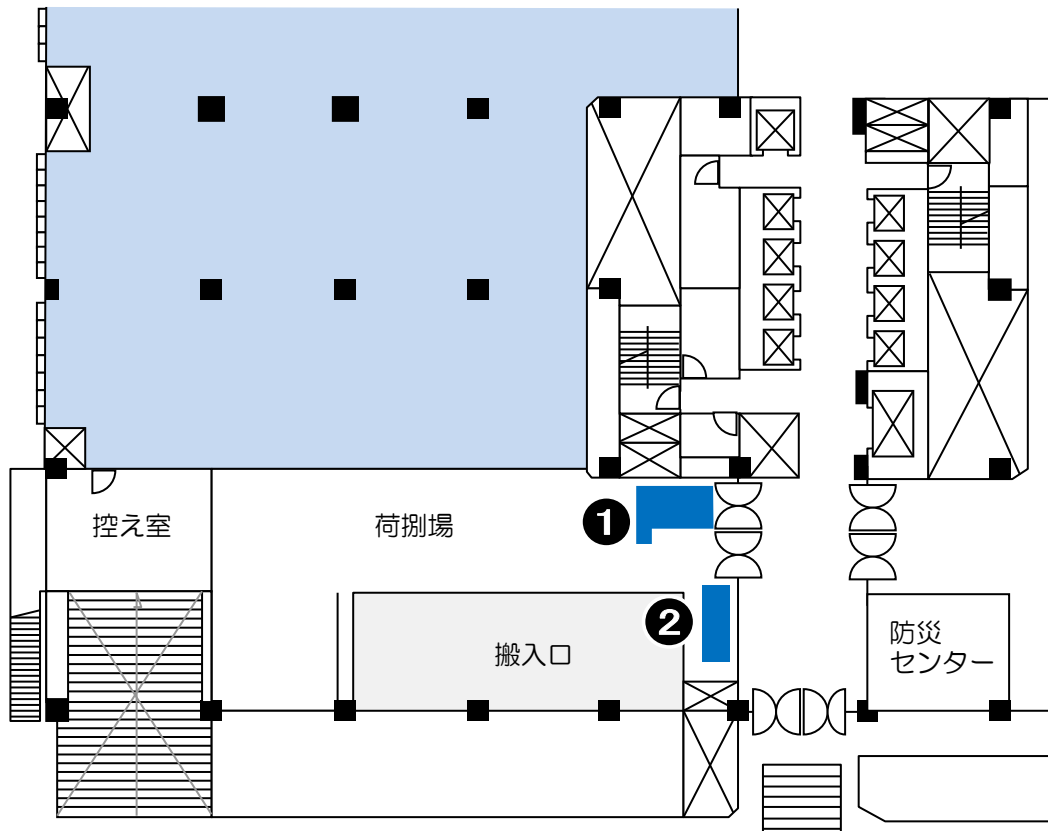

ホワイトボード
ボード面 縦90cm×横180cm
全体 高さ182cm×幅199cm
《在庫1台》
無料

保管場所：控え室(第13章参照)

AIサーマルカメラ
(非接触型体温計)
《在庫1台》

* 在庫数が変動(損傷による在庫数減)することがあります。
ご利用毎に在庫数をご確認ください。

放送設備

* 展示場内ラックABの電源をONにしただけでは、使用できません。

音を出すエリアの設定 (MIXER)

マイクロホンスタンド
高さ：max158cm、min91cm
《在庫2本》
無料

フレキシブルシャフト (ST-507)
長さ：30cm
《在庫2本》
無料

卓上マイクロホンスタンド
高さ：max40cm
《在庫2本》
無料

展示台

縦90cm×横180cm×高さ11cm

《在庫110台》

- * 在庫数が変動（損傷による在庫数減）することがあります。
ホーム>主催者の方へ>料金表（施設備品） 「備品
利用料金表」の在庫数をご利用の度毎に、ご確認ください。
- * 天板を覆うシート及び脚を隠すクロスはご用意ください。
- * **舞台転用できません。**
- * 使用後は、テープ・画鋸を外してください。

高さ74cmの組み方

高さ64cmの組み方

高さ22cmの組み方

Yokohama
Sanbo
Hall
Marineria

取扱い注意 敷いてあります段ボールは、廃棄しないでください。

インターネット回線

- 常設回線数：2回線
- フレッツ光ネクスト ギガファミリー

* 使用料

1回線 5,000円/日(税抜き)
準備日も使用料が掛かります。

* 分割同時開催の場合、

1回線のみ使用となることがあります。

* 終端装置から情報口迄のLANケーブルの長さ

- ・情報口 B迄 26m 使用しています。
- ・情報口 C迄 52m 使用しています。

* SOFT BANK Wi-Fiスポットへの接続ができます。

詳細は、ウエザーメディア(店舗/産業貿易センターB1)
TEL.045-663-3211までお問い合わせください。