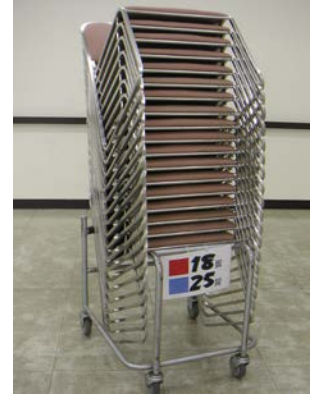

机(2人掛け用)
幅60cm×長さ150cm×高さ70cm
《在庫85台》

机(3人掛け用)
幅45cm×長さ180cm×高さ70cm
《在庫50台》

移動用台車有り

* 在庫数が変動(損傷による在庫数減)することがあります。
ホーム>主催者の方へ>料金表(施設備品) 「備品利用料金表」の在庫数をご利用の度毎に、ご確認ください。

椅子<<在庫200脚>>
フレーム形状(四角)
※1台車あたり18脚

座

椅子<<在庫80脚>>
フレーム形状(丸)
※1台車あたり25脚

座 合成皮革

椅子<<在庫100脚>>
フレーム形状(丸)
※1台車あたり25脚

座

* 在庫数が変動(損傷による在庫数減)することがあります。
ホーム>主催者の方へ>料金表(施設備品) 「備品利用料金表」の在庫数をご利用の度毎に、ご確認ください。

講演台
幅100cm×奥行52cm×高さ85cm
《在庫1台》
無料

保管場所(控え室)

司会者台
幅50cm×奥行38cm×高さ101cm
《在庫1台》
無料

保管場所(控え室)

ホワイトボード
ボード面 縦90cm×横180cm
全体 高さ182cm×幅199cm
《在庫1台》
無料

保管場所：控え室(第13章参照)

AIサーマルカメラ
(非接触型体温計)
《在庫1台》

* 在庫数が変動(損傷による在庫数減)することがあります。
ご利用毎に在庫数をご確認ください。

放送設備

* 展示場内ラックABの電源をONにしただけでは、使用できません。

音を出すエリアの設定 (MIXER)

マイクロホンスタンド
高さ：max158cm、min91cm
《在庫2本》
無料

フレキシブルシャフト (ST-507)
長さ：30cm
《在庫2本》
無料

卓上マイクロホンスタンド
高さ：max40cm
《在庫2本》
無料

展示台

縦90cm×横180cm×高さ11cm

《在庫110台》

- * 在庫数が変動（損傷による在庫数減）することがあります。
ホーム>主催者の方へ>料金表（施設備品） 「備品
利用料金表」の在庫数をご利用の度毎に、ご確認ください。
- * 天板を覆うシート及び脚を隠すクロスはご用意ください。
- * **舞台転用できません。**
- * 使用後は、テープ・画鋸を外してください。