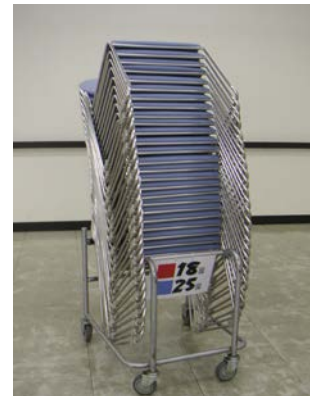

机(2人掛け用)
幅60cm×長さ150cm×高さ70cm
《在庫85台》

机(3人掛け用)
幅45cm×長さ180cm×高さ70cm
《在庫50台》

移動用台車有り

* 在庫数が変動(損傷による在庫数減)することがあります。
ホーム>主催者の方へ>料金表(施設備品) 「備品利用料金表」の在庫数をご利用の度毎に、ご確認ください。

椅子<<在庫200脚>>
フレーム形状(四角)
※1台車あたり18脚

座

椅子<<在庫80脚>>
フレーム形状(丸)
※1台車あたり25脚

座 合成皮革

椅子<<在庫100脚>>
フレーム形状(丸)
※1台車あたり25脚

座

* 在庫数が変動(損傷による在庫数減)することがあります。
ホーム>主催者の方へ>料金表(施設備品) 「備品利用料金表」の在庫数をご利用の度毎に、ご確認ください。

講演台
幅100cm×奥行52cm×高さ85cm
《在庫1台》
無料

保管場所(控え室)

司会者台
幅50cm×奥行38cm×高さ101cm
《在庫1台》
無料

保管場所(控え室)

ホワイトボード
ボード面 縦90cm×横180cm
全体 高さ182cm×幅199cm
《在庫1台》
無料

保管場所：控え室(第13章参照)

AIサーマルカメラ
(非接触型体温計)
《在庫1台》

* 在庫数が変動(損傷による在庫数減)することがあります。
ご利用毎に在庫数をご確認ください。

放送設備

* 展示場内ラックABの電源をONにしただけでは、使用できません。

音を出すエリアの設定 (MIXER)

マイクロホンスタンド
高さ：max158cm、min91cm
《在庫2本》
無料

フレキシブルシャフト (ST-507)
長さ：30cm
《在庫2本》
無料

卓上マイクロホンスタンド
高さ：max40cm
《在庫2本》
無料

展示台

縦90cm×横180cm×高さ11cm

《在庫110台》

- * 在庫数が変動（損傷による在庫数減）することがあります。
ホーム>主催者の方へ>料金表（施設備品） 「備品
利用料金表」の在庫数をご利用の度毎に、ご確認ください。
- * 天板を覆うシート及び脚を隠すクロスはご用意ください。
- * **舞台転用できません。**
- * 使用後は、テープ・画鋸を外してください。