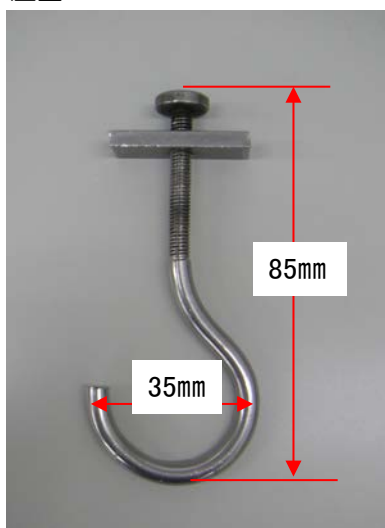

座金

防災センター保管