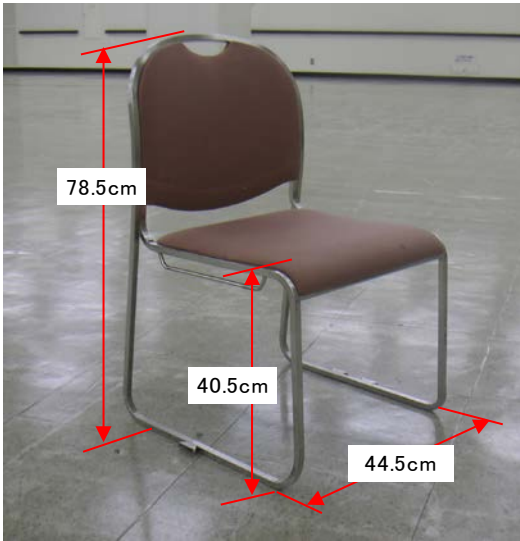

机(2人掛け用)
幅60cm×長さ150cm×高さ70cm
《在庫85台》

机(3人掛け用)
幅45cm×長さ180cm×高さ70cm
《在庫50台》

移動用台車有り

* 在庫数が変動(損傷による在庫数減)することがあります。
ホーム>主催者の方へ>料金表(施設備品) 「備品利用料金表」の在庫数をご利用の度毎に、ご確認ください。

椅子<<在庫200脚>>
フレーム形状(四角)
※1台車あたり18脚

座

椅子<<在庫80脚>>
フレーム形状(丸)
※1台車あたり25脚

座 合成皮革

椅子<<在庫100脚>>
フレーム形状(丸)
※1台車あたり25脚

座

* 在庫数が変動(損傷による在庫数減)することがあります。
ホーム>主催者の方へ>料金表(施設備品) 「備品利用料金表」の在庫数をご利用の度毎に、ご確認ください。

講演台
幅100cm×奥行52cm×高さ85cm
《在庫1台》
無料

保管場所(控え室)

司会者台
幅50cm×奥行38cm×高さ101cm
《在庫1台》
無料

保管場所(控え室)

ホワイトボード
ボード面 縦90cm×横180cm
全体 高さ182cm×幅199cm
《在庫1台》
無料

保管場所：控え室(第13章参照)

AIサーマルカメラ
(非接触型体温計)
《在庫1台》

* 在庫数が変動(損傷による在庫数減)することがあります。
ご利用毎に在庫数をご確認ください。

放送設備

* 展示場内ラックABの電源をONにしただけでは、使用できません。

音を出すエリアの設定 (MIXER)

マイクロホンスタンド
高さ：max158cm、min91cm
《在庫2本》
無料

フレキシブルシャフト (ST-507)
長さ：30cm
《在庫2本》
無料

卓上マイクロホンスタンド
高さ：max40cm
《在庫2本》
無料

展示台

縦90cm×横180cm×高さ11cm

《在庫110台》

- * 在庫数が変動（損傷による在庫数減）することがあります。
ホーム>主催者の方へ>料金表（施設備品） 「備品
利用料金表」の在庫数をご利用の度毎に、ご確認ください。
- * 天板を覆うシート及び脚を隠すクロスはご用意ください。
- * **舞台転用できません。**
- * 使用後は、テープ・画鋸を外してください。