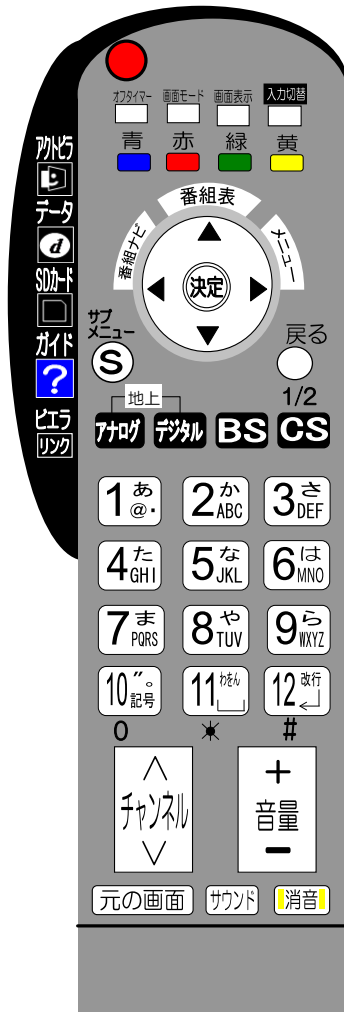

高さ74cmの組み方

高さ64cmの組み方

高さ22cmの組み方

Yokohama
Sanbo
Hall
Marineria

取扱い注意 敷いてあります段ボールは、廃棄しないでください。

インターネット回線

- 常設回線数：2回線
- フレッツ光ネクスト ギガファミリー

* 使用料

1回線 5,000円/日(税抜き)
準備日も使用料が掛かります。

* 分割同時開催の場合、

1回線のみ使用となることがあります。

* 終端装置から情報口迄のLANケーブルの長さ

- ・情報口 B迄 26m 使用しています。
- ・情報口 C迄 52m 使用しています。

* SOFT BANK Wi-Fiスポットへの接続ができます。

詳細は、ウエザーメディア(店舗/産業貿易センターB1)
TEL.045-663-3211までお問い合わせください。

* その他

- ・LANケーブル、延長コネクタ、HUB等は主催者様でご用意ください。
- ・PCの貸し出しは、行っておりません。

無線環境で使用を希望される場合、使用者様側で環境を整えてください。

情報コンセント

* スラードショーができます。

- SDカード
- JPEGデータ

PANASONIC VIERA TH-42PX70 (42V型)

玄関ホール

玄関ホール (奥：裏玄関)

玄関ホール (奥：展示場入口)

- * ご使用は、無料です。
- * SDカードおよび“JPGデータ”は、主催者様でご用意ください。
- * 操作はリモコンで行います。
- * 分割使用の場合、ご使用いただけない場合があります。
(注) TV放映画像を、受像する事は、できません。

傘立て
幅87cm×奥行30cm×高さ45cm
《在庫2台》

傘スタンド
《在庫3台》
袋は使用者様でご用意ください。