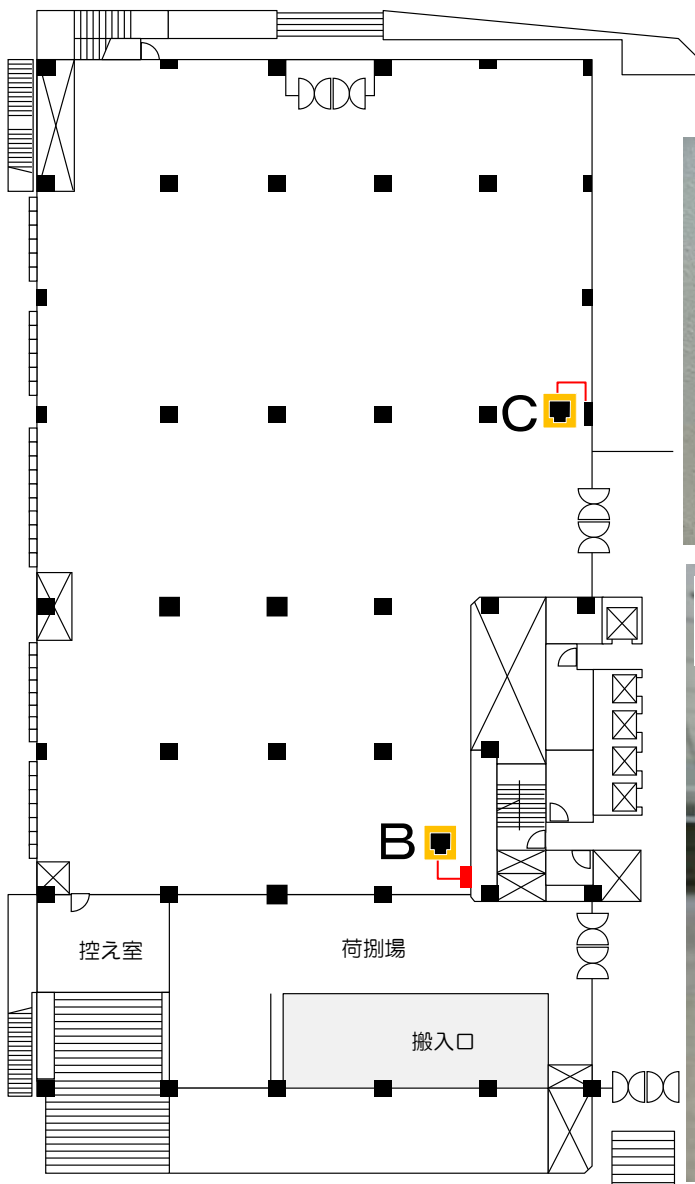

インターネット回線

- 常設回線数：2回線
- フレッツ光ネクスト ギガファミリー

* 使用料

1回線 5,000円/日(税抜き)
準備日も使用料が掛かります。

* 分割同時開催の場合、

1回線のみ使用となることがあります。

* 終端装置から情報口迄のLANケーブルの長さ

- ・情報口 B迄 26m 使用しています。
- ・情報口 C迄 52m 使用しています。

* SOFT BANK Wi-Fiスポットへの接続ができます。

詳細は、ウエザーメディア(店舗/産業貿易センターB1)
TEL.045-663-3211までお問い合わせください。

* その他

- ・LANケーブル、延長コネクタ、HUB等は主催者様でご用意ください。
- ・PCの貸し出しは、行っておりません。

無線環境で使用を希望される場合、使用者様側で環境を整えてください。