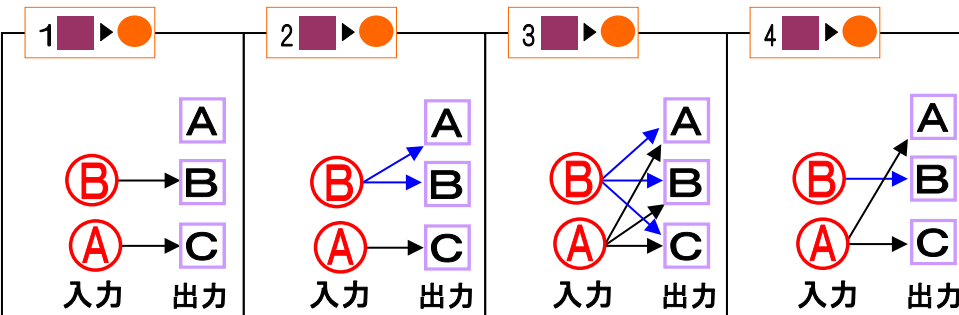

ホワイトボード
ボード面 縦90cm×横180cm
全体 高さ182cm×幅199cm
《在庫1台》
無料

保管場所：控え室(第13章参照)

AIサーマルカメラ
(非接触型体温計)
《在庫1台》

* 在庫数が変動(損傷による在庫数減)することがあります。
ご利用毎に在庫数をご確認ください。

放送設備

* 展示場内ラックABの電源をONにしただけでは、使用できません。

音を出すエリアの設定 (MIXER)

マイクロホンスタンド
高さ：max158cm、min91cm
《在庫2本》
無料