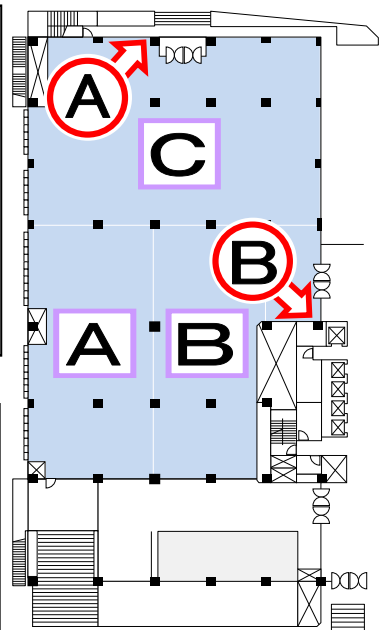

座 合成皮革

椅子<<在庫100脚>>
フレーム形状(丸)
※1台車あたり25脚

座

* 在庫数が変動(損傷による在庫数減)することがあります。
ホーム>主催者の方へ>料金表(施設備品) 「備品利用料金表」の在庫数をご利用の度毎に、ご確認ください。

講演台
幅100cm×奥行52cm×高さ85cm
《在庫1台》
無料

保管場所(控え室)

司会者台
幅50cm×奥行38cm×高さ101cm
《在庫1台》
無料

保管場所(控え室)

ホワイトボード
ボード面 縦90cm×横180cm
全体 高さ182cm×幅199cm
《在庫1台》
無料

保管場所：控え室(第13章参照)

AIサーマルカメラ
(非接触型体温計)
《在庫1台》

* 在庫数が変動(損傷による在庫数減)することがあります。
ご利用毎に在庫数をご確認ください。

放送設備

* 展示場内ラックABの電源をONにしただけでは、使用できません。

音を出すエリアの設定 (MIXER)

マイクロホンスタンド
高さ：max158cm、min91cm
《在庫2本》
無料

フレキシブルシャフト (ST-507)
長さ：30cm
《在庫2本》
無料

卓上マイクロホンスタンド
高さ：max40cm
《在庫2本》
無料

展示台

縦90cm×横180cm×高さ11cm

《在庫110台》

- * 在庫数が変動（損傷による在庫数減）することがあります。
ホーム>主催者の方へ>料金表（施設備品） 「備品
利用料金表」の在庫数をご利用の度毎に、ご確認ください。
- * 天板を覆うシート及び脚を隠すクロスはご用意ください。
- * **舞台転用できません。**
- * 使用後は、テープ・画鋸を外してください。

高さ74cmの組み方

高さ64cmの組み方

高さ22cmの組み方

Yokohama
Sanbo
Hall
Marineria

取扱い注意 敷いてあります段ボールは、廃棄しないでください。

インターネット回線

- 常設回線数：2回線
- フレッツ光ネクスト ギガファミリー

* 使用料