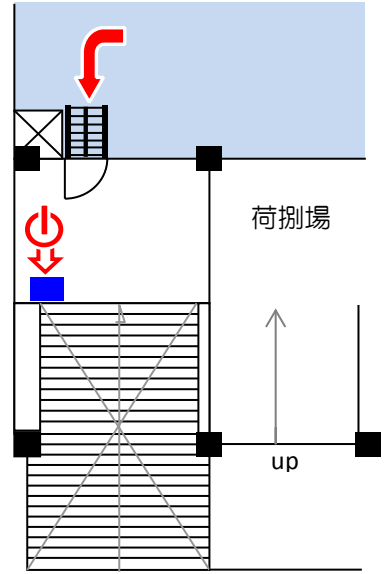

ホワイトボード
ボード面 縦90cm×横180cm
全体 高さ182cm×幅199cm
《在庫1台》
無料

保管場所：控え室(第13章参照)

AIサーマルカメラ
(非接触型体温計)
《在庫1台》

* 在庫数が変動(損傷による在庫数減)することがあります。
ご利用毎に在庫数をご確認ください。

放送設備

* 展示場内ラックABの電源をONにしただけでは、使用できません。

音を出すエリアの設定 (MIXER)

マイクロホンスタンド
高さ：max158cm、min91cm
《在庫2本》
無料

フレキシブルシャフト (ST-507)
長さ：30cm
《在庫2本》
無料

卓上マイクロホンスタンド
高さ：max40cm
《在庫2本》
無料

展示台

縦90cm×横180cm×高さ11cm

《在庫110台》

- * 在庫数が変動（損傷による在庫数減）することがあります。
ホーム>主催者の方へ>料金表（施設備品） 「備品
利用料金表」の在庫数をご利用の度毎に、ご確認ください。
- * 天板を覆うシート及び脚を隠すクロスはご用意ください。
- * **舞台転用できません。**
- * 使用後は、テープ・画鋸を外してください。

高さ74cmの組み方

高さ64cmの組み方

高さ22cmの組み方

Yokohama
Sanbo
Hall
Marineria

取扱い注意 敷いてあります段ボールは、廃棄しないでください。

インターネット回線

- 常設回線数：2回線
- フレッツ光ネクスト ギガファミリー

* 使用料