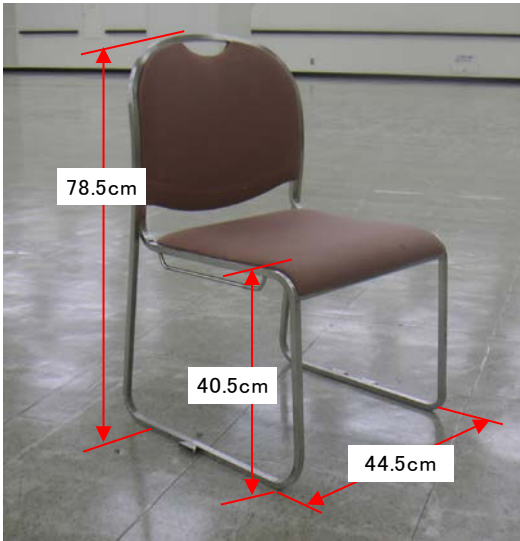

机(2人掛け用)
幅60cm×長さ150cm×高さ70cm
《在庫85台》

机(3人掛け用)
幅45cm×長さ180cm×高さ70cm
《在庫50台》

移動用台車有り

* 在庫数が変動(損傷による在庫数減)することがあります。
ホーム>主催者の方へ>料金表(施設備品) 「備品利用料金表」の在庫数をご利用の度毎に、ご確認ください。

椅子<<在庫210脚>>
フレーム形状(四角)
※1台車あたり18脚

座

椅子<<在庫80脚>>
フレーム形状(丸)
※1台車あたり25脚

座 合成皮革

椅子<<在庫110脚>>
フレーム形状(丸)
※1台車あたり25脚

座

* 在庫数が変動(損傷による在庫数減)することがあります。
ホーム>主催者の方へ>料金表(施設備品) 「備品利用料金表」の在庫数をご利用の度に、ご確認ください。

講演台
幅100cm×奥行52cm×高さ85cm
《在庫1台》
無料

保管場所(控え室)

司会者台
幅50cm×奥行38cm×高さ101cm
《在庫1台》
無料

保管場所(控え室)

ホワイトボード
ボード面 縦90cm×横180cm
全体 高さ182cm×幅199cm
《在庫1台》
無料

保管場所：控え室(第13章参照)

AIサーマルカメラ
(非接触型体温計)
《在庫1台》

* 在庫数が変動(損傷による在庫数減)することがあります。
ご利用毎に在庫数をご確認ください。

放送設備

* 展示場内ラックABの電源をONにしただけでは、使用できません。

音を出すエリアの設定 (MIXER)

マイクロホンスタンド
高さ：max158cm、min91cm
《在庫2本》
無料

フレキシブルシャフト (ST-507)
長さ：30cm
《在庫2本》
無料

卓上マイクロホンスタンド
高さ：max40cm
《在庫2本》
無料

展示台

縦90cm×横180cm×高さ11cm

《在庫110台》

- * 在庫数が変動（損傷による在庫数減）することがあります。
ホーム>主催者の方へ>料金表（施設備品） 「備品
利用料金表」の在庫数をご利用の度毎に、ご確認ください。
- * 天板を覆うシート及び脚を隠すクロスはご用意ください。
- * **舞台転用できません。**
- * 使用後は、テープ・画鋸を外してください。