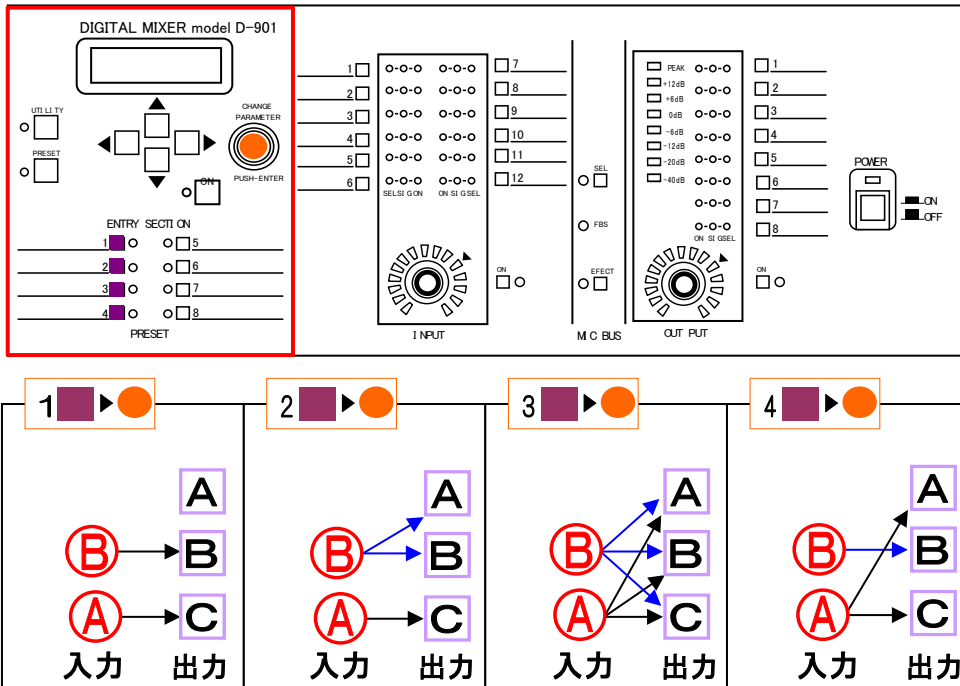

ホワイトボード
ボード面 縦90cm×横180cm
全体 高さ182cm×幅199cm
《在庫1台》
無料

保管場所：控え室(第13章参照)

AIサーマルカメラ
(非接触型体温計)
《在庫1台》

* 在庫数が変動(損傷による在庫数減)することがあります。
ご利用毎に在庫数をご確認ください。

放送設備

* 展示場内ラックABの電源をONにしただけでは、使用できません。

音を出すエリアの設定 (MIXER)

マイクロホンスタンド
高さ：max158cm、min91cm
《在庫2本》
無料