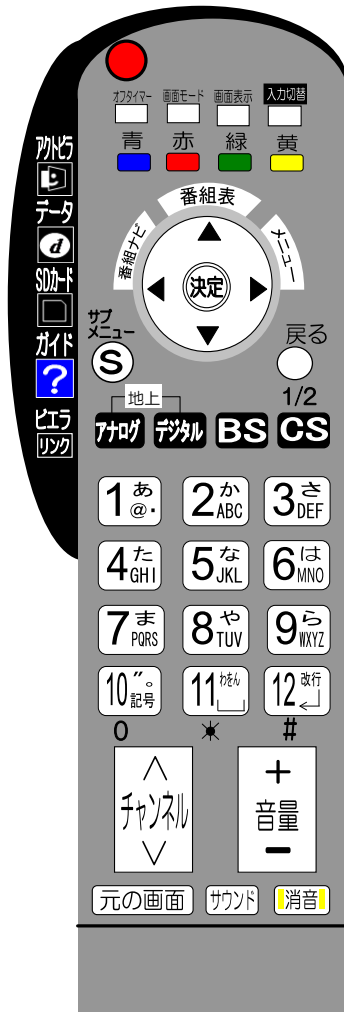

高さ74cmの組み方

高さ64cmの組み方

高さ22cmの組み方

Yokohama
Sanbo
Hall
Marineria

取扱い注意 敷いてあります段ボールは、廃棄しないでください。

インターネット回線

- 常設回線数：2回線
- フレッツ光ネクスト ギガファミリー

* 使用料

1回線 5,000円/日(税抜き)
準備日も使用料が掛かります。

* 分割同時開催の場合、

1回線のみを使用となることがあります。

* 終端装置から情報口迄のLANケーブルの長さ

- ・情報口 B迄 26m 使用しています。
- ・情報口 C迄 52m 使用しています。

* SOFT BANK Wi-Fiスポットへの接続ができます。

詳細は、ウエザーメディア(店舗/産業貿易センターB1)
TEL.045-663-3211までお問い合わせください。

* その他

- ・LANケーブル、延長コネクタ、HUB等は主催者様でご用意ください。
- ・PCの貸し出しは、行っておりません。

無線環境で使用を希望される場合、使用者様側で環境を整えてください。

情報コンセント

* スラードショーができます。

- SDカード
- JPEGデータ

PANASONIC VIERA TH-42PX70 (42V型)

玄関ホール

玄関ホール (奥：裏玄関)

玄関ホール (奥：展示場入口)

- * ご使用は、無料です。
- * SDカードおよび“JPGデータ”は、主催者様でご用意ください。
- * 操作はリモコンで行います。
- * 分割使用の場合、ご使用いただけない場合があります。
(注) TV放映画像を、受像する事は、できません。

傘立て
幅87cm×奥行30cm×高さ45cm
《在庫2台》

傘スタンド
《在庫3台》
袋は使用者様でご用意ください。