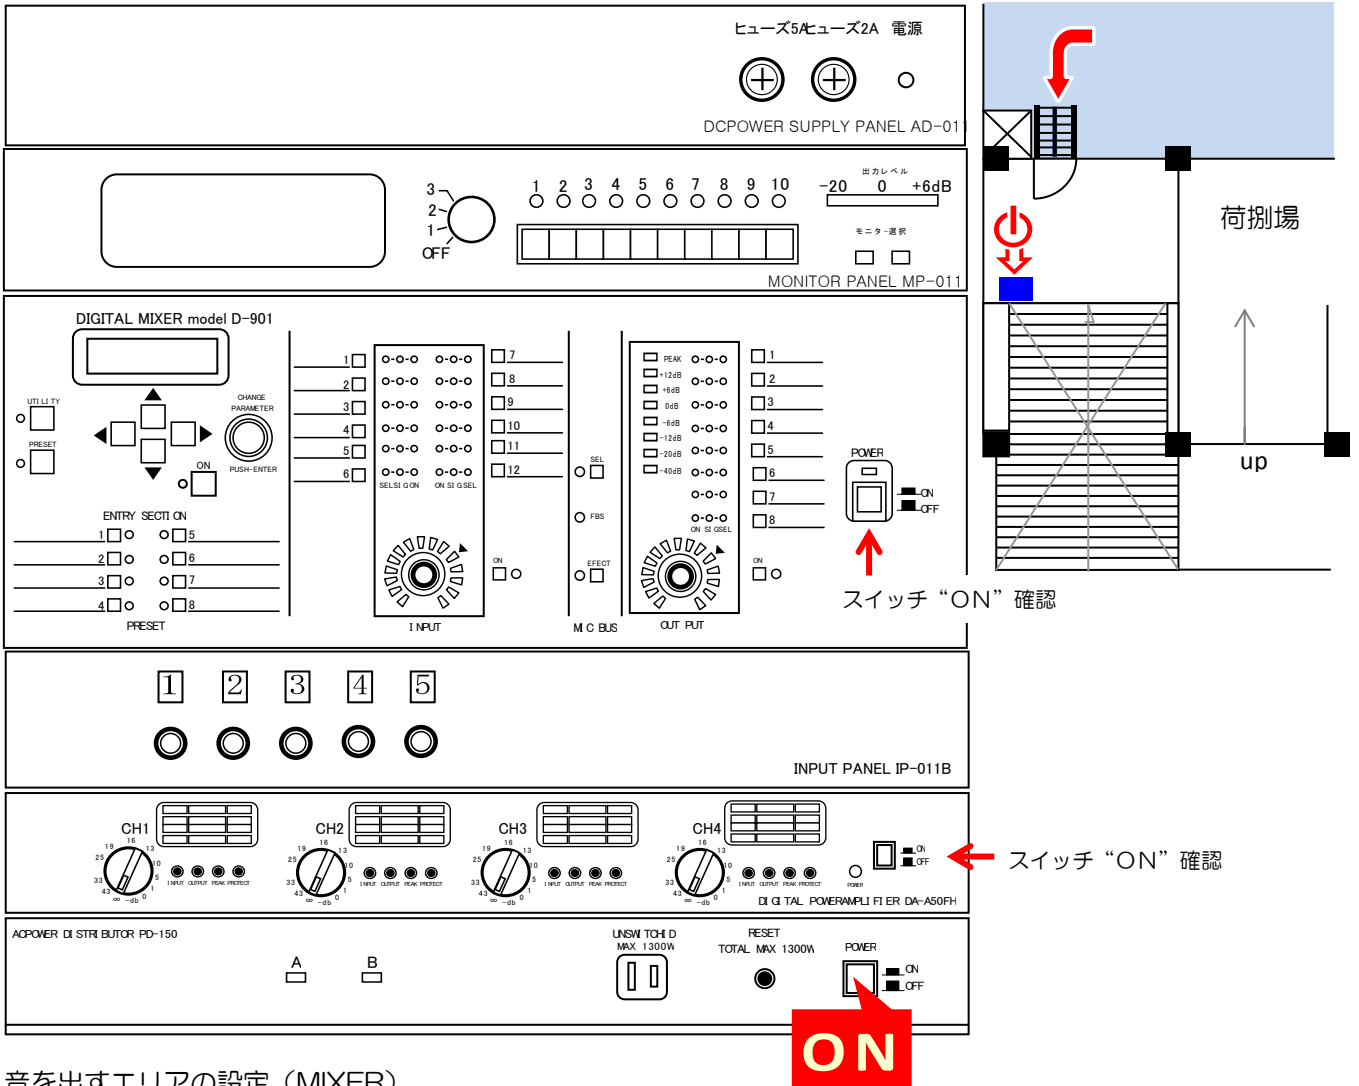

ホワイトボード
ボード面 縦90cm×横180cm
全体 高さ182cm×幅199cm
《在庫1台》
無料

保管場所：控え室(第13章参照)

AIサーマルカメラ
(非接触型体温計)
《在庫1台》

* 在庫数が変動(損傷による在庫数減)することがあります。
ご利用毎に在庫数をご確認ください。

放送設備

* 展示場内ラックABの電源をONにしただけでは、使用できません。

音を出すエリアの設定 (MIXER)

マイクロホンスタンド
高さ：max158cm、min91cm
《在庫2本》
無料