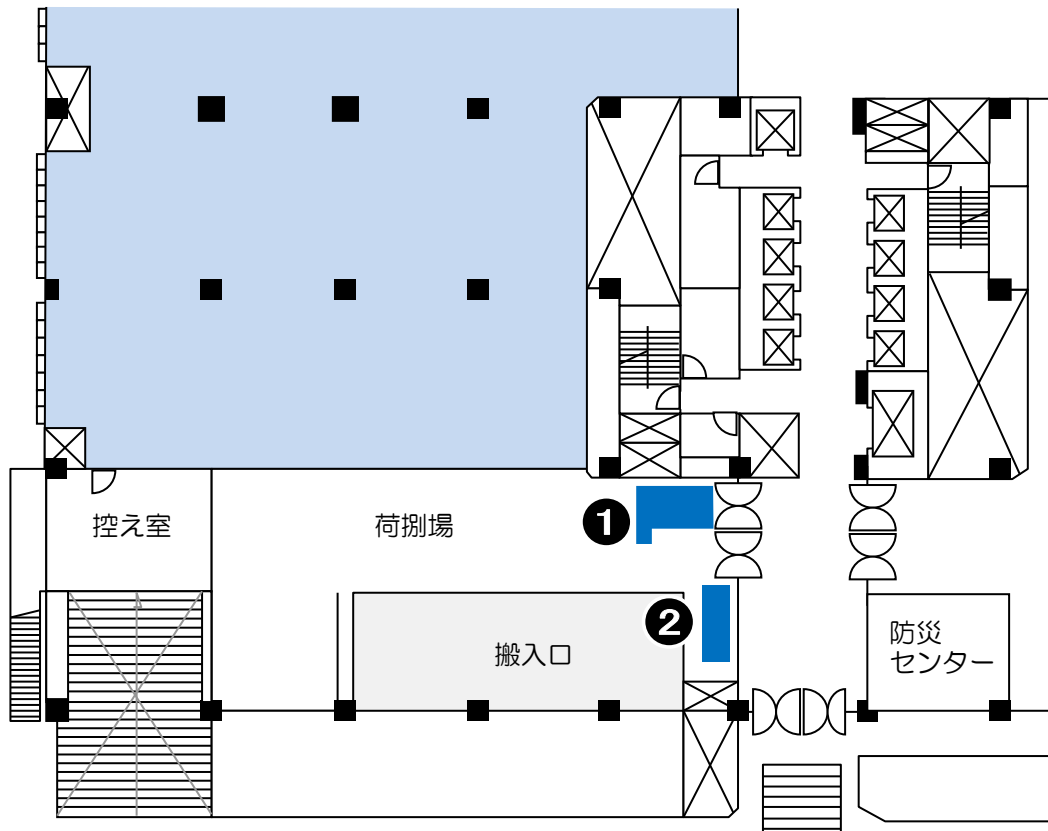

ホワイトボード
ボード面 縦90cm×横180cm
全体 高さ182cm×幅199cm
《在庫1台》
無料

保管場所：控え室(第13章参照)

AIサーマルカメラ
(非接触型体温計)
《在庫1台》

* 在庫数が変動(損傷による在庫数減)することがあります。
ご利用毎に在庫数をご確認ください。

放送設備

* 展示場内ラックABの電源をONにしただけでは、使用できません。

音を出すエリアの設定 (MIXER)

マイクロホンスタンド
高さ：max158cm、min91cm
《在庫2本》
無料

フレキシブルシャフト (ST-507)
長さ：30cm
《在庫2本》
無料

卓上マイクロホンスタンド
高さ：max40cm
《在庫2本》
無料

展示台

縦90cm×横180cm×高さ11cm

《在庫110台》

- * 在庫数が変動（損傷による在庫数減）することがあります。
ホーム>主催者の方へ>料金表（施設備品） 「備品
利用料金表」の在庫数をご利用の度毎に、ご確認ください。
- * 天板を覆うシート及び脚を隠すクロスはご用意ください。
- * **舞台転用できません。**
- * 使用後は、テープ・画鋸を外してください。

高さ74cmの組み方

高さ64cmの組み方

高さ22cmの組み方

Yokohama
Sanbo
Hall
Marineria

取扱い注意 敷いてあります段ボールは、廃棄しないでください。

インターネット回線

- 常設回線数：2回線
- フレッツ光ネクスト ギガファミリー

* 使用料

1回線 5,000円/日(税抜き)
準備日も使用料が掛かります。

* 分割同時開催の場合、

1回線のみを使用となることがあります。

* 終端装置から情報口迄のLANケーブルの長さ

- ・情報口 B迄 26m 使用しています。
- ・情報口 C迄 52m 使用しています。

* SOFT BANK Wi-Fiスポットへの接続ができます。

詳細は、ウエザーメディア(店舗/産業貿易センターB1)
TEL.045-663-3211までお問い合わせください。