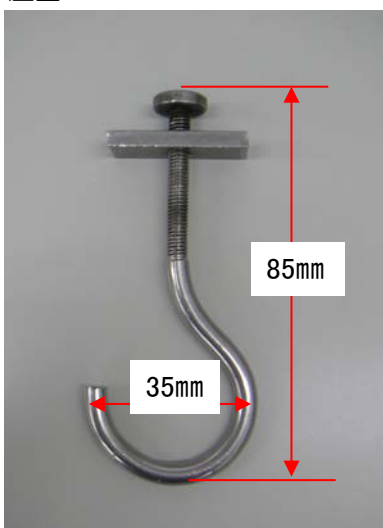

座金

防災センター保管