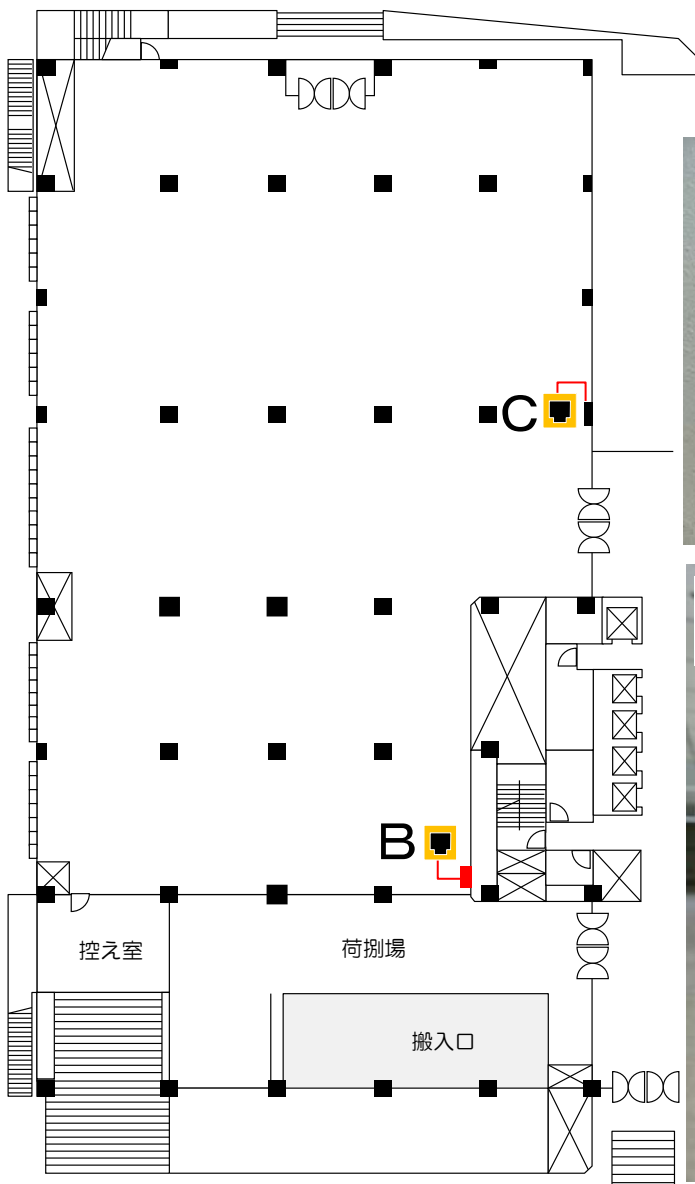

インターネット回線

- 常設回線数：2回線
- フレッツ光ネクスト ギガファミリー

* 使用料

1回線 5,000円/日(税抜き)
準備日も使用料が掛かります。

* 分割同時開催の場合、

1回線のみを使用となることがあります。

* 終端装置から情報口迄のLANケーブルの長さ

- ・情報口 B迄 26m 使用しています。
- ・情報口 C迄 52m 使用しています。

* SOFT BANK Wi-Fiスポットへの接続ができます。

詳細は、ウエザーメディア(店舗/産業貿易センターB1)
TEL.045-663-3211までお問い合わせください。

* その他

- ・LANケーブル、延長コネクタ、HUB等は主催者様でご用意ください。
- ・PCの貸し出しは、行っておりません。

無線環境で使用を希望される場合、使用者様側で環境を整えてください。