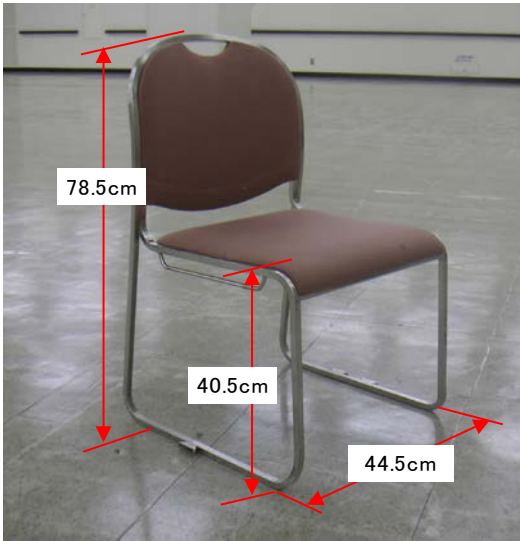

机 (2人掛け用)
幅60cm×長さ150cm×高さ70cm
《在庫85台》

机 (3人掛け用)
幅45cm×長さ180cm×高さ70cm
《在庫55台》

* 在庫数が変動(損傷による在庫数減)することがあります。
ホーム>主催者の方へ>料金表(施設備品) 「備品利用料金表」の在庫数をご利用の度毎に、ご確認ください。

椅子<<在庫220脚>>
フレーム形状(四角)
※1台車あたり18脚

座

椅子<<在庫80脚>>
フレーム形状(丸)
※1台車あたり25脚

座 合成皮革

椅子<<在庫110脚>>
フレーム形状(丸)
※1台車あたり25脚

座

* 在庫数が変動(損傷による在庫数減)することがあります。
ホーム>主催者の方へ>料金表(施設備品) 「備品利用料金表」の在庫数をご利用の度毎に、ご確認ください。

講演台
幅100cm×奥行52cm×高さ85cm
《在庫1台》
無料

保管場所(控え室)

司会者台
幅50cm×奥行38cm×高さ101cm
《在庫1台》
無料

保管場所(控え室)

ホワイトボード
ボード面 縦90cm×横180cm
全体 高さ182cm×幅199cm
《在庫1台》
無料

保管場所：控え室(第13章参照)

* 在庫数が変動(損傷による在庫数減)することがあります。
ご利用毎に在庫数をご確認ください。

放送設備

* 展示場内ラックABの電源をONにしただけでは、使用できません。

音を出すエリアの設定 (MIXER)

マイクロホンスタンド
高さ：max158cm、min91cm
《在庫2本》
無料

フレキシブルシャフト (ST-507)
長さ：30cm
《在庫2本》
無料

卓上マイクロホンスタンド
高さ：max40cm
《在庫2本》
無料

展示台

縦90cm×横180cm×高さ11cm

《在庫110台》

- * 在庫数が変動（損傷による在庫数減）することがあります。
ホーム＞主催者のカテゴリー＞料金表（施設備品）＞備品
利用料金表」の在庫数をご利用の度毎に、ご確認ください。
- * 天板を覆うシート及び脚を隠すクロスをご用意ください。
- * **舞台転用できません。**
- * 使用後は、テープ・画鋸を外してください。