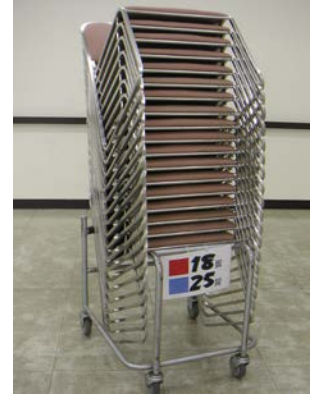

机 (2人掛け用)
幅60cm×長さ150cm×高さ70cm
《在庫85台》

机 (3人掛け用)
幅45cm×長さ180cm×高さ70cm
《在庫55台》

* 在庫数が変動(損傷による在庫数減)することがあります。
ホーム>主催者の方へ>料金表(施設備品) 「備品利用料金表」の在庫数をご利用の度毎に、ご確認ください。

椅子<<在庫220脚>>
フレーム形状(四角)
※1台車あたり18脚

座

椅子<<在庫80脚>>
フレーム形状(丸)
※1台車あたり25脚

座 合成皮革

椅子<<在庫110脚>>
フレーム形状(丸)
※1台車あたり25脚

座

* 在庫数が変動(損傷による在庫数減)することがあります。
ホーム>主催者の方へ>料金表(施設備品) 「備品利用料金表」の在庫数をご利用の度毎に、ご確認ください。

講演台
幅100cm×奥行52cm×高さ85cm
《在庫1台》
無料

保管場所(控え室)

司会者台
幅50cm×奥行38cm×高さ101cm
《在庫1台》
無料

保管場所(控え室)

ホワイトボード
ボード面 縦90cm×横180cm
全体 高さ182cm×幅199cm
《在庫1台》
無料

保管場所：控え室(第13章参照)

* 在庫数が変動(損傷による在庫数減)することがあります。
ご利用毎に在庫数をご確認ください。

放送設備

* 展示場内ラックABの電源をONにしただけでは、使用できません。

音を出すエリアの設定 (MIXER)

マイクロホンスタンド
高さ：max158cm、min91cm
《在庫2本》
無料

フレキシブルシャフト (ST-507)
長さ：30cm
《在庫2本》
無料

卓上マイクロホンスタンド
高さ：max40cm
《在庫2本》
無料

展示台

縦90cm×横180cm×高さ11cm

《在庫110台》

- * 在庫数が変動（損傷による在庫数減）することがあります。
ホーム＞主催者のカテゴリー＞料金表（施設備品）＞備品
利用料金表」の在庫数をご利用の度毎に、ご確認ください。
- * 天板を覆うシート及び脚を隠すクロスをご用意ください。
- * **舞台転用できません。**
- * 使用後は、テープ・画鋸を外してください。