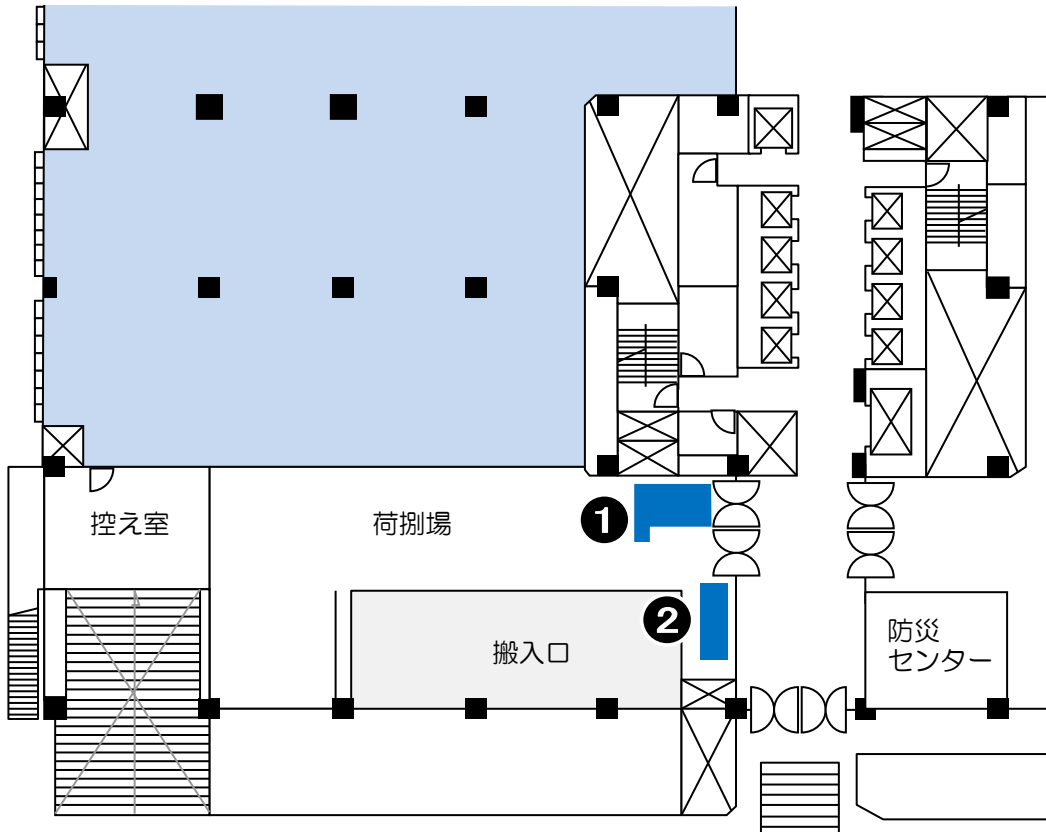

ホワイトボード
ボード面 縦90cm×横180cm
全体 高さ182cm×幅199cm
《在庫1台》
無料

保管場所：控え室(第13章参照)

* 在庫数が変動(損傷による在庫数減)することがあります。
ご利用毎に在庫数をご確認ください。

放送設備

* 展示場内ラックABの電源をONにしただけでは、使用できません。

音を出すエリアの設定 (MIXER)

マイクロホンスタンド
高さ：max158cm、min91cm
《在庫2本》
無料

フレキシブルシャフト (ST-507)
長さ：30cm
《在庫2本》
無料

卓上マイクロホンスタンド
高さ：max40cm
《在庫2本》
無料

展示台

縦90cm×横180cm×高さ11cm

《在庫110台》

- * 在庫数が変動（損傷による在庫数減）することがあります。
ホーム＞主催者のカテゴリー＞料金表（施設備品）＞備品
利用料金表」の在庫数をご利用の度毎に、ご確認ください。
- * 天板を覆うシート及び脚を隠すクロスをご用意ください。
- * **舞台転用できません。**
- * 使用後は、テープ・画鋸を外してください。

高さ74cmの組み方

高さ64cmの組み方

高さ22cmの組み方

Yokohama
Sanbo
Hall
Marineria

取扱い注意 敷いてあります段ボールは、廃棄しないでください。

インターネット回線

- 常設回線数：2回線
- フレッツ光ネクスト ギガファミリー

* 使用料

1回線 5,000円/日(税抜き)
準備日も使用料が掛かります。

* 分割同時開催の場合、

1回線のみ使用となることがあります。

* 終端装置から情報口迄のLANケーブルの長さ

- ・情報口 B迄 26m 使用しています。
- ・情報口 C迄 52m 使用しています。

* SOFT BANK Wi-Fiスポットへの接続ができます。

詳細は、ウエザーメディア(店舗/産業貿易センターB1)
TEL.045-663-3211までお問い合わせください。