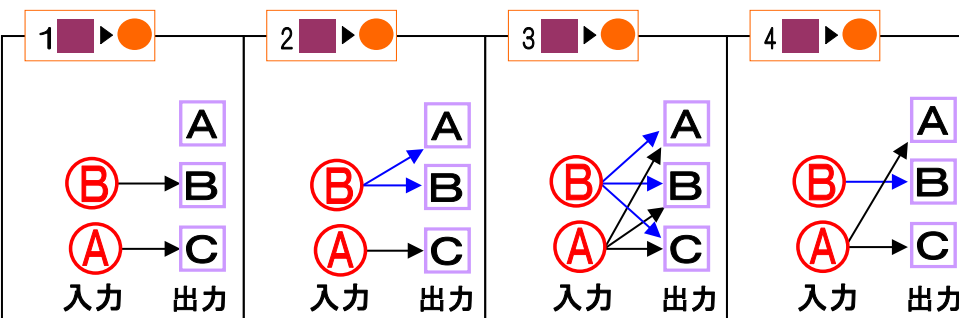

ホワイトボード
ボード面 縦90cm×横180cm
全体 高さ182cm×幅199cm
《在庫1台》
無料

保管場所：控え室(第13章参照)

* 在庫数が変動(損傷による在庫数減)することがあります。
ご利用毎に在庫数をご確認ください。

放送設備

* 展示場内ラックABの電源をONにしただけでは、使用できません。

音を出すエリアの設定 (MIXER)

マイクロホンスタンド
高さ：max158cm、min91cm
《在庫2本》
無料