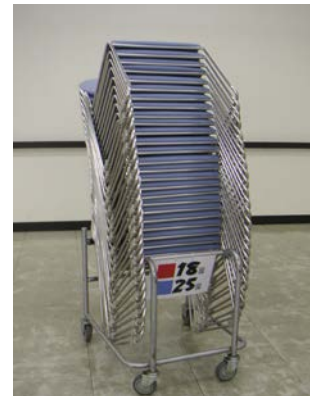

机 (2人掛け用)
幅60cm×長さ150cm×高さ70cm
《在庫85台》

机 (3人掛け用)
幅45cm×長さ180cm×高さ70cm
《在庫55台》

* 在庫数が変動(損傷による在庫数減)することがあります。
ホーム>主催者の方へ>料金表(施設備品) 「備品利用料金表」の在庫数をご利用の度毎に、ご確認ください。

椅子<<在庫220脚>>
フレーム形状(四角)
※1台車あたり18脚

座

椅子<<在庫80脚>>
フレーム形状(丸)
※1台車あたり25脚

座 合成皮革

椅子<<在庫110脚>>
フレーム形状(丸)
※1台車あたり25脚

座

* 在庫数が変動(損傷による在庫数減)することがあります。
ホーム>主催者の方へ>料金表(施設備品) 「備品利用料金表」の在庫数をご利用の度毎に、ご確認ください。

講演台
幅100cm×奥行52cm×高さ85cm
《在庫1台》
無料

保管場所(控え室)

司会者台
幅50cm×奥行38cm×高さ101cm
《在庫1台》
無料

保管場所(控え室)

ホワイトボード
ボード面 縦90cm×横180cm
全体 高さ182cm×幅199cm
《在庫1台》
無料

保管場所：控え室(第13章参照)

* 在庫数が変動(損傷による在庫数減)することがあります。
ご利用毎に在庫数をご確認ください。

放送設備

* 展示場内ラックABの電源をONにしただけでは、使用できません。

音を出すエリアの設定 (MIXER)

マイクロホンスタンド
高さ：max158cm、min91cm
《在庫2本》
無料

フレキシブルシャフト (ST-507)
長さ：30cm
《在庫2本》
無料

卓上マイクロホンスタンド
高さ：max40cm
《在庫2本》
無料

展示台

縦90cm×横180cm×高さ11cm

《在庫110台》

- * 在庫数が変動（損傷による在庫数減）することがあります。
ホーム＞主催者のカテゴリー＞料金表（施設備品）＞備品
利用料金表」の在庫数をご利用の度毎に、ご確認ください。
- * 天板を覆うシート及び脚を隠すクロスをご用意ください。
- * **舞台転用できません。**
- * 使用後は、テープ・画鋸を外してください。