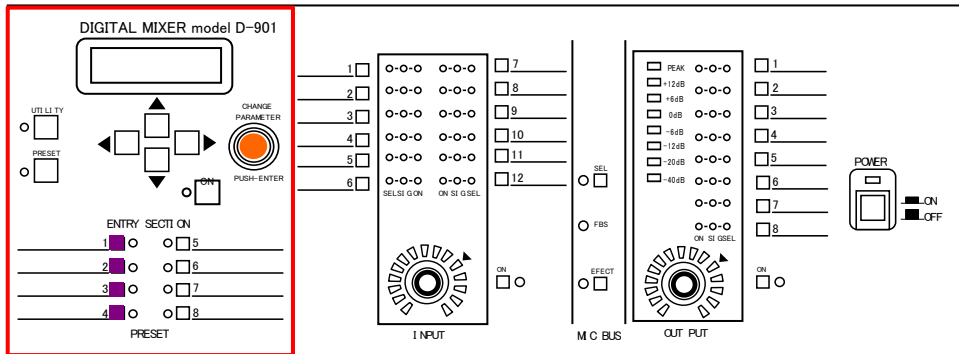

ホワイトボード
ボード面 縦90cm×横180cm
全体 高さ182cm×幅199cm
《在庫1台》
無料

保管場所：控え室(第13章参照)

* 在庫数が変動(損傷による在庫数減)することがあります。
ご利用毎に在庫数をご確認ください。

放送設備

* 展示場内ラックABの電源をONにしただけでは、使用できません。

音を出すエリアの設定 (MIXER)

マイクロホンスタンド
高さ：max158cm、min91cm
《在庫2本》
無料

フレキシブルシャフト (ST-507)
長さ：30cm
《在庫2本》
無料

卓上マイクロホンスタンド
高さ：max40cm
《在庫2本》
無料

展示台

縦90cm×横180cm×高さ11cm

《在庫110台》

- * 在庫数が変動（損傷による在庫数減）することがあります。
ホーム＞主催者のカテゴリー＞料金表（施設備品）＞備品
利用料金表」の在庫数をご利用の度毎に、ご確認ください。
- * 天板を覆うシート及び脚を隠すクロスをご用意ください。
- * **舞台転用できません。**
- * 使用後は、テープ・画鋸を外してください。