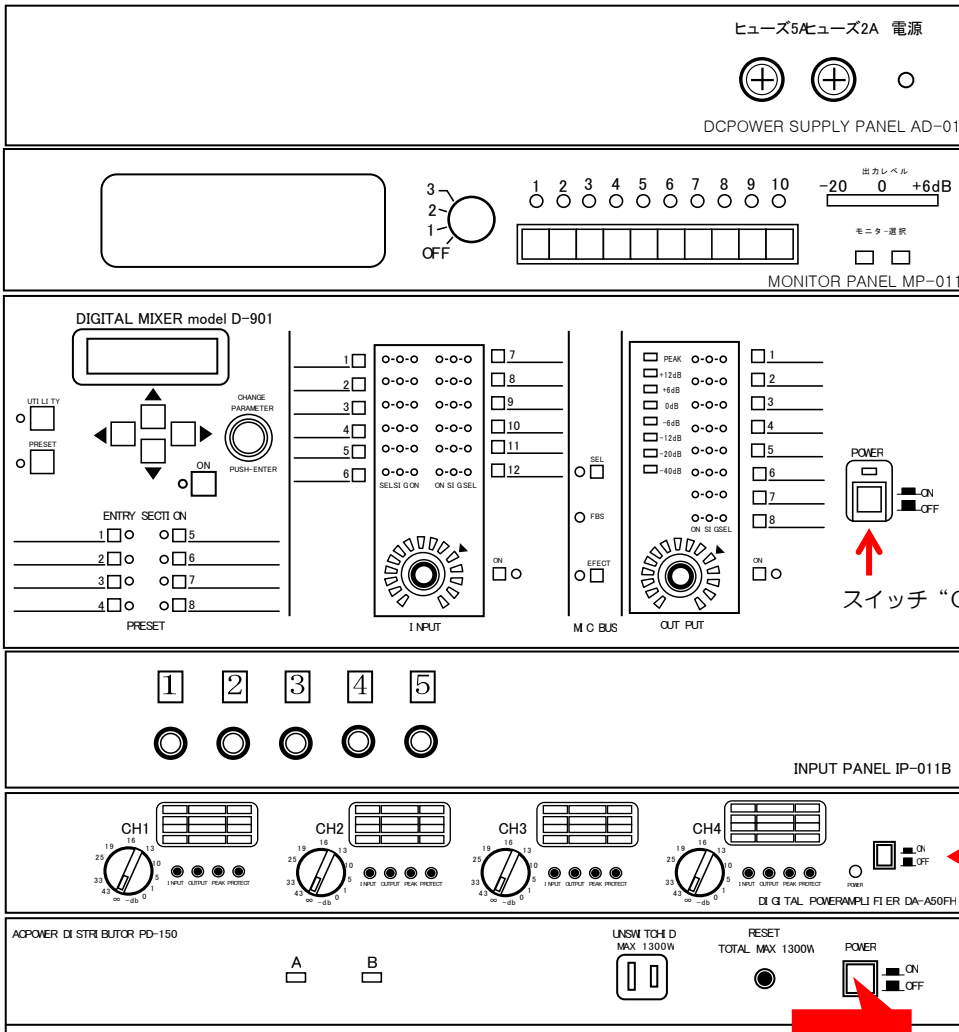

ホワイトボード
ボード面 縦90cm×横180cm
全体 高さ182cm×幅199cm
《在庫1台》
無料

保管場所：控え室(第13章参照)

* 在庫数が変動(損傷による在庫数減)することがあります。
ご利用毎に在庫数をご確認ください。

放送設備

* 展示場内ラックABの電源をONにしただけでは、使用できません。

音を出すエリアの設定 (MIXER)

マイクロホンスタンド
高さ：max158cm、min91cm
《在庫2本》
無料

フレキシブルシャフト (ST-507)
長さ：30cm
《在庫2本》
無料

卓上マイクロホンスタンド
高さ：max40cm
《在庫2本》
無料

展示台

縦90cm×横180cm×高さ11cm

《在庫110台》

- * 在庫数が変動（損傷による在庫数減）することがあります。
ホーム＞主催者のカテゴリー＞料金表（施設備品）＞備品
利用料金表」の在庫数をご利用の度毎に、ご確認ください。
- * 天板を覆うシート及び脚を隠すクロスをご用意ください。
- * **舞台転用できません。**
- * 使用後は、テープ・画鋸を外してください。