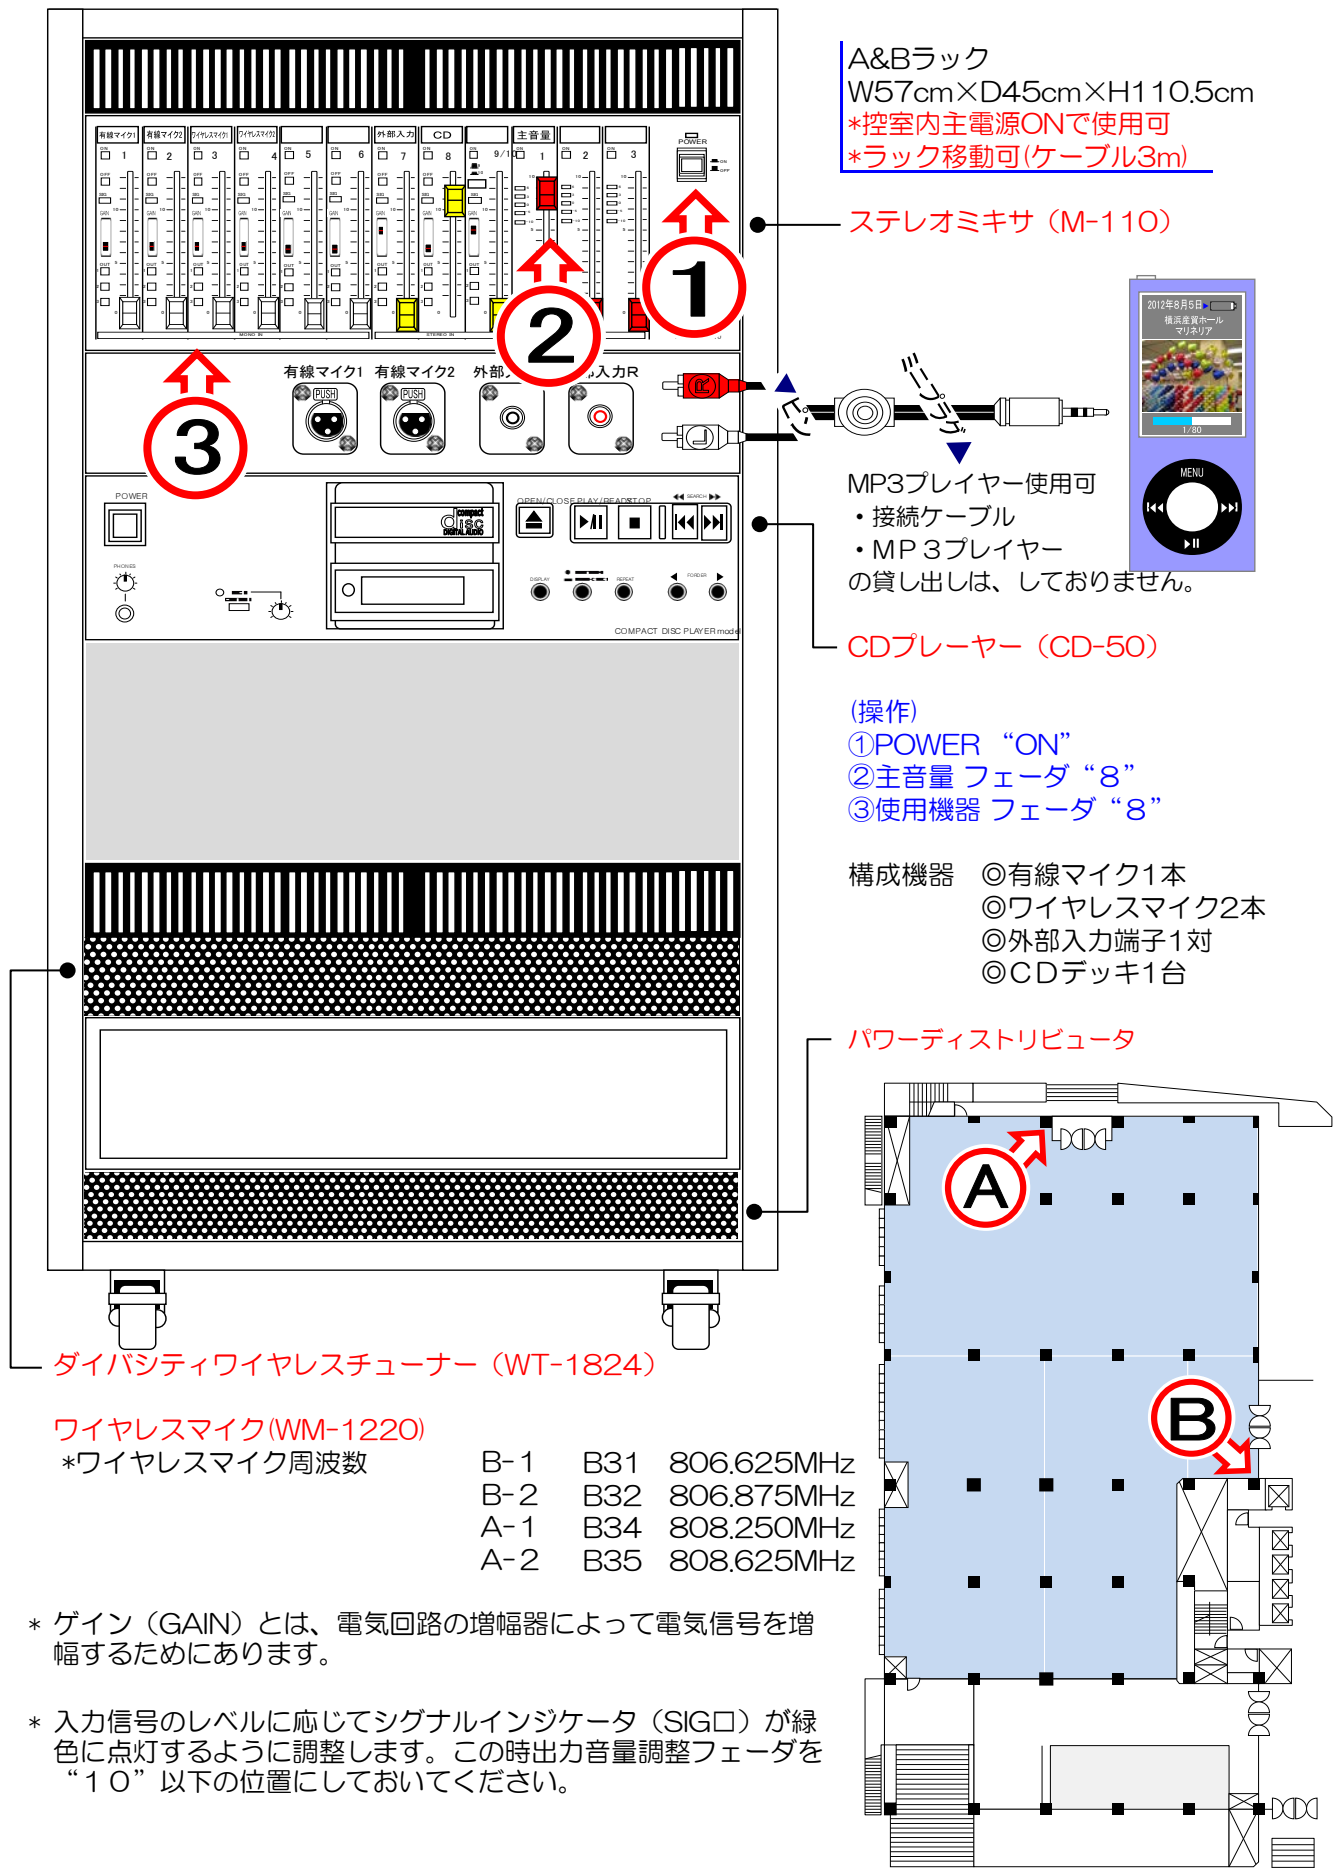

机 (2人掛け用)
幅60cm×長さ150cm×高さ70cm
《在庫85台》

机 (3人掛け用)
幅45cm×長さ180cm×高さ70cm
《在庫55台》

* 在庫数が変動(損傷による在庫数減)することがあります。
ホーム>主催者の方へ>料金表(施設備品) 「備品利用料金表」の在庫数をご利用の度毎に、ご確認ください。

椅子<<在庫220脚>>
フレーム形状(四角)
※1台車あたり18脚

座

椅子<<在庫80脚>>
フレーム形状(丸)
※1台車あたり25脚

座 合成皮革

椅子<<在庫110脚>>
フレーム形状(丸)
※1台車あたり25脚

座

* 在庫数が変動(損傷による在庫数減)することがあります。
ホーム>主催者の方へ>料金表(施設備品) 「備品利用料金表」の在庫数をご利用の度毎に、ご確認ください。

講演台
幅100cm×奥行52cm×高さ85cm
《在庫1台》
無料

保管場所(控え室)

司会者台
幅50cm×奥行38cm×高さ101cm
《在庫1台》
無料

保管場所(控え室)

ホワイトボード
ボード面 縦90cm×横180cm
全体 高さ182cm×幅199cm
《在庫1台》
無料

保管場所：控え室(第13章参照)

* 在庫数が変動(損傷による在庫数減)することがあります。
ご利用毎に在庫数をご確認ください。

放送設備

* 展示場内ラックABの電源をONにしただけでは、使用できません。

音を出すエリアの設定 (MIXER)

マイクロホンスタンド
高さ：max158cm、min91cm
《在庫2本》
無料

フレキシブルシャフト (ST-507)
長さ：30cm
《在庫2本》
無料

卓上マイクロホンスタンド
高さ：max40cm
《在庫2本》
無料

展示台

縦90cm×横180cm×高さ11cm

《在庫110台》

- * 在庫数が変動（損傷による在庫数減）することがあります。
ホーム＞主催者のカテゴリー＞料金表（施設備品）＞備品
利用料金表」の在庫数をご利用の度毎に、ご確認ください。
- * 天板を覆うシート及び脚を隠すクロスをご用意ください。
- * **舞台転用できません。**
- * 使用後は、テープ・画鋸を外してください。