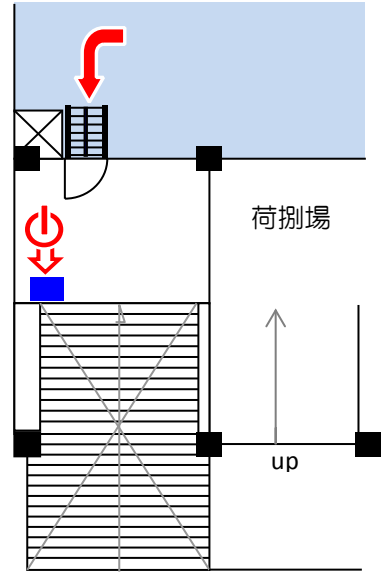

ホワイトボード
ボード面 縦90cm×横180cm
全体 高さ182cm×幅199cm
《在庫1台》
無料

保管場所：控え室(第13章参照)

* 在庫数が変動(損傷による在庫数減)することがあります。
ご利用毎に在庫数をご確認ください。

放送設備

* 展示場内ラックABの電源をONにしただけでは、使用できません。

音を出すエリアの設定 (MIXER)

マイクロホンスタンド
高さ：max158cm、min91cm
《在庫2本》
無料

フレキシブルシャフト (ST-507)
長さ：30cm
《在庫2本》
無料

卓上マイクロホンスタンド
高さ：max40cm
《在庫2本》
無料

展示台

縦90cm×横180cm×高さ11cm

《在庫110台》

- * 在庫数が変動（損傷による在庫数減）することがあります。
ホーム＞主催者のカテゴリー＞料金表（施設備品）＞備品
利用料金表」の在庫数をご利用の度毎に、ご確認ください。
- * 天板を覆うシート及び脚を隠すクロスをご用意ください。
- * **舞台転用できません。**
- * 使用後は、テープ・画鋸を外してください。

高さ74cmの組み方

高さ64cmの組み方

高さ22cmの組み方

Yokohama
Sanbo
Hall
Marineria

取扱い注意 敷いてあります段ボールは、廃棄しないでください。

インターネット回線

- 常設回線数：2回線
- フレッツ光ネクスト ギガファミリー

* 使用料