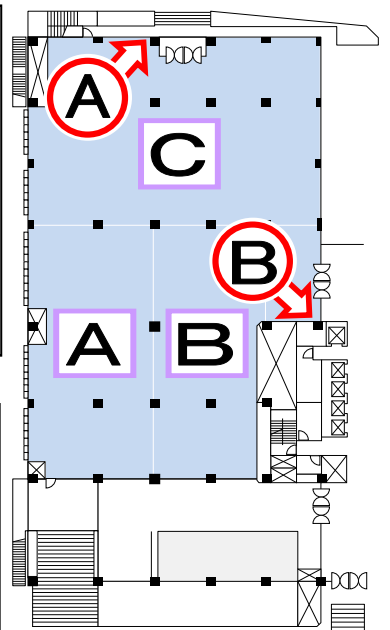

座 合成皮革

椅子<<在庫110脚>>
フレーム形状(丸)
※1台車あたり25脚

座

* 在庫数が変動(損傷による在庫数減)することがあります。
ホーム>主催者の方へ>料金表(施設備品) 「備品利用料金表」の在庫数をご利用の度毎に、ご確認ください。

講演台
幅100cm×奥行52cm×高さ85cm
《在庫1台》
無料

保管場所(控え室)

司会者台
幅50cm×奥行38cm×高さ101cm
《在庫1台》
無料

保管場所(控え室)

ホワイトボード
ボード面 縦90cm×横180cm
全体 高さ182cm×幅199cm
《在庫1台》
無料

保管場所：控え室(第13章参照)

* 在庫数が変動(損傷による在庫数減)することがあります。
ご利用毎に在庫数をご確認ください。

放送設備

* 展示場内ラックABの電源をONにしただけでは、使用できません。

音を出すエリアの設定 (MIXER)

マイクロホンスタンド
高さ：max158cm、min91cm
《在庫2本》
無料

フレキシブルシャフト (ST-507)
長さ：30cm
《在庫2本》
無料

卓上マイクロホンスタンド
高さ：max40cm
《在庫2本》
無料

展示台

縦90cm×横180cm×高さ11cm

《在庫110台》

- * 在庫数が変動（損傷による在庫数減）することがあります。
ホーム＞主催者のカテゴリー＞料金表（施設備品）＞備品
利用料金表」の在庫数をご利用の度毎に、ご確認ください。
- * 天板を覆うシート及び脚を隠すクロスをご用意ください。
- * **舞台転用できません。**
- * 使用後は、テープ・画鋸を外してください。

高さ74cmの組み方

高さ64cmの組み方

高さ22cmの組み方

Yokohama
Sanbo
Hall
Marineria

取扱い注意 敷いてあります段ボールは、廃棄しないでください。

インターネット回線

- 常設回線数：2回線
- フレッツ光ネクスト ギガファミリー

* 使用料