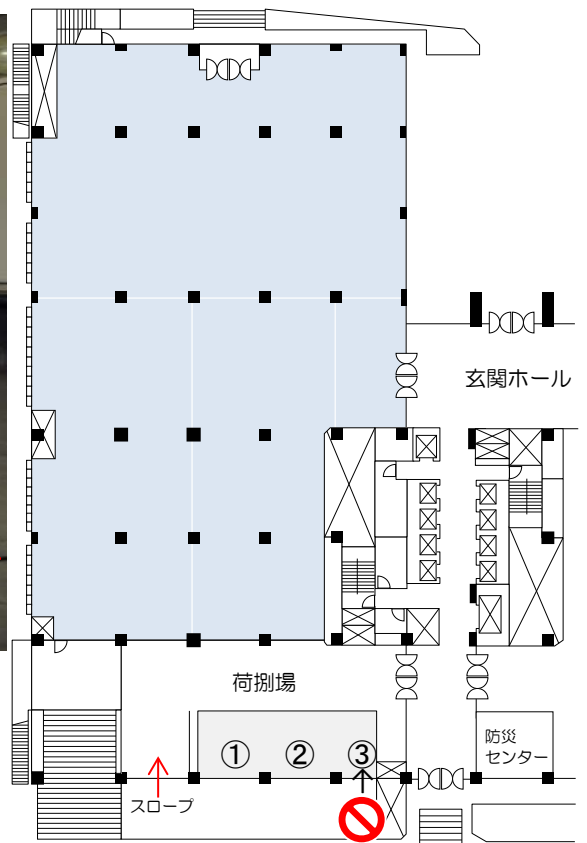

入館されてから退館されるまでの間、車両を留め置きすることができます。

夜間泊は、できません。

使用施設	搬入口
全 室	①②
区分 A	①
区分 B	②
区分 C	①
区分 D	①②
小展示室	③ →

*スロープ部分は、避難通路に付き駐車禁止

- ① 幅5.24m×奥行11.4m×高さ3.9m
 - ② 幅5.24m×奥行11.4m×高さ3.9m
 - ③ 幅2.90m×奥行11.0m×高さ3.9m
- ③

地下有料駐車場

ビル通用口

防災センターから荷捌場出入口を撮影

ビル入口から荷物の搬入・搬出は、できません。
展示場搬入口をご利用ください。

防災センター