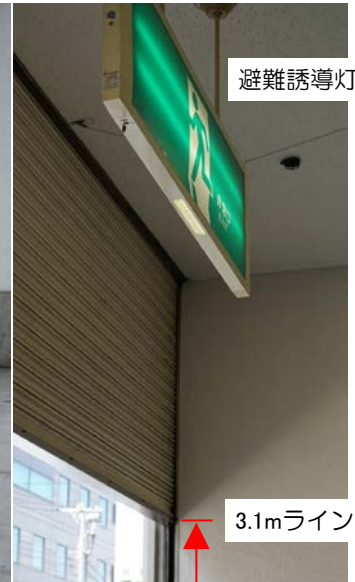

入館されてから退館されるまでの間、車両を留め置きすることができます。

夜間泊は、できません。

使用施設	搬入口
全 室	①②
区分 A	①
区分 B	②
区分 C	①
区分 D	①②
小展示室	③ →

*スロープ部分は、避難通路に付き駐車禁止

- ① 幅5.24m×奥行11.4m×高さ3.9m
 - ② 幅5.24m×奥行11.4m×高さ3.9m
 - ③ 幅2.90m×奥行11.0m×高さ3.9m
- ③