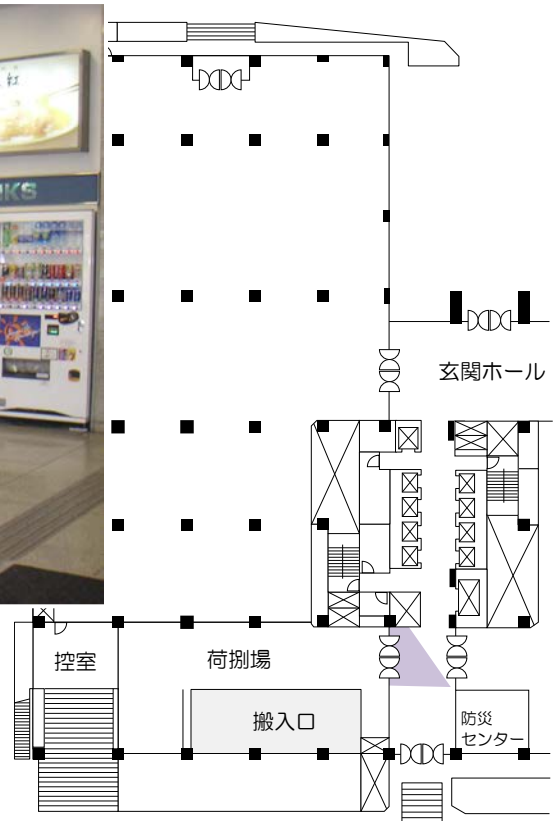

入館されてから退館されるまでの間、車両を留め置きすることができます。

夜間泊は、できません。

使用施設	搬入口
全 室	①②
区分 A	①
区分 B	②
区分 C	①
区分 D	①②
小展示室	③ →

*スロープ部分は、避難通路に付き駐車禁止

- ① 幅5.24m×奥行11.4m×高さ3.9m
 - ② 幅5.24m×奥行11.4m×高さ3.9m
 - ③ 幅2.90m×奥行11.0m×高さ3.9m
- ③

地下有料駐車場

ビル通用口

防災センターから荷捌場出入口を撮影

ビル入口から荷物の搬入・搬出は、できません。
展示場搬入口をご利用ください。

防災センター