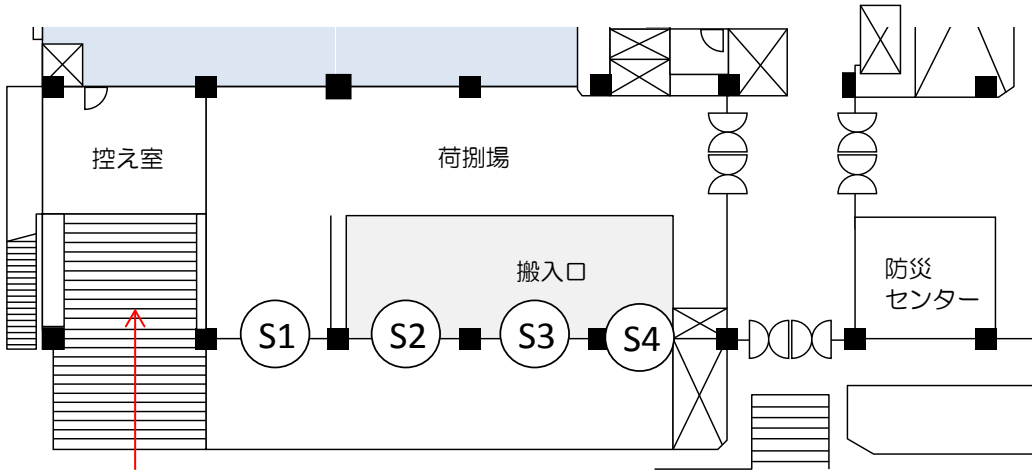

入館されてから退館されるまでの間、車両を留め置きすることができます。

夜間泊は、できません。

使用施設	搬入口
全 室	①②
区分 A	①
区分 B	②
区分 C	①
区分 D	①②
小展示室	③ →

*スロープ部分は、避難通路に付き駐車禁止

- ① 幅5.24m×奥行11.4m×高さ3.9m
 - ② 幅5.24m×奥行11.4m×高さ3.9m
 - ③ 幅2.90m×奥行11.0m×高さ3.9m
- ③

地下有料駐車場

ビル通用口

防災センターから荷捌場出入口を撮影

ビル入口から荷物の搬入・搬出は、できません。
展示場搬入口をご利用ください。

防災センター