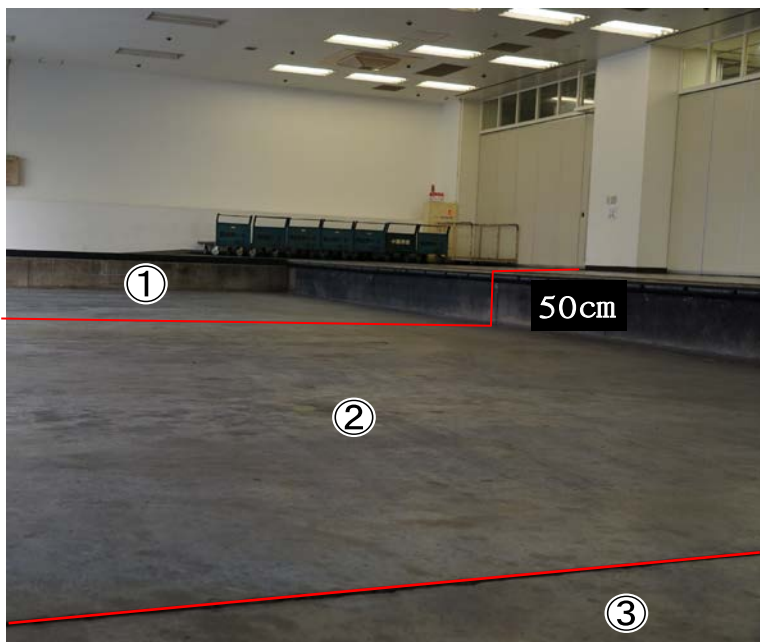

入館されてから退館されるまでの間、車両を留め置きすることができます。

夜間泊は、できません。

使用施設	搬入口
全 室	①②
区分 A	①
区分 B	②
区分 C	①
区分 D	①②
小展示室	③ →

*スロープ部分は、避難通路に付き駐車禁止

- ① 幅5.24m×奥行11.4m×高さ3.9m
 - ② 幅5.24m×奥行11.4m×高さ3.9m
 - ③ 幅2.90m×奥行11.0m×高さ3.9m
- ③