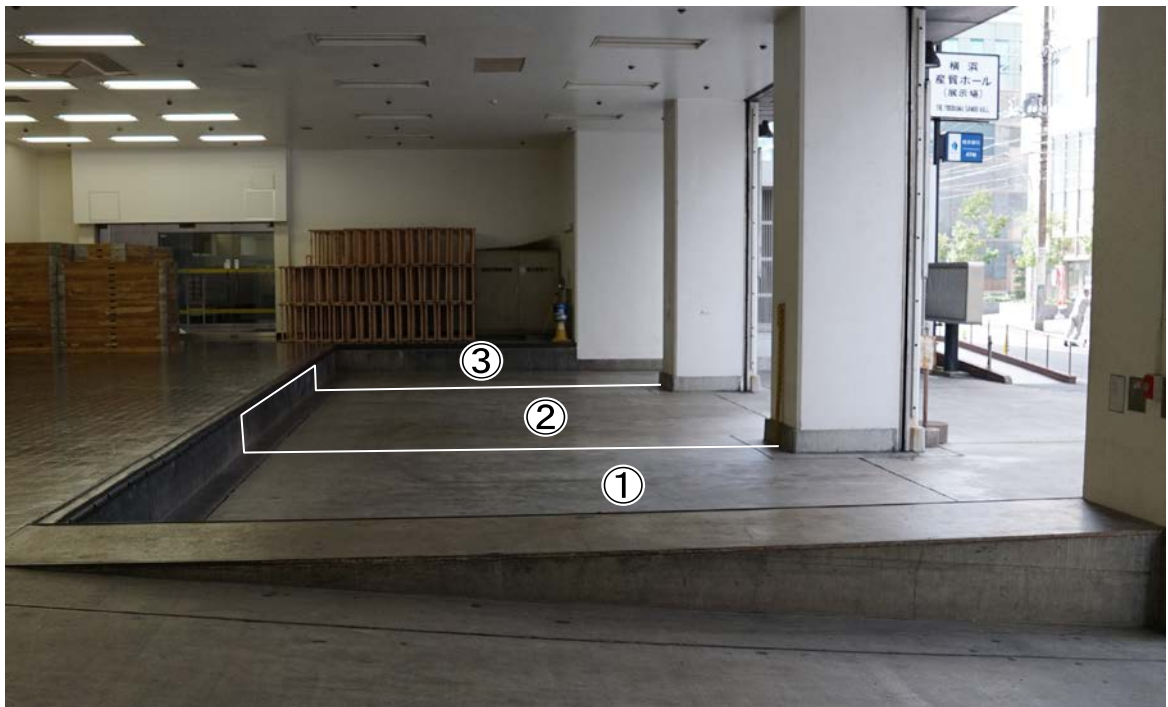

入館されてから退館されるまでの間、車両を留め置きすることができます。

夜間泊は、できません。

使用施設	搬入口
全 室	①②
区分 A	①
区分 B	②
区分 C	①
区分 D	①②
小展示室	③ →

*スロープ部分は、避難通路に付き駐車禁止

- ① 幅5.24m×奥行11.4m×高さ3.9m
 - ② 幅5.24m×奥行11.4m×高さ3.9m
 - ③ 幅2.90m×奥行11.0m×高さ3.9m
- ③

地下有料駐車場

ビル通用口

防災センターから荷捌場出入口を撮影

ビル入口から荷物の搬入・搬出は、できません。
展示場搬入口をご利用ください。

防災センター