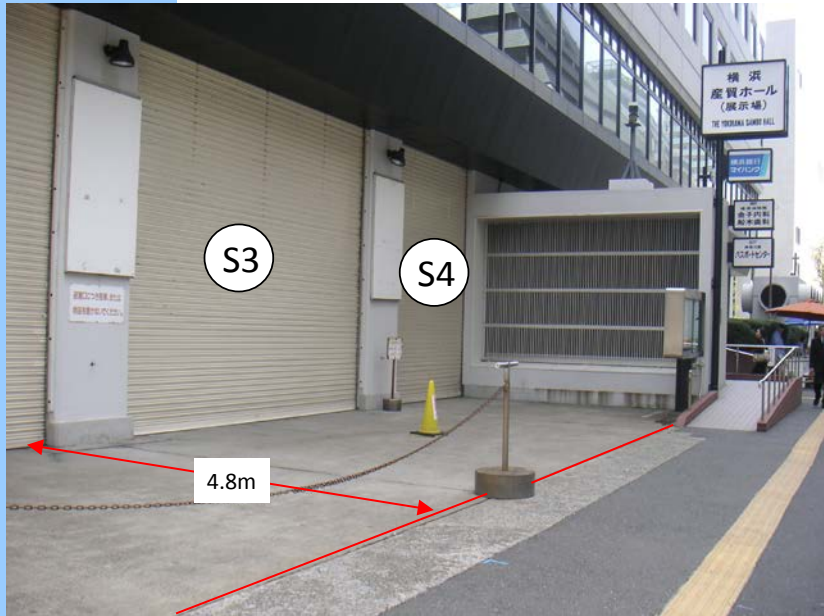

入館されてから退館されるまでの間、車両を留め置きすることができます。

夜間泊は、できません。

使用施設	搬入口
全 室	①②
区分 A	①
区分 B	②
区分 C	①
区分 D	①②
小展示室	③ →

*スロープ部分は、避難通路に付き駐車禁止

- ① 幅5.24m×奥行11.4m×高さ3.9m
 - ② 幅5.24m×奥行11.4m×高さ3.9m
 - ③ 幅2.90m×奥行11.0m×高さ3.9m
- ③

地下有料駐車場

ビル通用口

防災センターから荷捌場出入口を撮影

ビル入口から荷物の搬入・搬出は、できません。
展示場搬入口をご利用ください。

防災センター