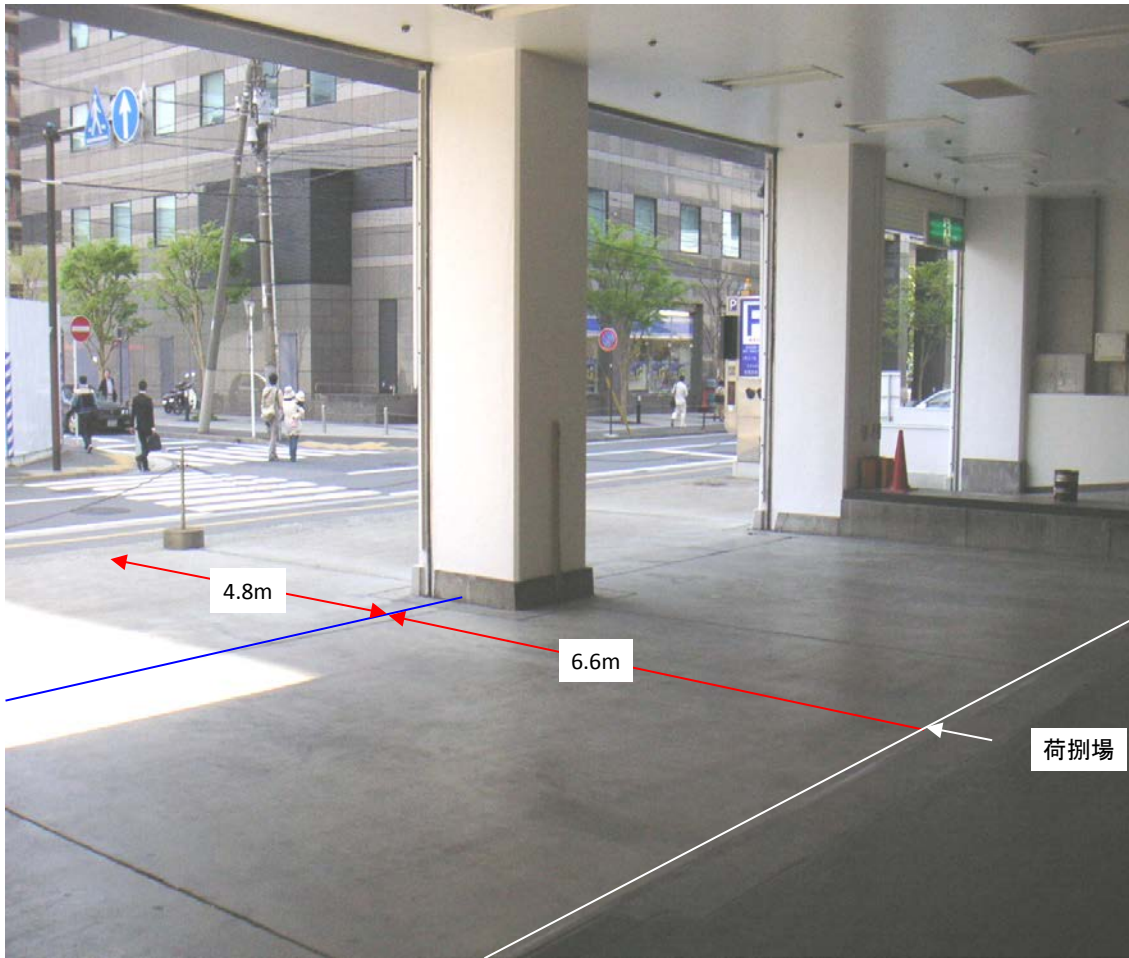

入館されてから退館されるまでの間、車両を留め置きすることができます。

夜間泊は、できません。

使用施設	搬入口
全 室	①②
区分 A	①
区分 B	②
区分 C	①
区分 D	①②
小展示室	③ →

*スロープ部分は、避難通路に付き駐車禁止

- ① 幅5.24m×奥行11.4m×高さ3.9m
 - ② 幅5.24m×奥行11.4m×高さ3.9m
 - ③ 幅2.90m×奥行11.0m×高さ3.9m
- ③

地下有料駐車場

ビル通用口

防災センターから荷捌場出入口を撮影

ビル入口から荷物の搬入・搬出は、できません。
展示場搬入口をご利用ください。

防災センター