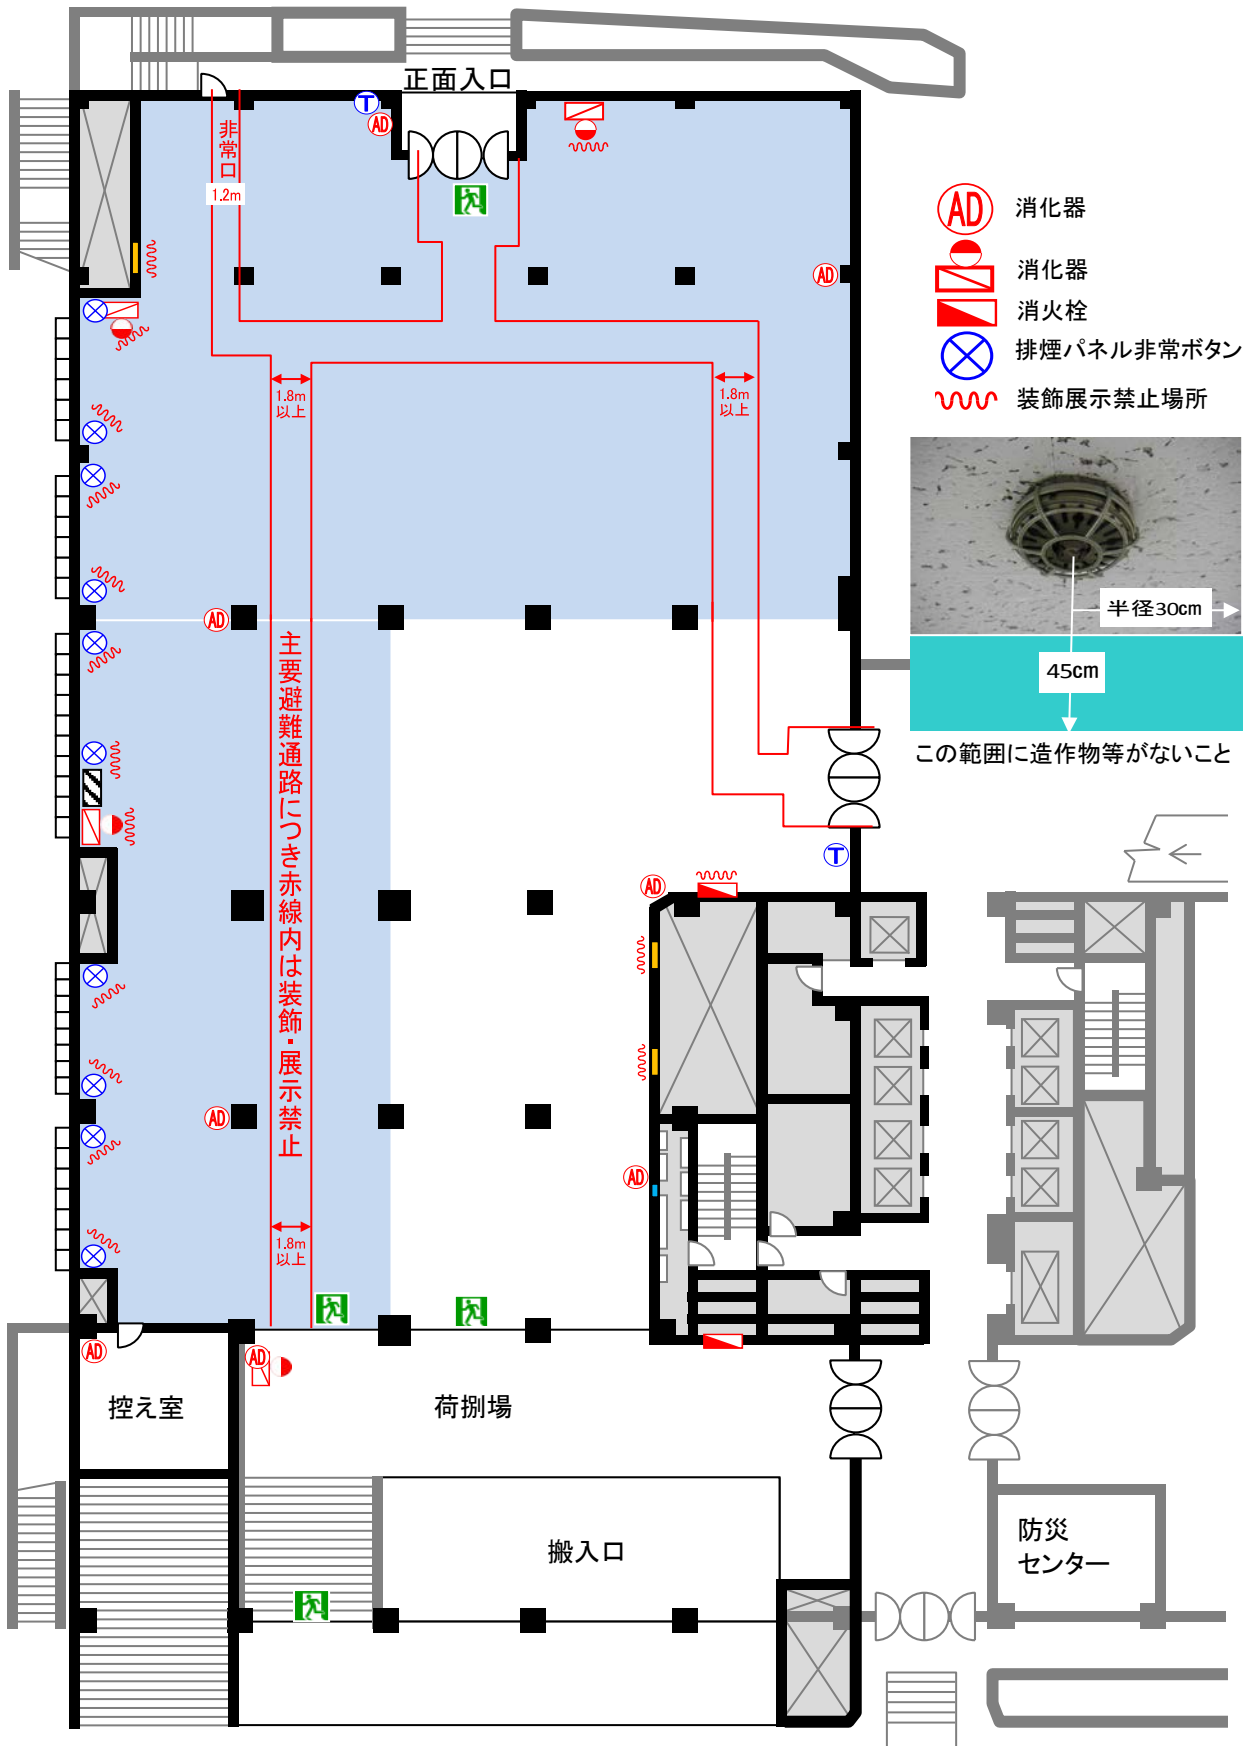

第 6 章 装飾禁止区域

全室使用(1,630㎡)

(1,162㎡)使用区分A

第 6 章 装飾禁止区域

使用区分B(390㎡)

(749㎡)使用区分C

使用区分D(803㎡)

装飾禁止場所の設備

※移動禁止