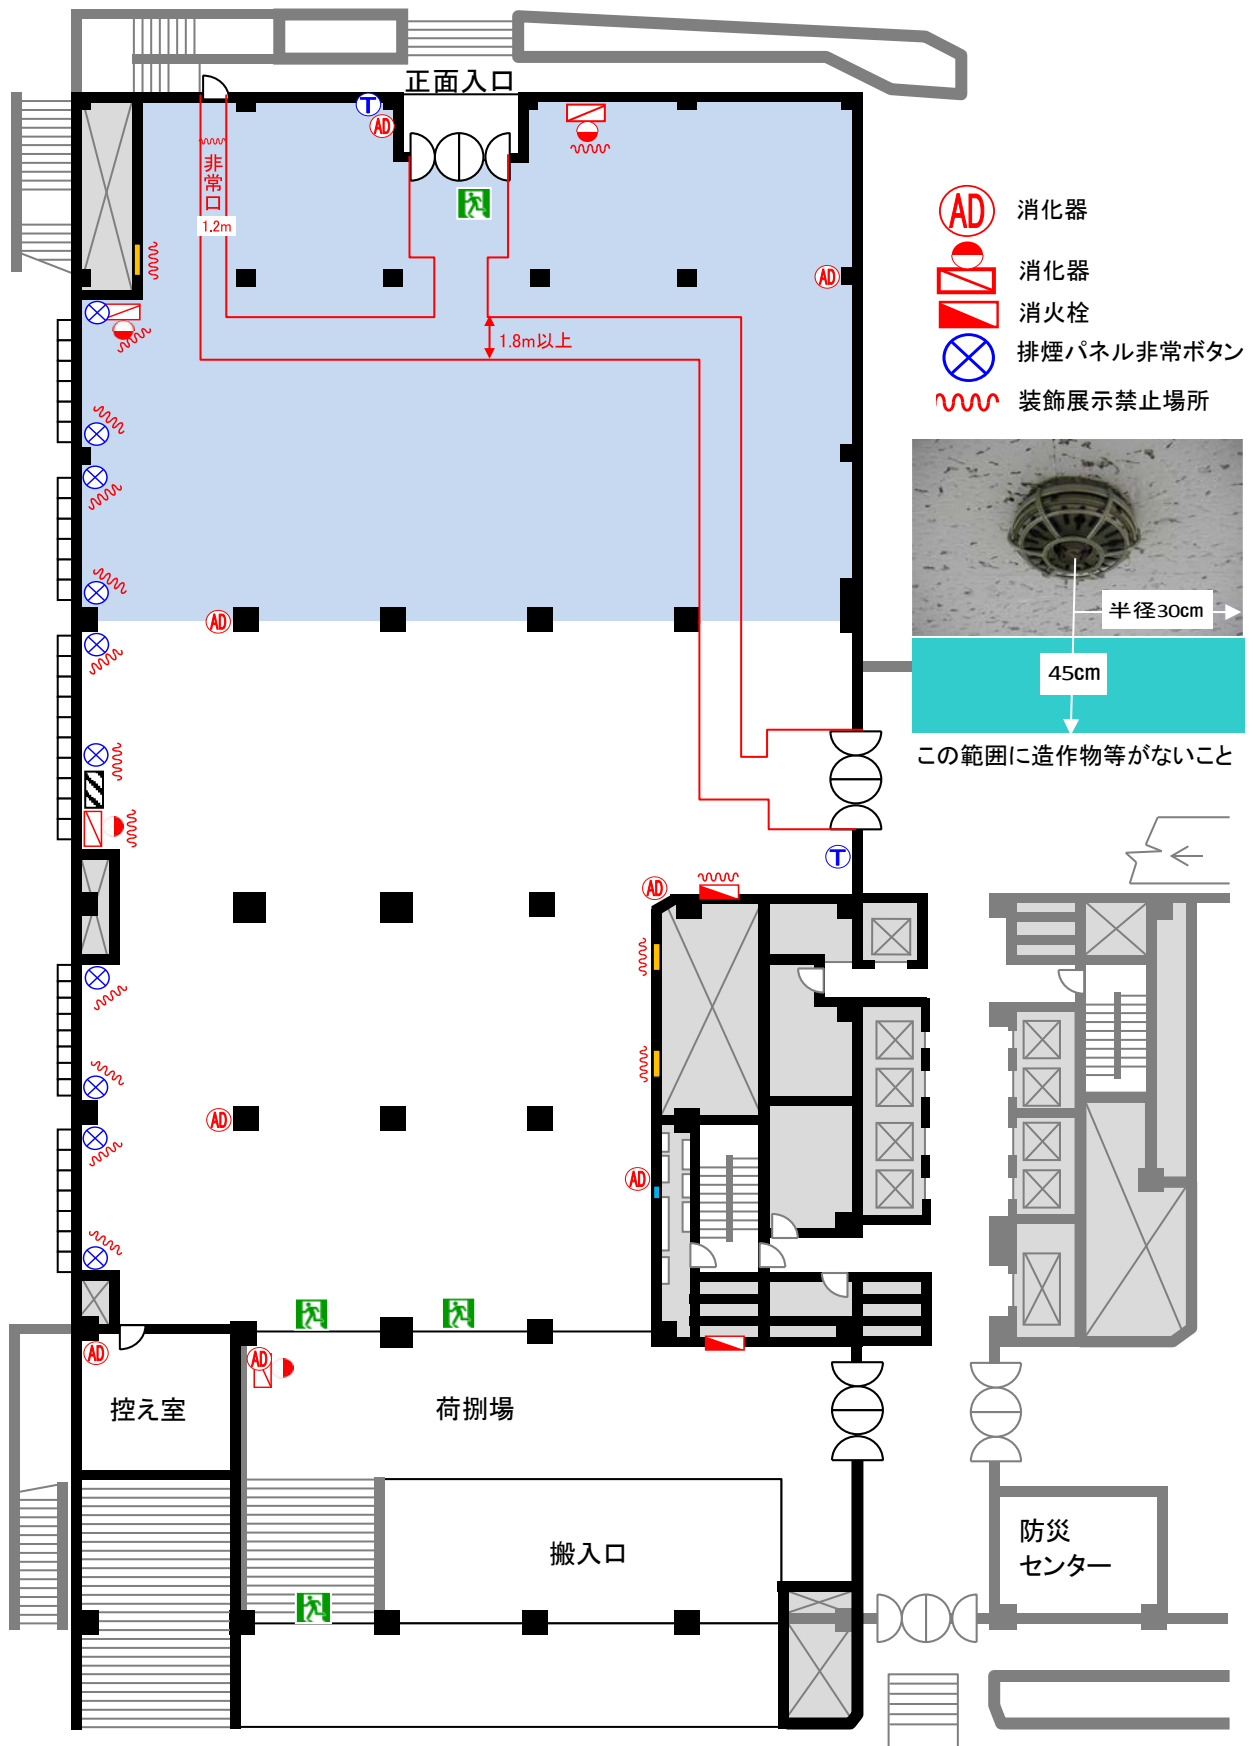

第 6 章 装飾禁止区域

全室使用(1,630㎡)

(1,162㎡)使用区分A

第 6 章 装飾禁止区域

使用区分B(390㎡)

(749㎡)使用区分C

使用区分D(803㎡)

装飾禁止場所の設備

※移動禁止