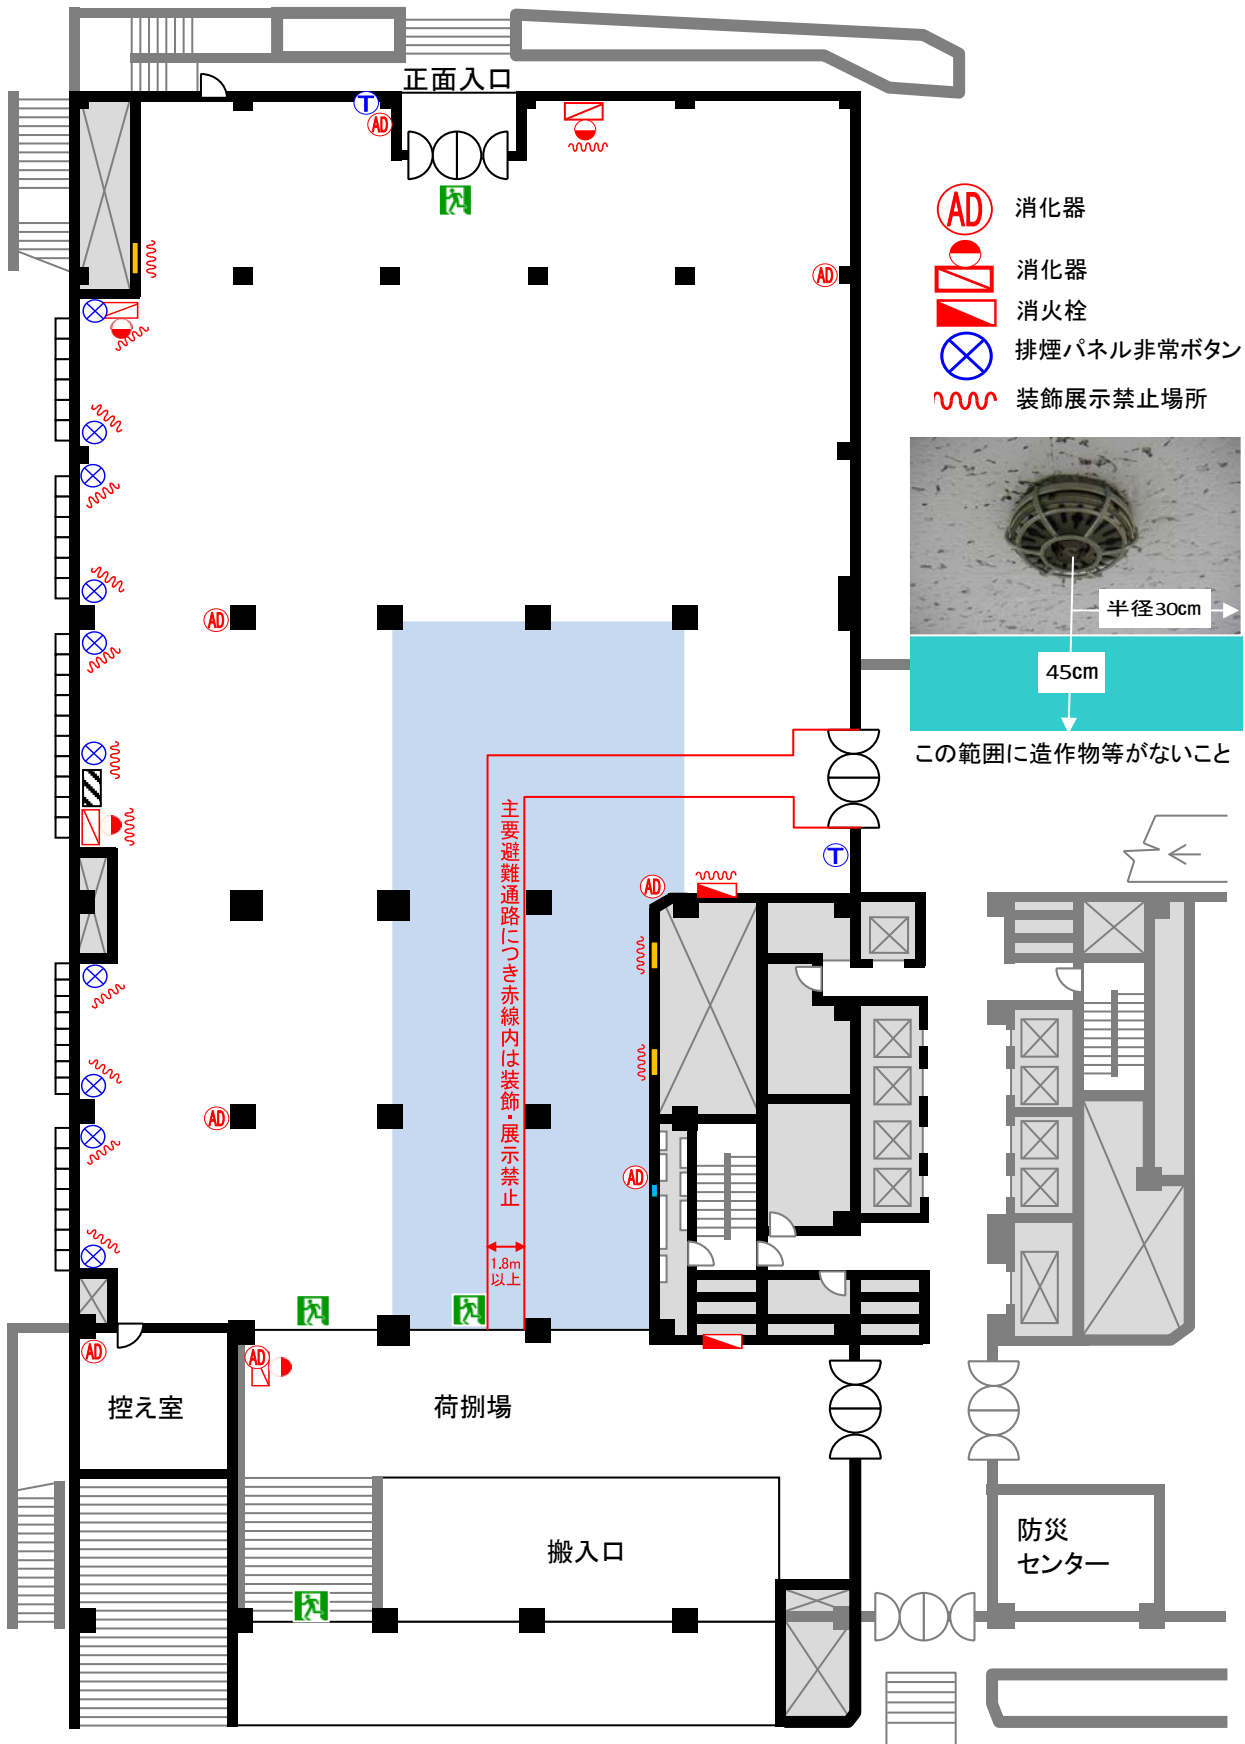

第 6 章 装飾禁止区域

全室使用(1,630㎡)

(1,162㎡)使用区分A

第 6 章 装飾禁止区域

使用区分B(390㎡)

(749㎡)使用区分C

使用区分D(803㎡)

装飾禁止場所の設備

※移動禁止