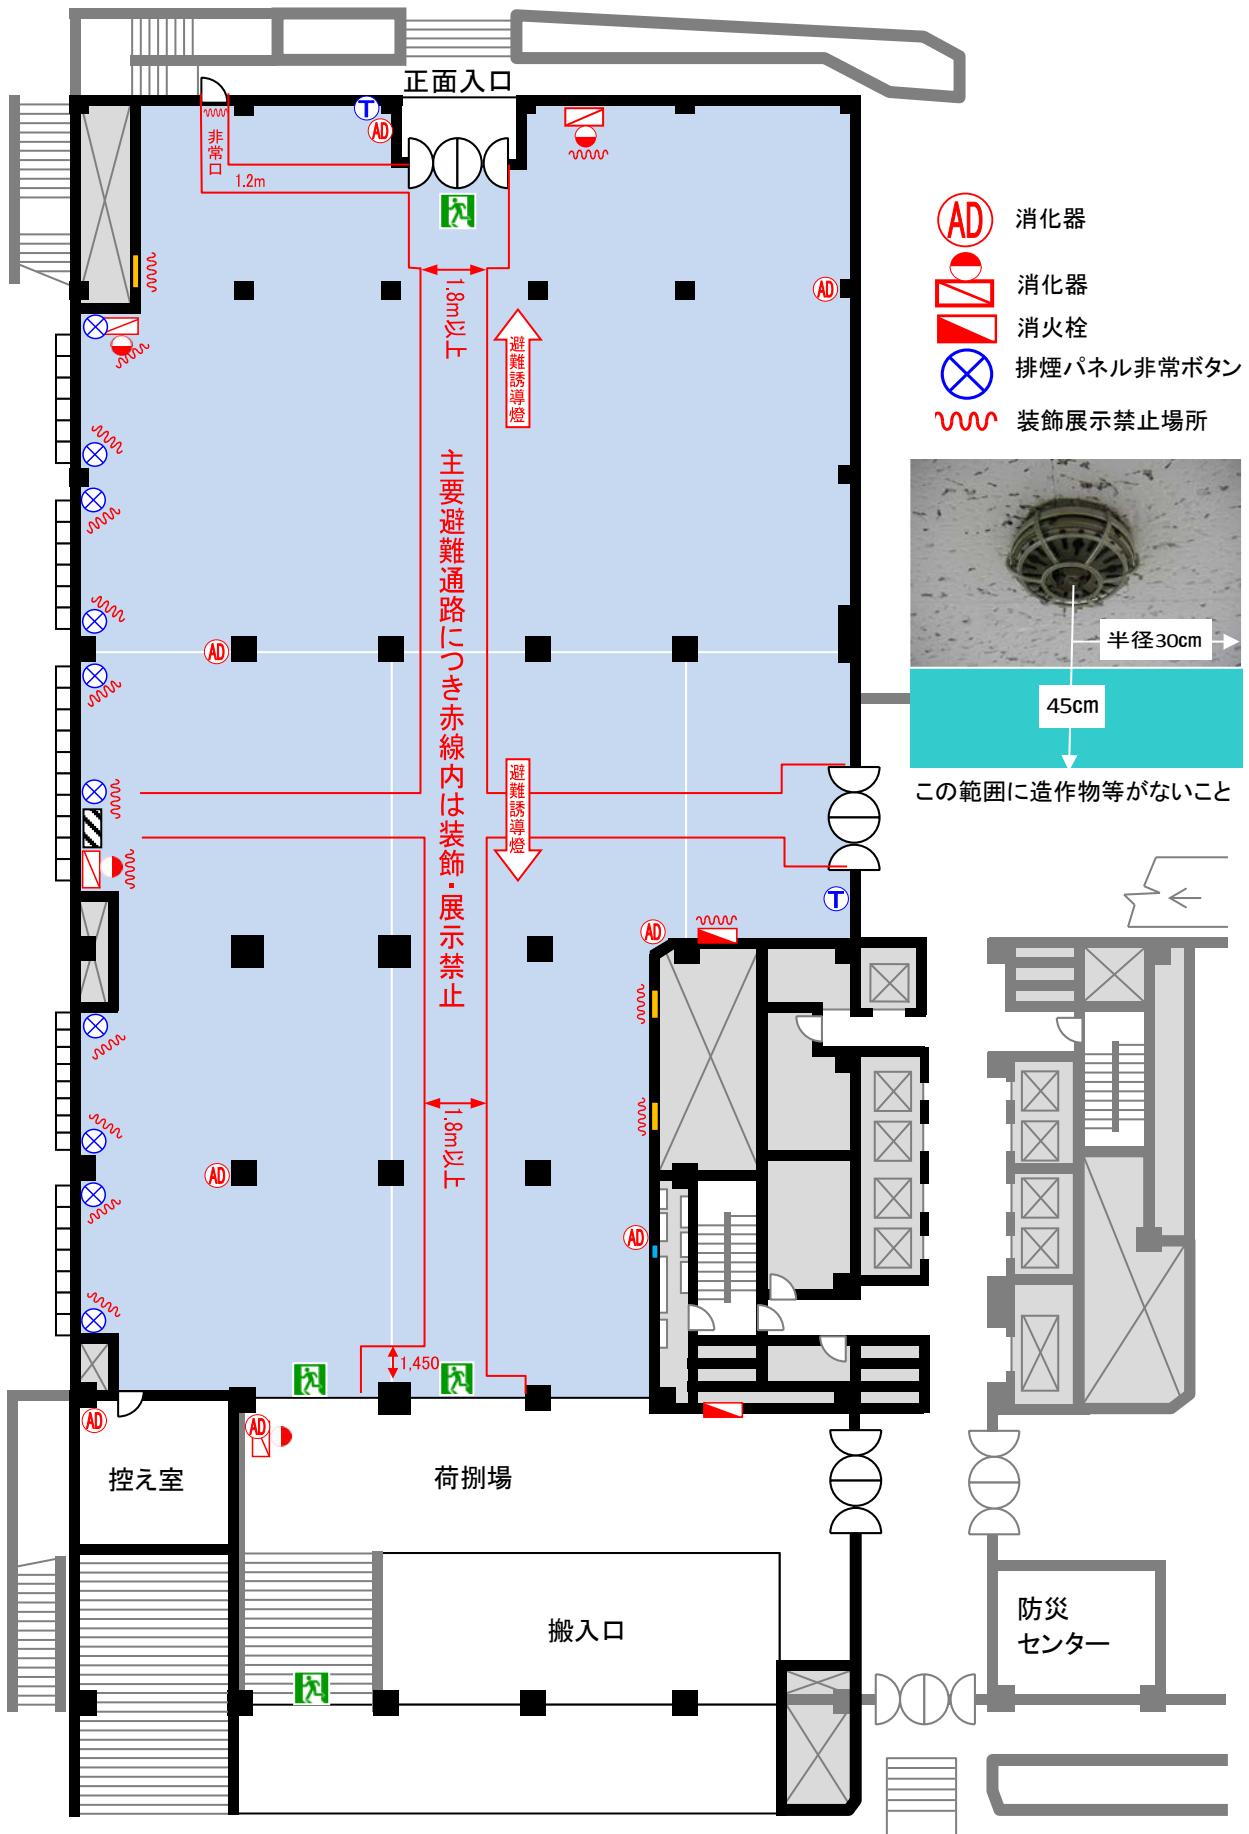

第 6 章 装飾禁止区域

全室使用(1,630㎡)

(1,162㎡)使用区分A

第 6 章 装飾禁止区域

使用区分B(390㎡)

(749㎡)使用区分C

使用区分D(803㎡)

装飾禁止場所の設備

※移動禁止