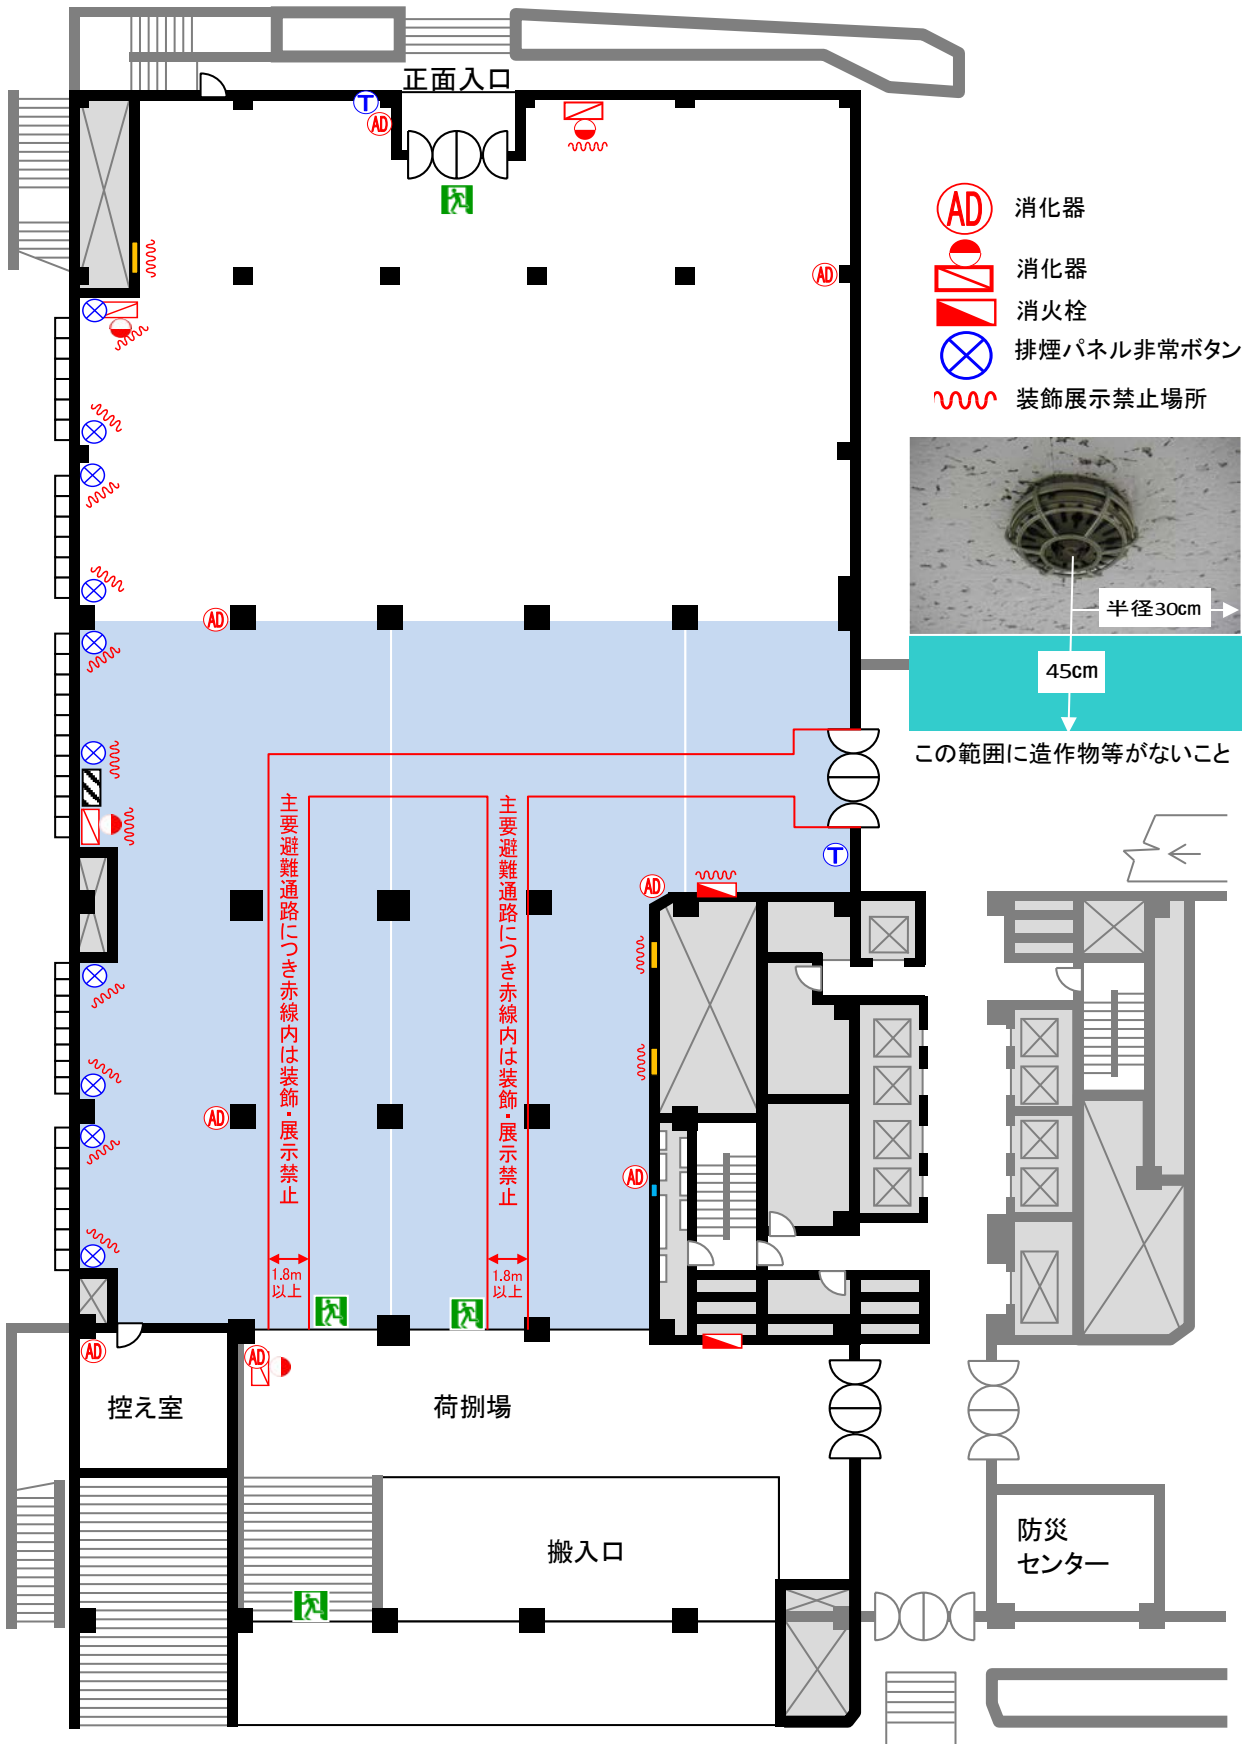

第 6 章 装飾禁止区域

全室使用(1,630㎡)

(1,162㎡)使用区分A

第 6 章 装飾禁止区域

使用区分B(390㎡)

(749㎡)使用区分C

使用区分D(803㎡)

装飾禁止場所の設備

※移動禁止