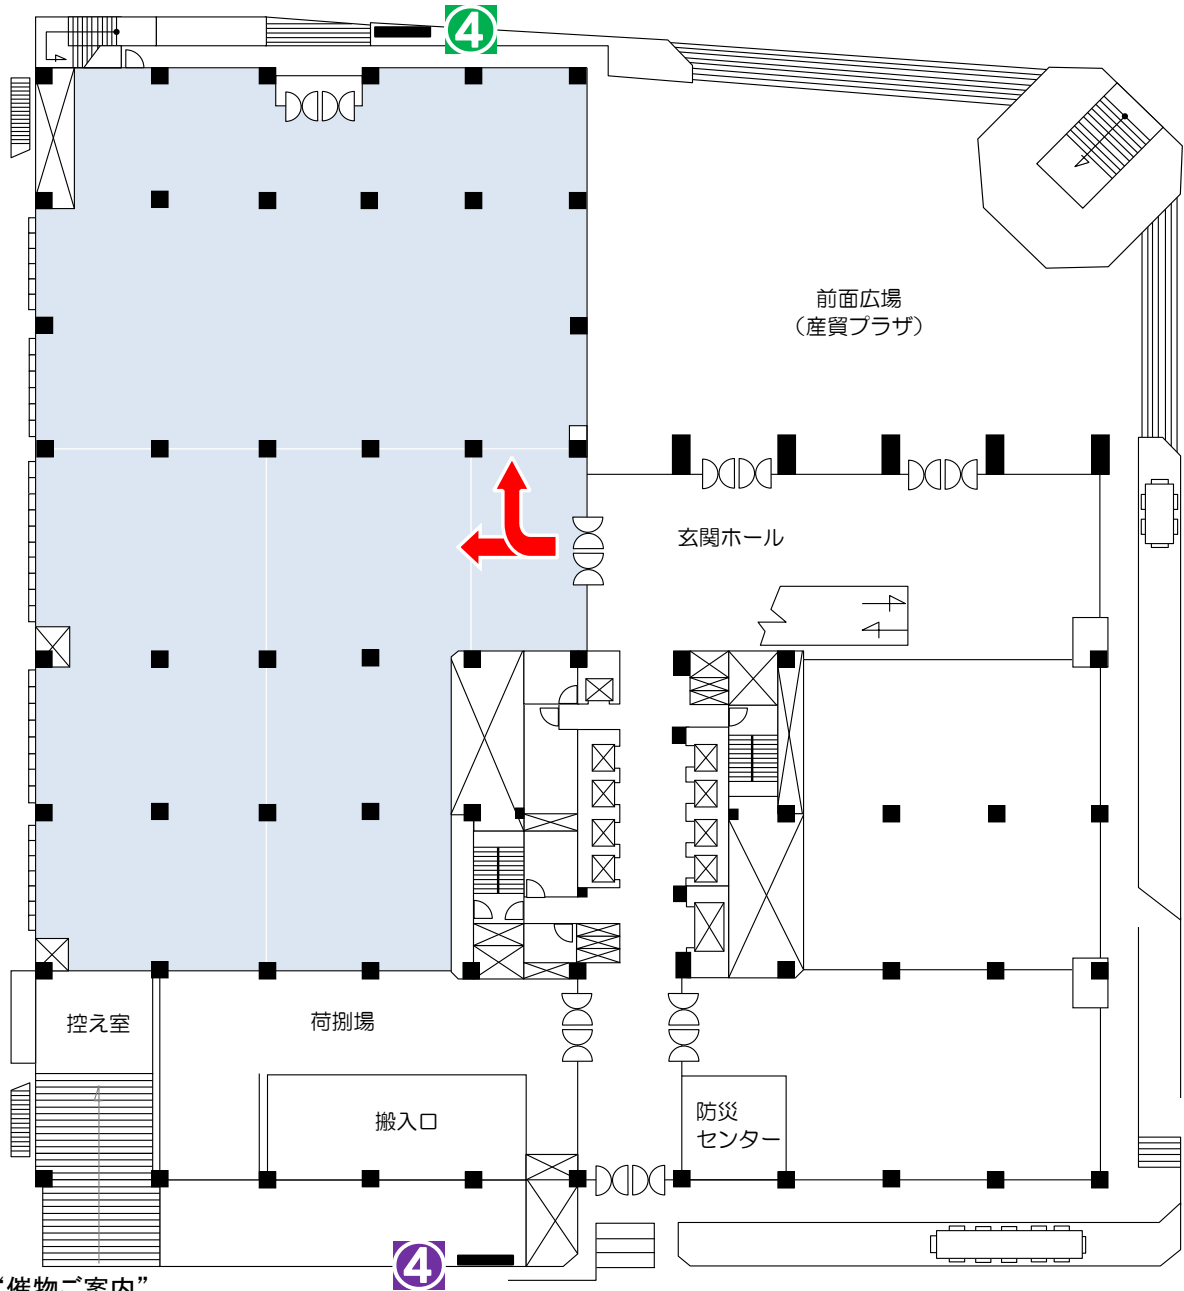

(注) 展示場の外は、ビル共用部です。

掲示できる場所は決められております。ご理解とご協力をお願いします。

(注) 展示場の外は、ビル共用部です。
 掲示できる場所は決められております。ご理解とご協力をお願いします。

トラスを使った施工例(ビル管理者の許可が必要です)

(注) 展示場の外は、ビル共用部です。

掲示できる場所は決められております。ご理解とご協力をお願いします。

(注) 展示場の外は、ビル共用部です。

掲示できる場所は決められております。使用者様のご理解とご協力をお願いします。

- ・掲示は、使用者様で行ってください。
- ・四辺ガムテープ(白)で留める。
- ・夜間は、スポットライトが点灯します。

(注) 展示場の外は、ビル共用部です。掲示できる場所は決められております。使用者様のご理解とご協力をお願いします。

縦81cm×横179cm 画鋏止め →

(注) 展示場の外は、ビル共用部です。

掲示できる場所は決められております。使用者様のご理解とご協力をお願いします。