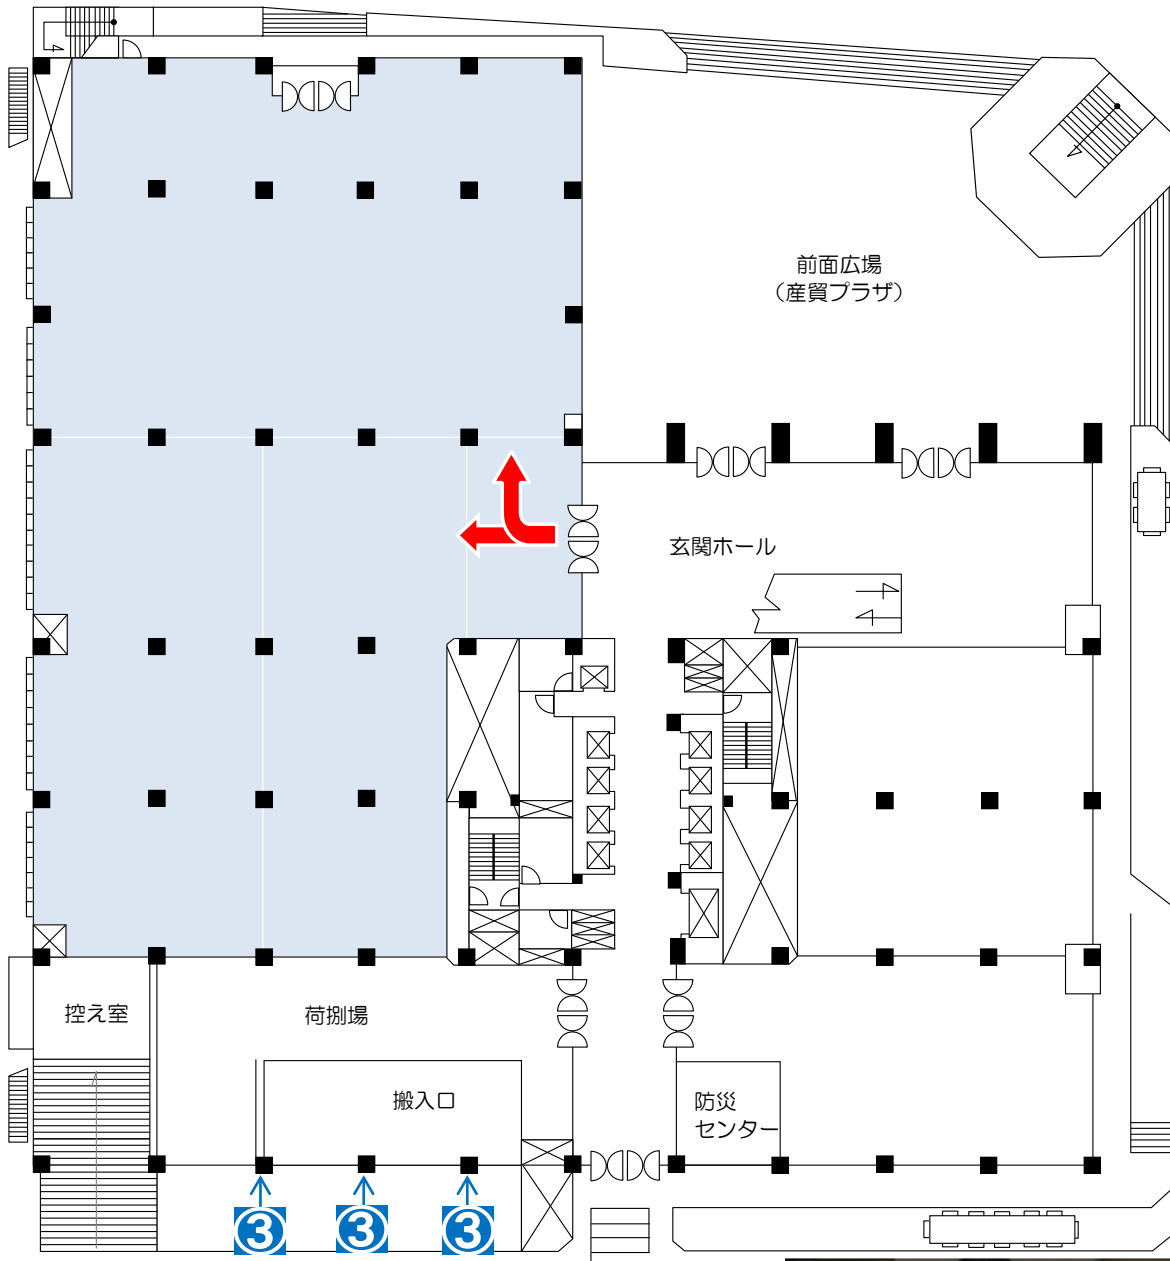

(注) 展示場の外は、ビル共用部です。

掲示できる場所は決められております。ご理解とご協力をお願いします。

(注) 展示場の外は、ビル共用部です。
 掲示できる場所は決められております。ご理解とご協力をお願いします。

トラスを使った施工例(ビル管理者の許可が必要です)

(注) 展示場の外は、ビル共用部です。

掲示できる場所は決められております。ご理解とご協力をお願いします。

(注) 展示場の外は、ビル共用部です。

掲示できる場所は決められております。使用者様のご理解とご協力をお願いします。

- ・掲示は、使用者様で行ってください。
- ・四辺ガムテープ(白)で留める。
- ・夜間は、スポットライトが点灯します。

(注) 展示場の外は、ビル共用部です。掲示できる場所は決められております。使用者様のご理解とご協力をお願いします。

縦81cm×横179cm 画鋏止め →

(注) 展示場の外は、ビル共用部です。

掲示できる場所は決められております。使用者様のご理解とご協力をお願いします。