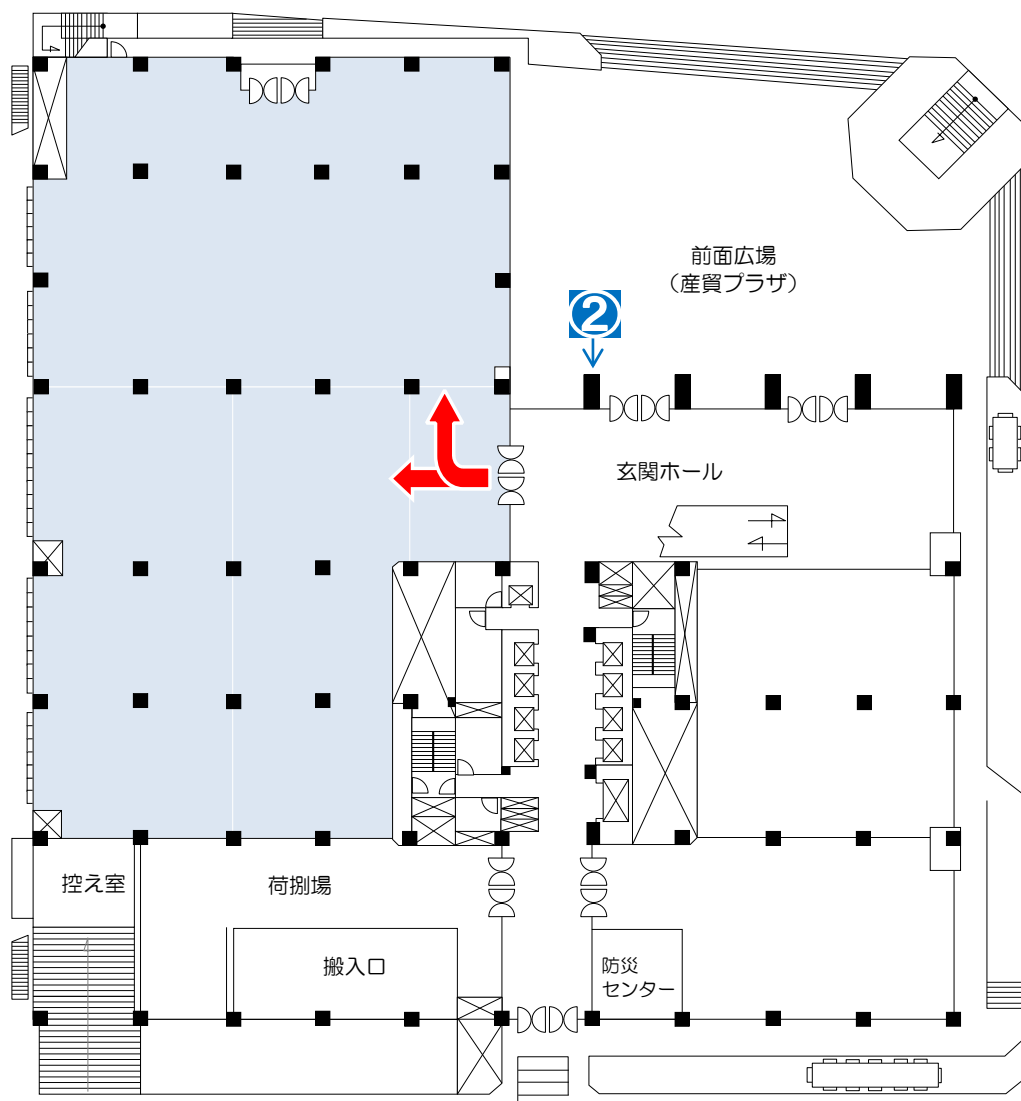

(注) 展示場の外は、ビル共用部です。

掲示できる場所は決められております。ご理解とご協力をお願いします。

(注) 展示場の外は、ビル共用部です。
 掲示できる場所は決められております。ご理解とご協力をお願いします。

トラスを使った施工例(ビル管理者の許可が必要です)

(注) 展示場の外は、ビル共用部です。

掲示できる場所は決められております。ご理解とご協力をお願いします。

(注) 展示場の外は、ビル共用部です。

掲示できる場所は決められております。使用者様のご理解とご協力をお願いします。

- ・掲示は、使用者様で行ってください。
- ・四辺ガムテープ(白)で留める。
- ・夜間は、スポットライトが点灯します。

(注) 展示場の外は、ビル共用部です。掲示できる場所は決められております。使用者様のご理解とご協力をお願いします。

縦81cm×横179cm 画鋏止め →

(注) 展示場の外は、ビル共用部です。

掲示できる場所は決められております。使用者様のご理解とご協力をお願いします。