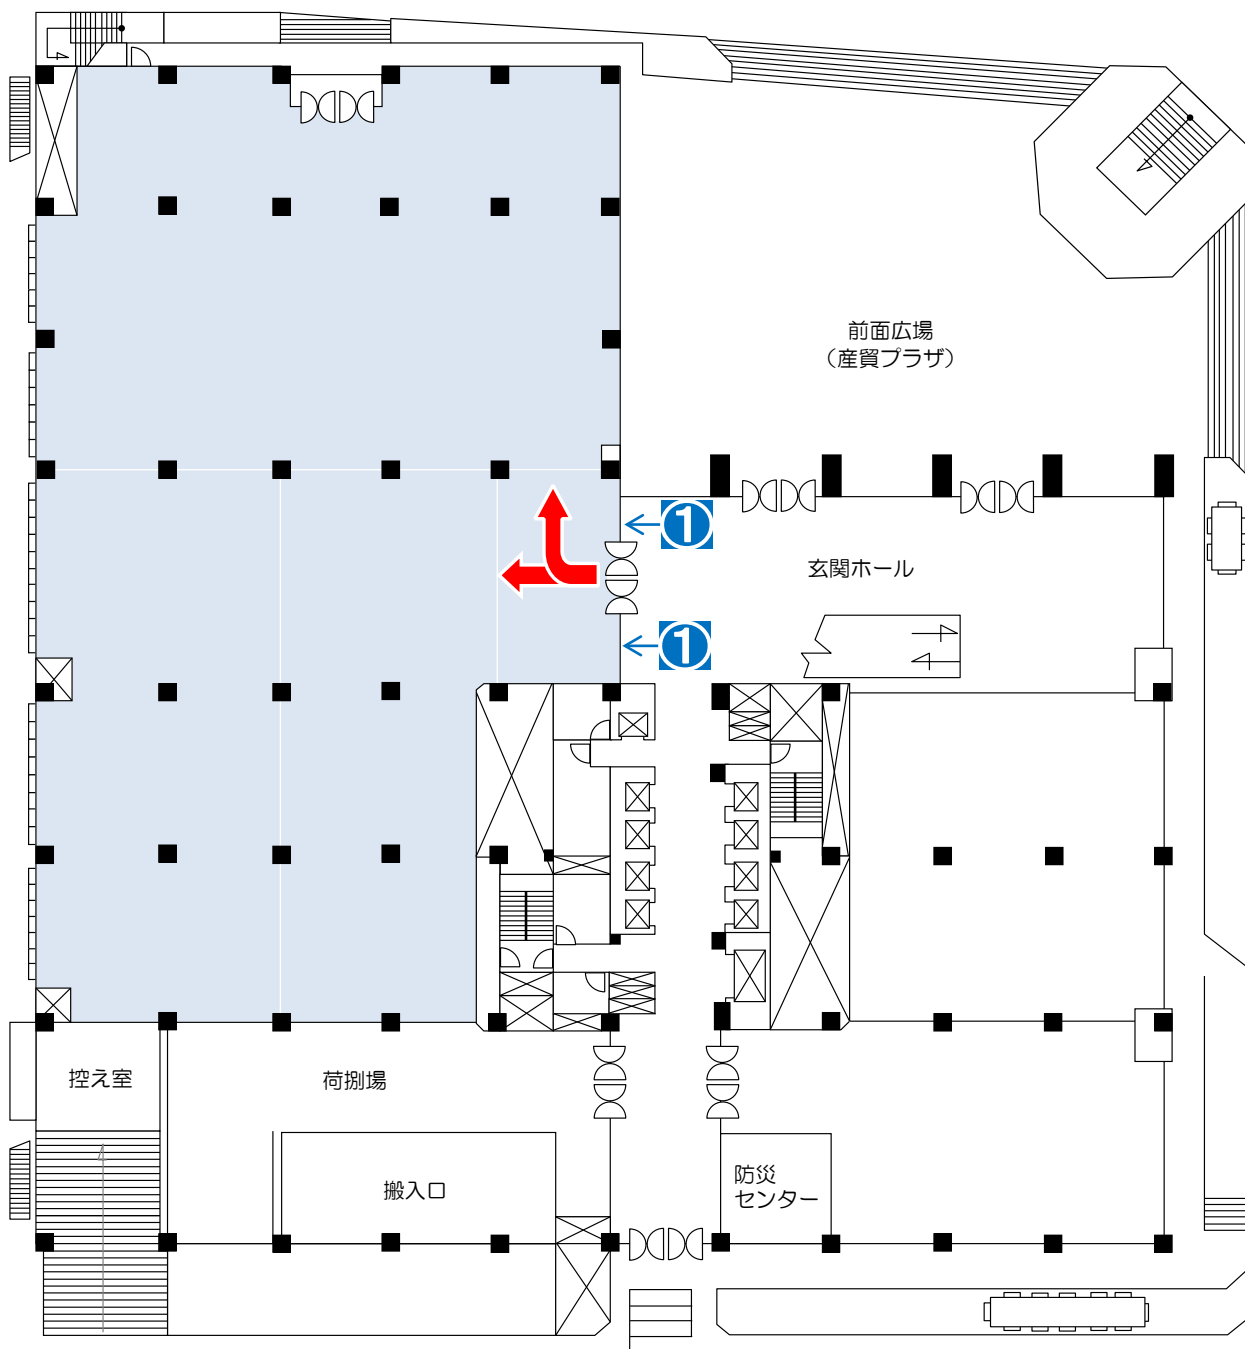

(注) 展示場の外は、ビル共用部です。

掲示できる場所は決められております。ご理解とご協力をお願いします。

(注) 展示場の外は、ビル共用部です。
 掲示できる場所は決められております。ご理解とご協力をお願いします。

トラスを使った施工例(ビル管理者の許可が必要です)

(注) 展示場の外は、ビル共用部です。

掲示できる場所は決められております。ご理解とご協力をお願いします。

(注) 展示場の外は、ビル共用部です。

掲示できる場所は決められております。使用者様のご理解とご協力をお願いします。

- ・掲示は、使用者様で行ってください。
- ・四辺ガムテープ(白)で留める。
- ・夜間は、スポットライトが点灯します。

(注) 展示場の外は、ビル共用部です。掲示できる場所は決められております。使用者様のご理解とご協力をお願いします。

縦81cm×横179cm 画鋏止め →

(注) 展示場の外は、ビル共用部です。

掲示できる場所は決められております。使用者様のご理解とご協力をお願いします。