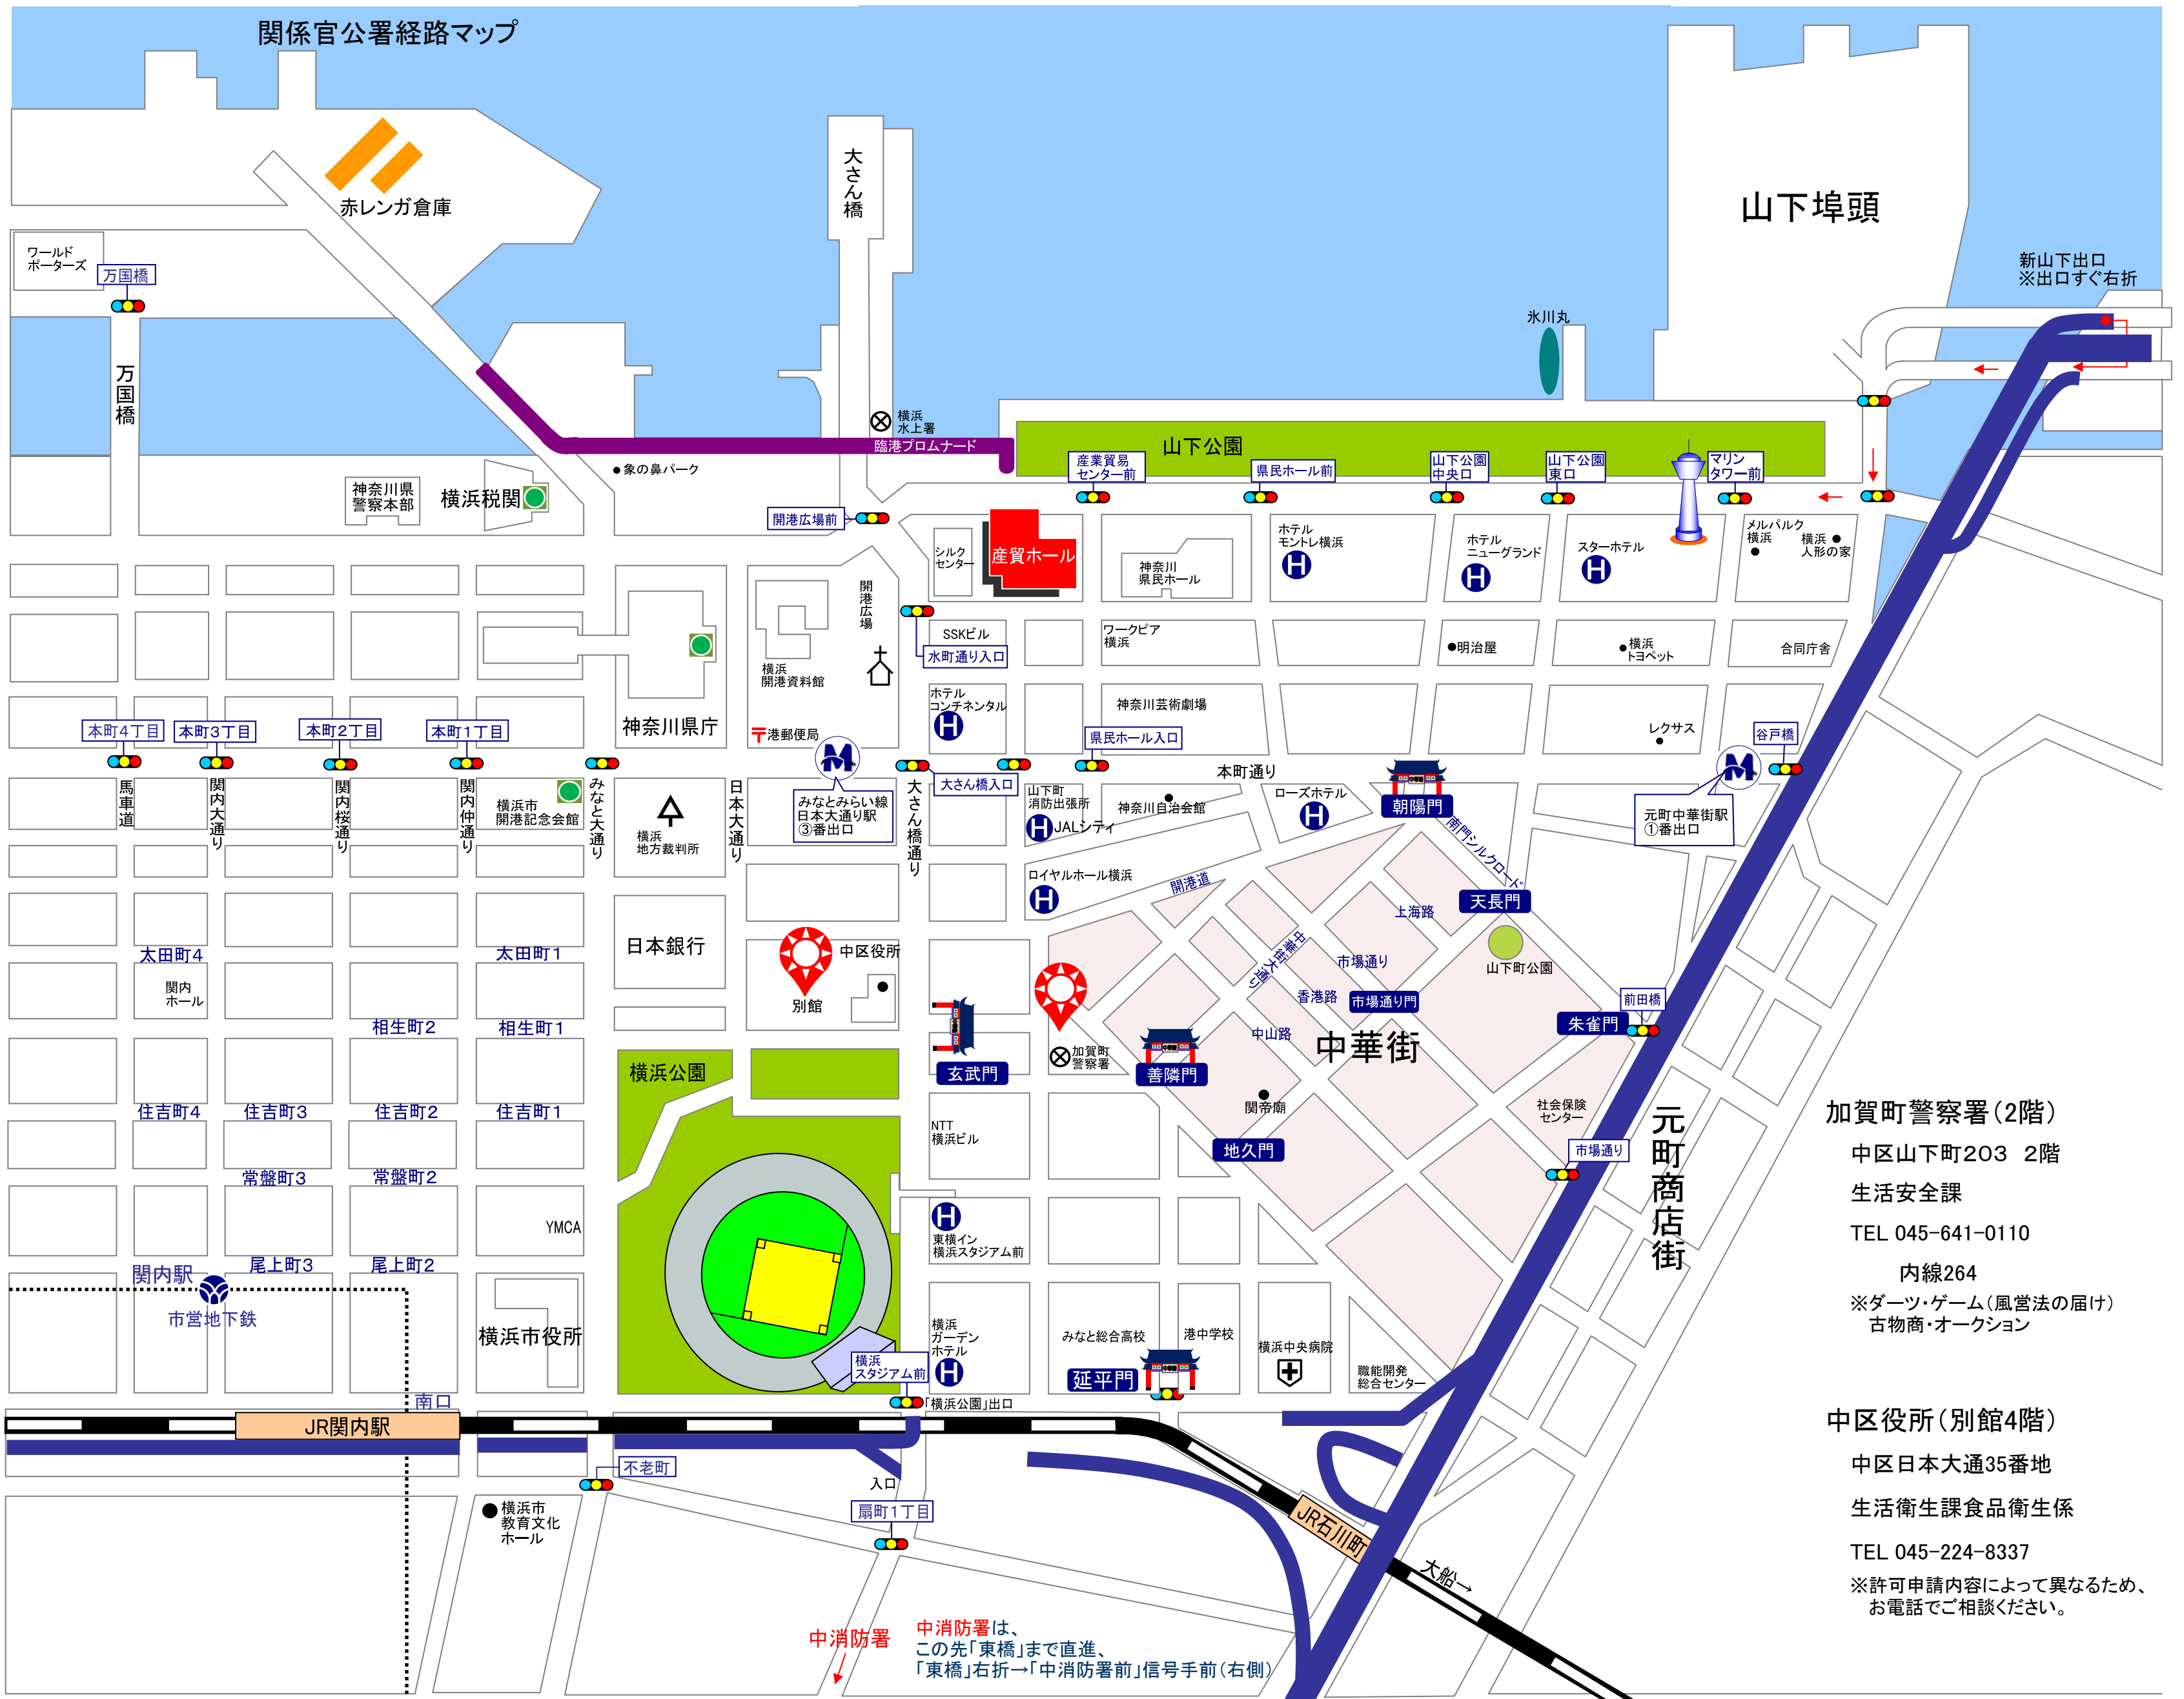

関係官公署経路マップ

中消防署
 中消防署は、この先「東橋」まで直進、「東橋」右折→「中消防署前」信号手前(右側)

加賀町警察署(2階)
 中区山下町203 2階
 生活安全課
 TEL 045-641-0110
 内線264
 ※ダーツ・ゲーム(風営法の届け)
 古物商・オークション

中区役所(別館4階)
 中区日本大通35番地
 生活衛生課食品衛生係
 TEL 045-224-8337
 ※許可申請内容によって異なるため、お電話でご相談ください。

中消防署

中区山吹町2-2 4階

予防係

TEL.045-251-0119

- 提出書類
- ・催物開催届出書(2部)
 - ・会場レイアウト図(2部)
 - ・企画書(2部)
 - パンフ・チラシ可

※事前に訪問日を調整してください。