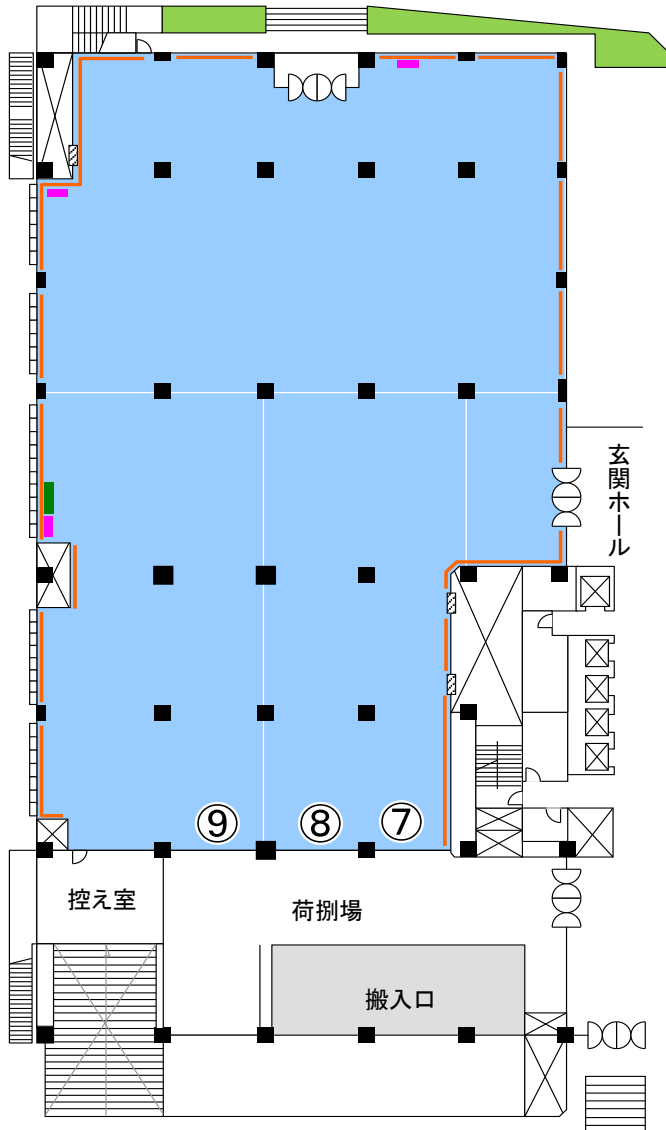

# 壁保護バー

壁保護バーとは、  
装飾施工で壁を作る時に使用します。

施工例

①

②

③

④

⑤

⑥

開放時“Tの字”部分に折り畳まれます。

24

25

26