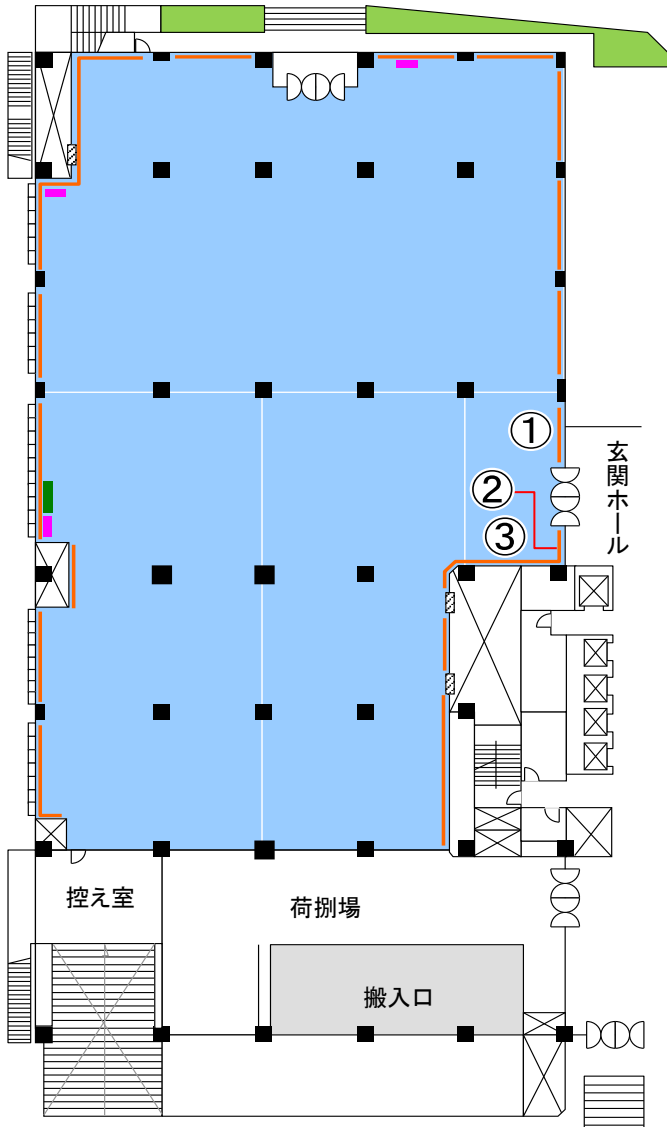

# 壁保護バー

壁保護バーとは、  
装飾施工で壁を作る時に使用します。

施工例

①

②

③

④

⑤

⑥

開放時“Tの字”部分に折り畳まれます。

24

25

26