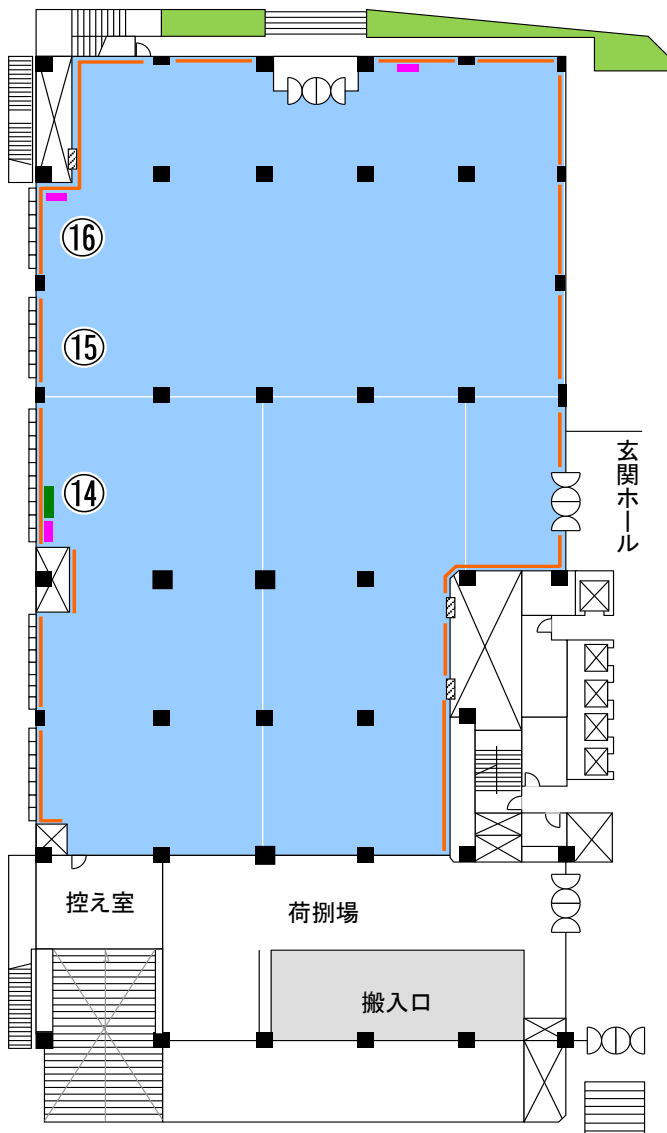

# 壁保護バー

壁保護バーとは、  
装飾施工で壁を作る時に使用します。

施工例

①

②

③

④

⑤

⑥

開放時“Tの字”部分に折り畳まれます。

24

25

26