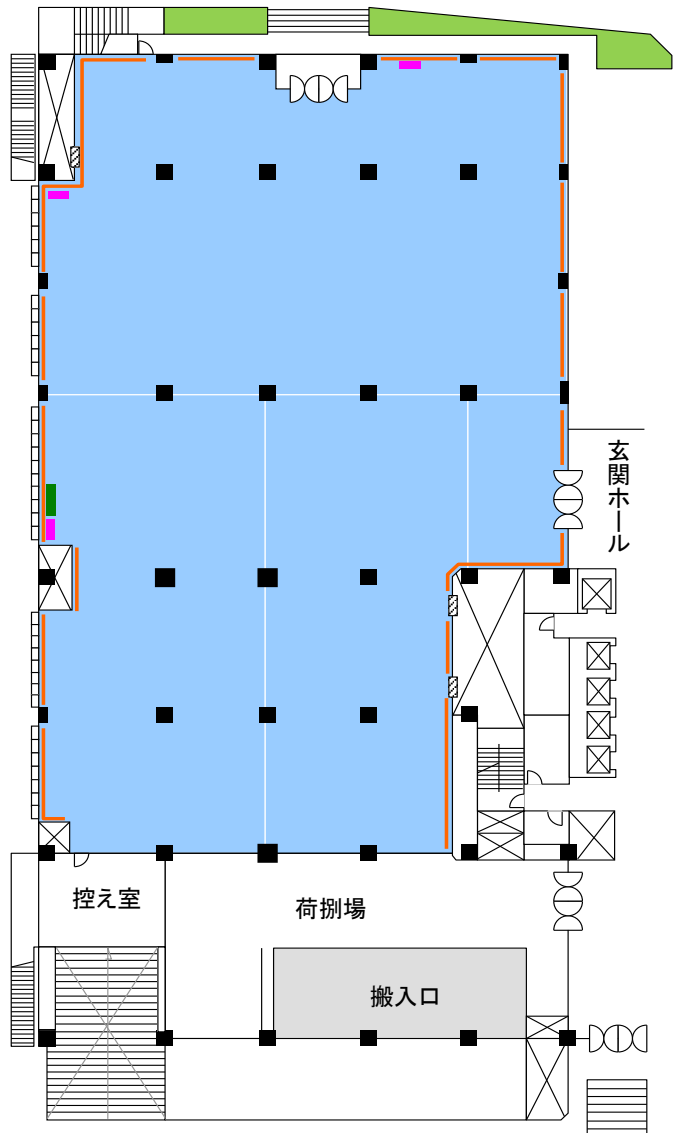

# 壁保護バー

壁保護バーとは、  
装飾施工で壁を作る時に使用します。

施工例

①

②

③

④

⑤

⑥

開放時“Tの字”部分に折り畳まれます。

24

25

26