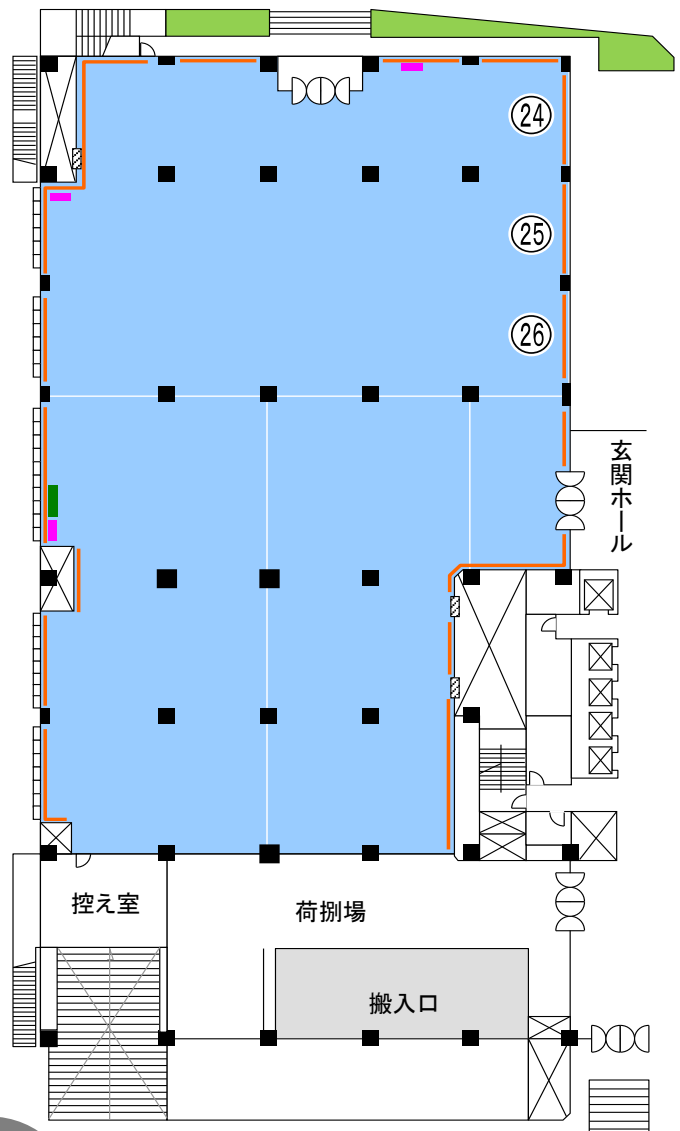

# 壁保護バー

壁保護バーとは、  
装飾施工で壁を作る時に使用します。

施工例

①

②

③

④

⑤

⑥

開放時“Tの字”部分に折り畳まれます。

24

25

26