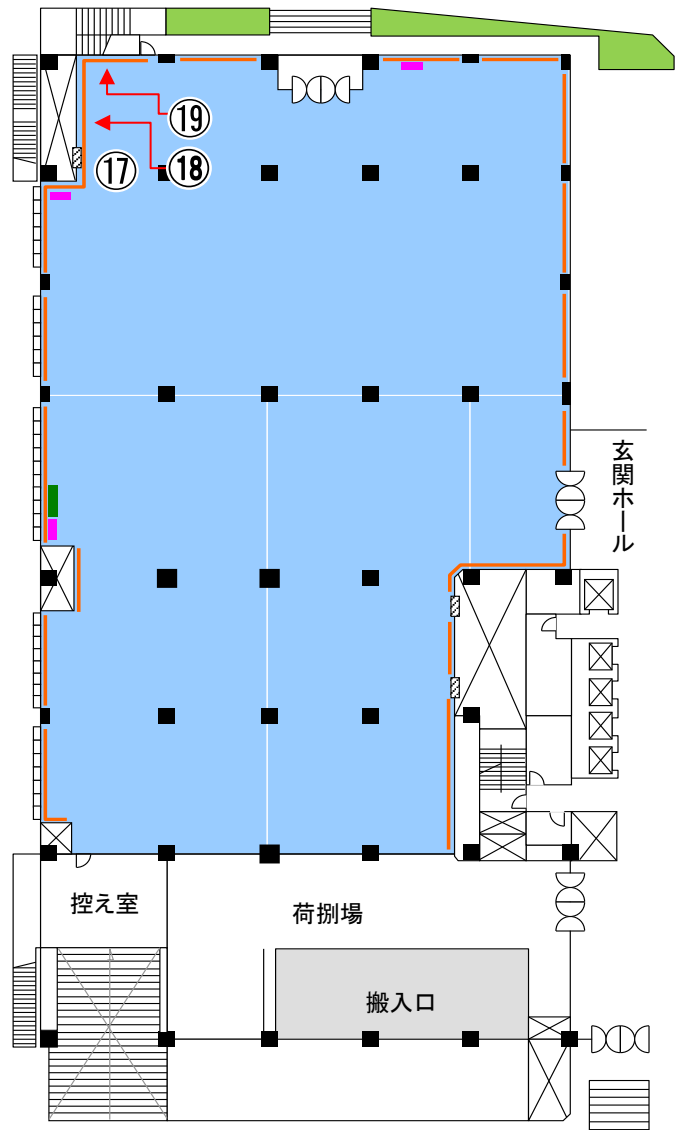

# 壁保護バー

壁保護バーとは、  
装飾施工で壁を作る時に使用します。

施工例

①

②

③

④

⑤

⑥

開放時“Tの字”部分に折り畳まれます。

24

25

26