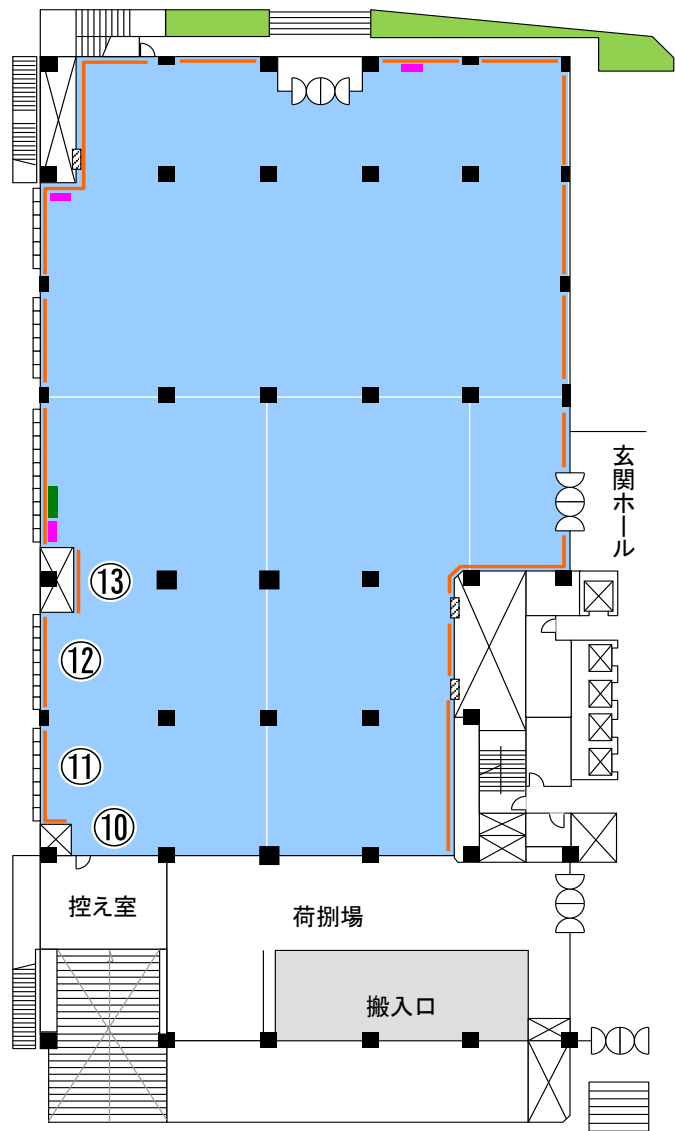

# 壁保護バー

壁保護バーとは、  
装飾施工で壁を作る時に使用します。

施工例

①

②

③

④

⑤

⑥

開放時“Tの字”部分に折り畳まれます。

24

25

26