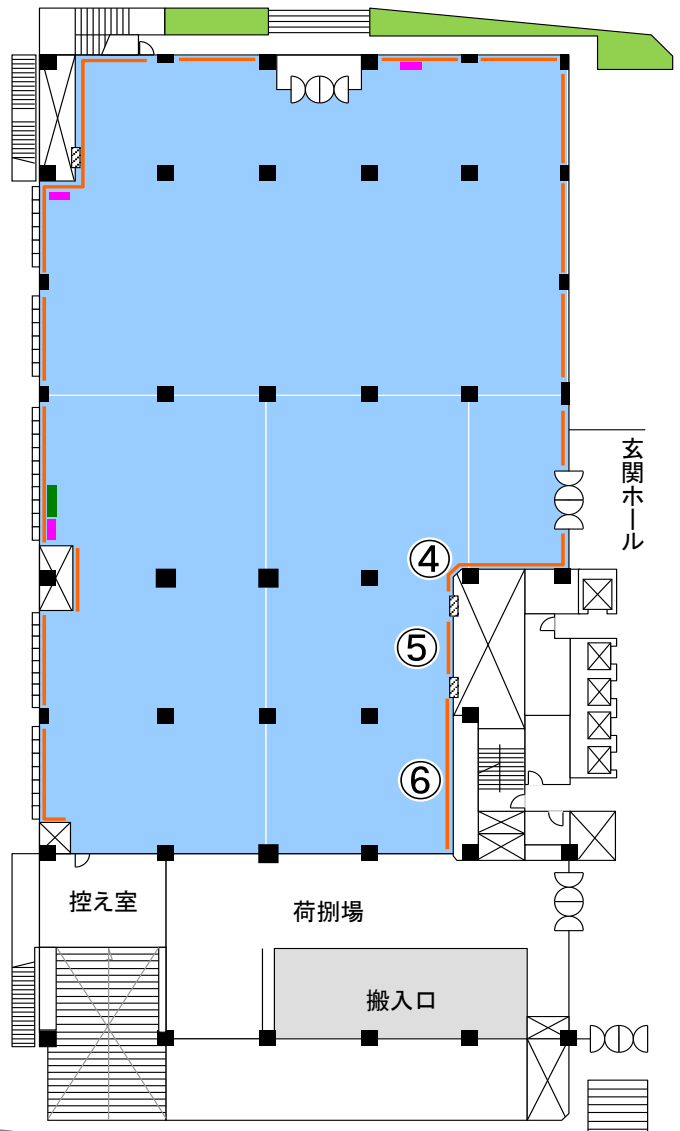

# 壁保護バー

壁保護バーとは、  
装飾施工で壁を作る時に使用します。

施工例

①

②

③

④

⑤

⑥

開放時“Tの字”部分に折り畳まれます。

24

25

26