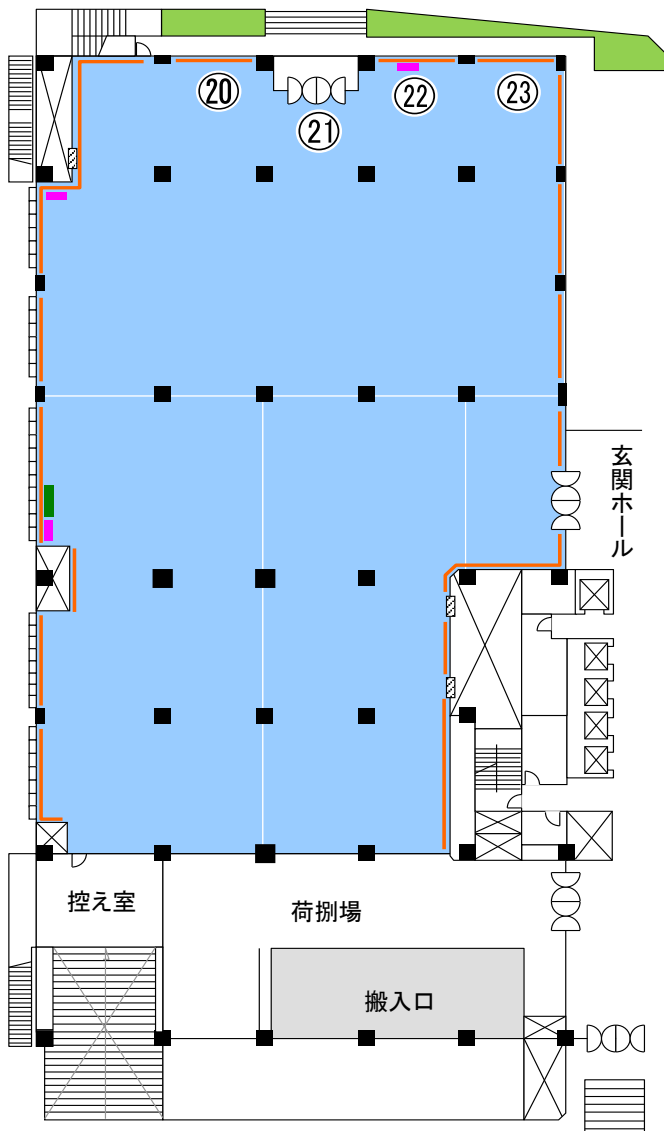

# 壁保護バー

壁保護バーとは、  
装飾施工で壁を作る時に使用します。

施工例

①

②

③

④

⑤

⑥

開放時“Tの字”部分に折り畳まれます。

24

25

26