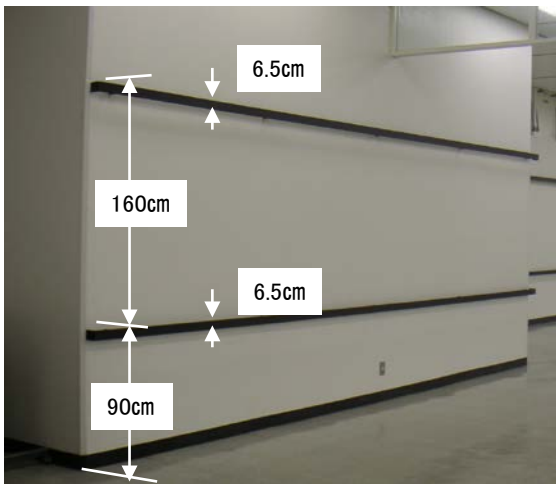

# 壁保護バー

壁保護バーとは、  
装飾施工で壁を作る時に使用します。

施工例

①

②

③

④

⑤

⑥

開放時“Tの字”部分に折り畳まれます。

24

25

26